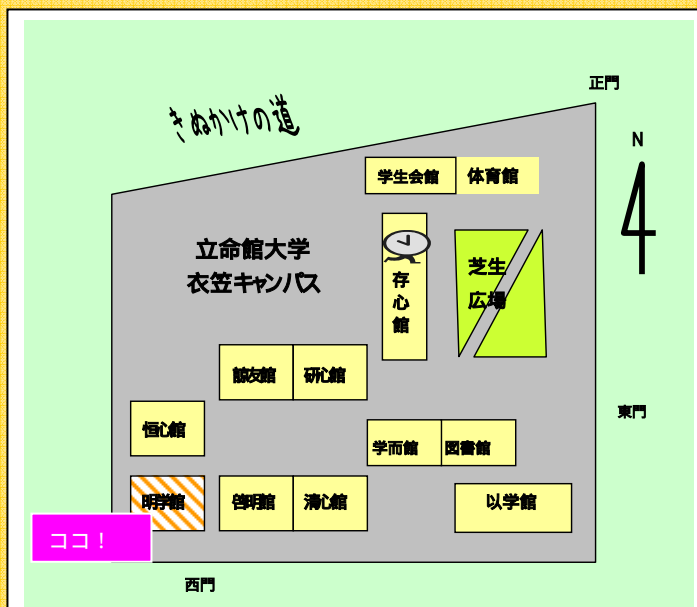

東日本大震災写真展 ～つながる支援の輪～

2011年11月1日(火)～11月30日(水)

月～金曜日 10:00～17:00【11/12(土)は開館】

会場：立命館大学衣笠キャンパス 明学館1階

3.11の東北地方に発生した大地震、想像をはるかに超えた大津波…
この写真展でNGO団体や各国からの支援の様子を紹介します。

(主催)
立命館大学国際協力資料センター
京都国連寄託図書館

〒603-8577 京都市北区等持院北町 56-1