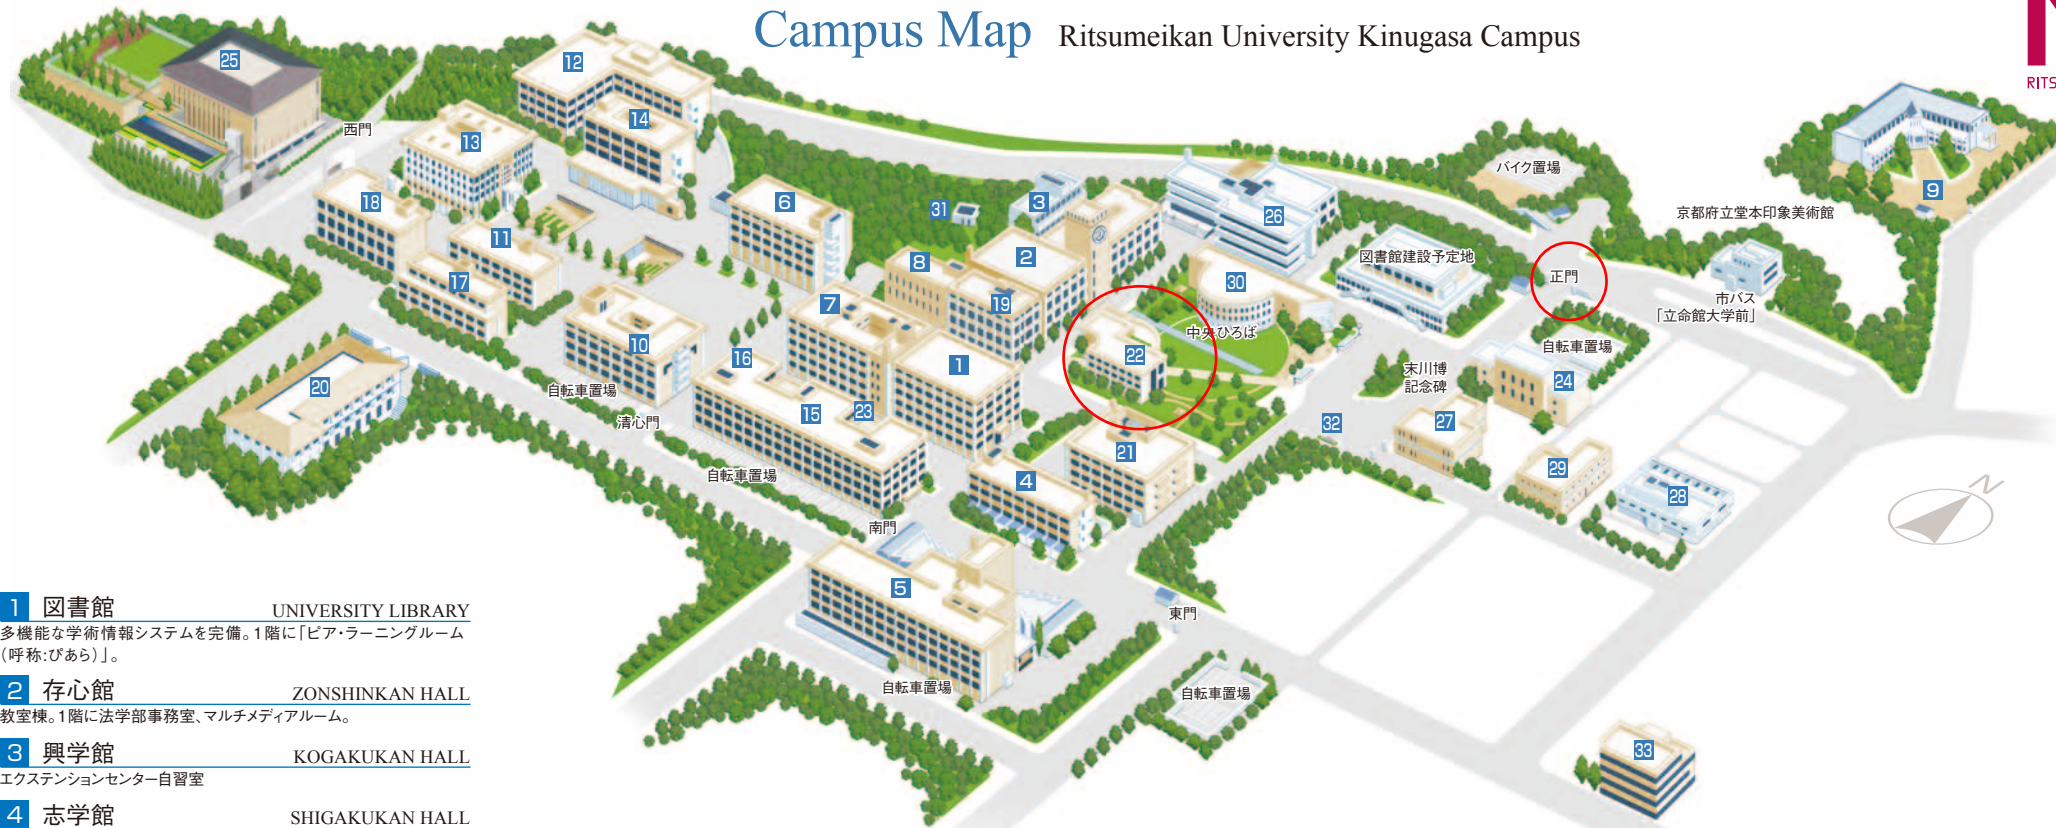

立命館大学衣笠キャンパス

Campus Map Ritsumeikan University Kinugasa Campus

1 図書館 UNIVERSITY LIBRARY
多機能な学術情報システムを完備。1階に「ピア・ラーニングルーム（呼称:びあら）」。

2 存心館 ZONSHINKAN HALL
教室棟。1階に法学部事務室、マルチメディアルーム。

3 興学館 KOGAKUKAN HALL
エクステンションセンター・自習室

4 志学館 SHIGAKUKAN HALL
教室棟。1階に保健センター、心理・教育相談センター。

5 以学館 IGAKUKAN HALL
教室棟。主に産業社会学部の教室。1階に産業社会学部事務室。地階に食堂、多目的ホールなど。

6 研心館 KENSHINKAN HALL
教室棟。1階にキャリアオフィス、エクステンションセンター。2階に学生オフィス(衣笠)、スポーツ強化オフィス、学生サポートルーム。

7 学而館 GAKUJIKAN HALL
大学院施設、共通教育課、サービスラーニングセンター、障害学生支援室。

8 有心館 YUSHINKAN HALL
教室棟。1階にRAINBOWサービスカウンター、教育開発支援課。

9 西園寺記念館 SAIONJI MEMORIAL HALL
立命館 史資料センター準備室、衣笠セミナーハウス。

10 清心館 SEISHINKAN HALL
主に文学部の教室・共同研究室。1階に文学部事務室。

11 啓明館 KEIMEIKAN HALL
主に文学部の学生共同研究室。実験実習室。

12 洋洋館 YOYOKAN HALL
主に政策科学部の教室・研究室。1階に政策科学部事務室、マルチメディアルーム。

朱雀キャンパス 中川会館

地階	朱雀リサーチライブラリー
1階	プロフェッショナルスクール事務室、エクステンションセンター、メモリアルホール、立命館CO-OP朱雀(カフェ・コンビニ・書籍)。
2階~3階	教室・研究科自習室など。
4階~5階	ホール、教員研究室。
5階~7階	学園本部。総務部、財務部、総合企画部、社会連携部、一貫教育部、教育学部、研究部など。TAWAWA(レストラン)。