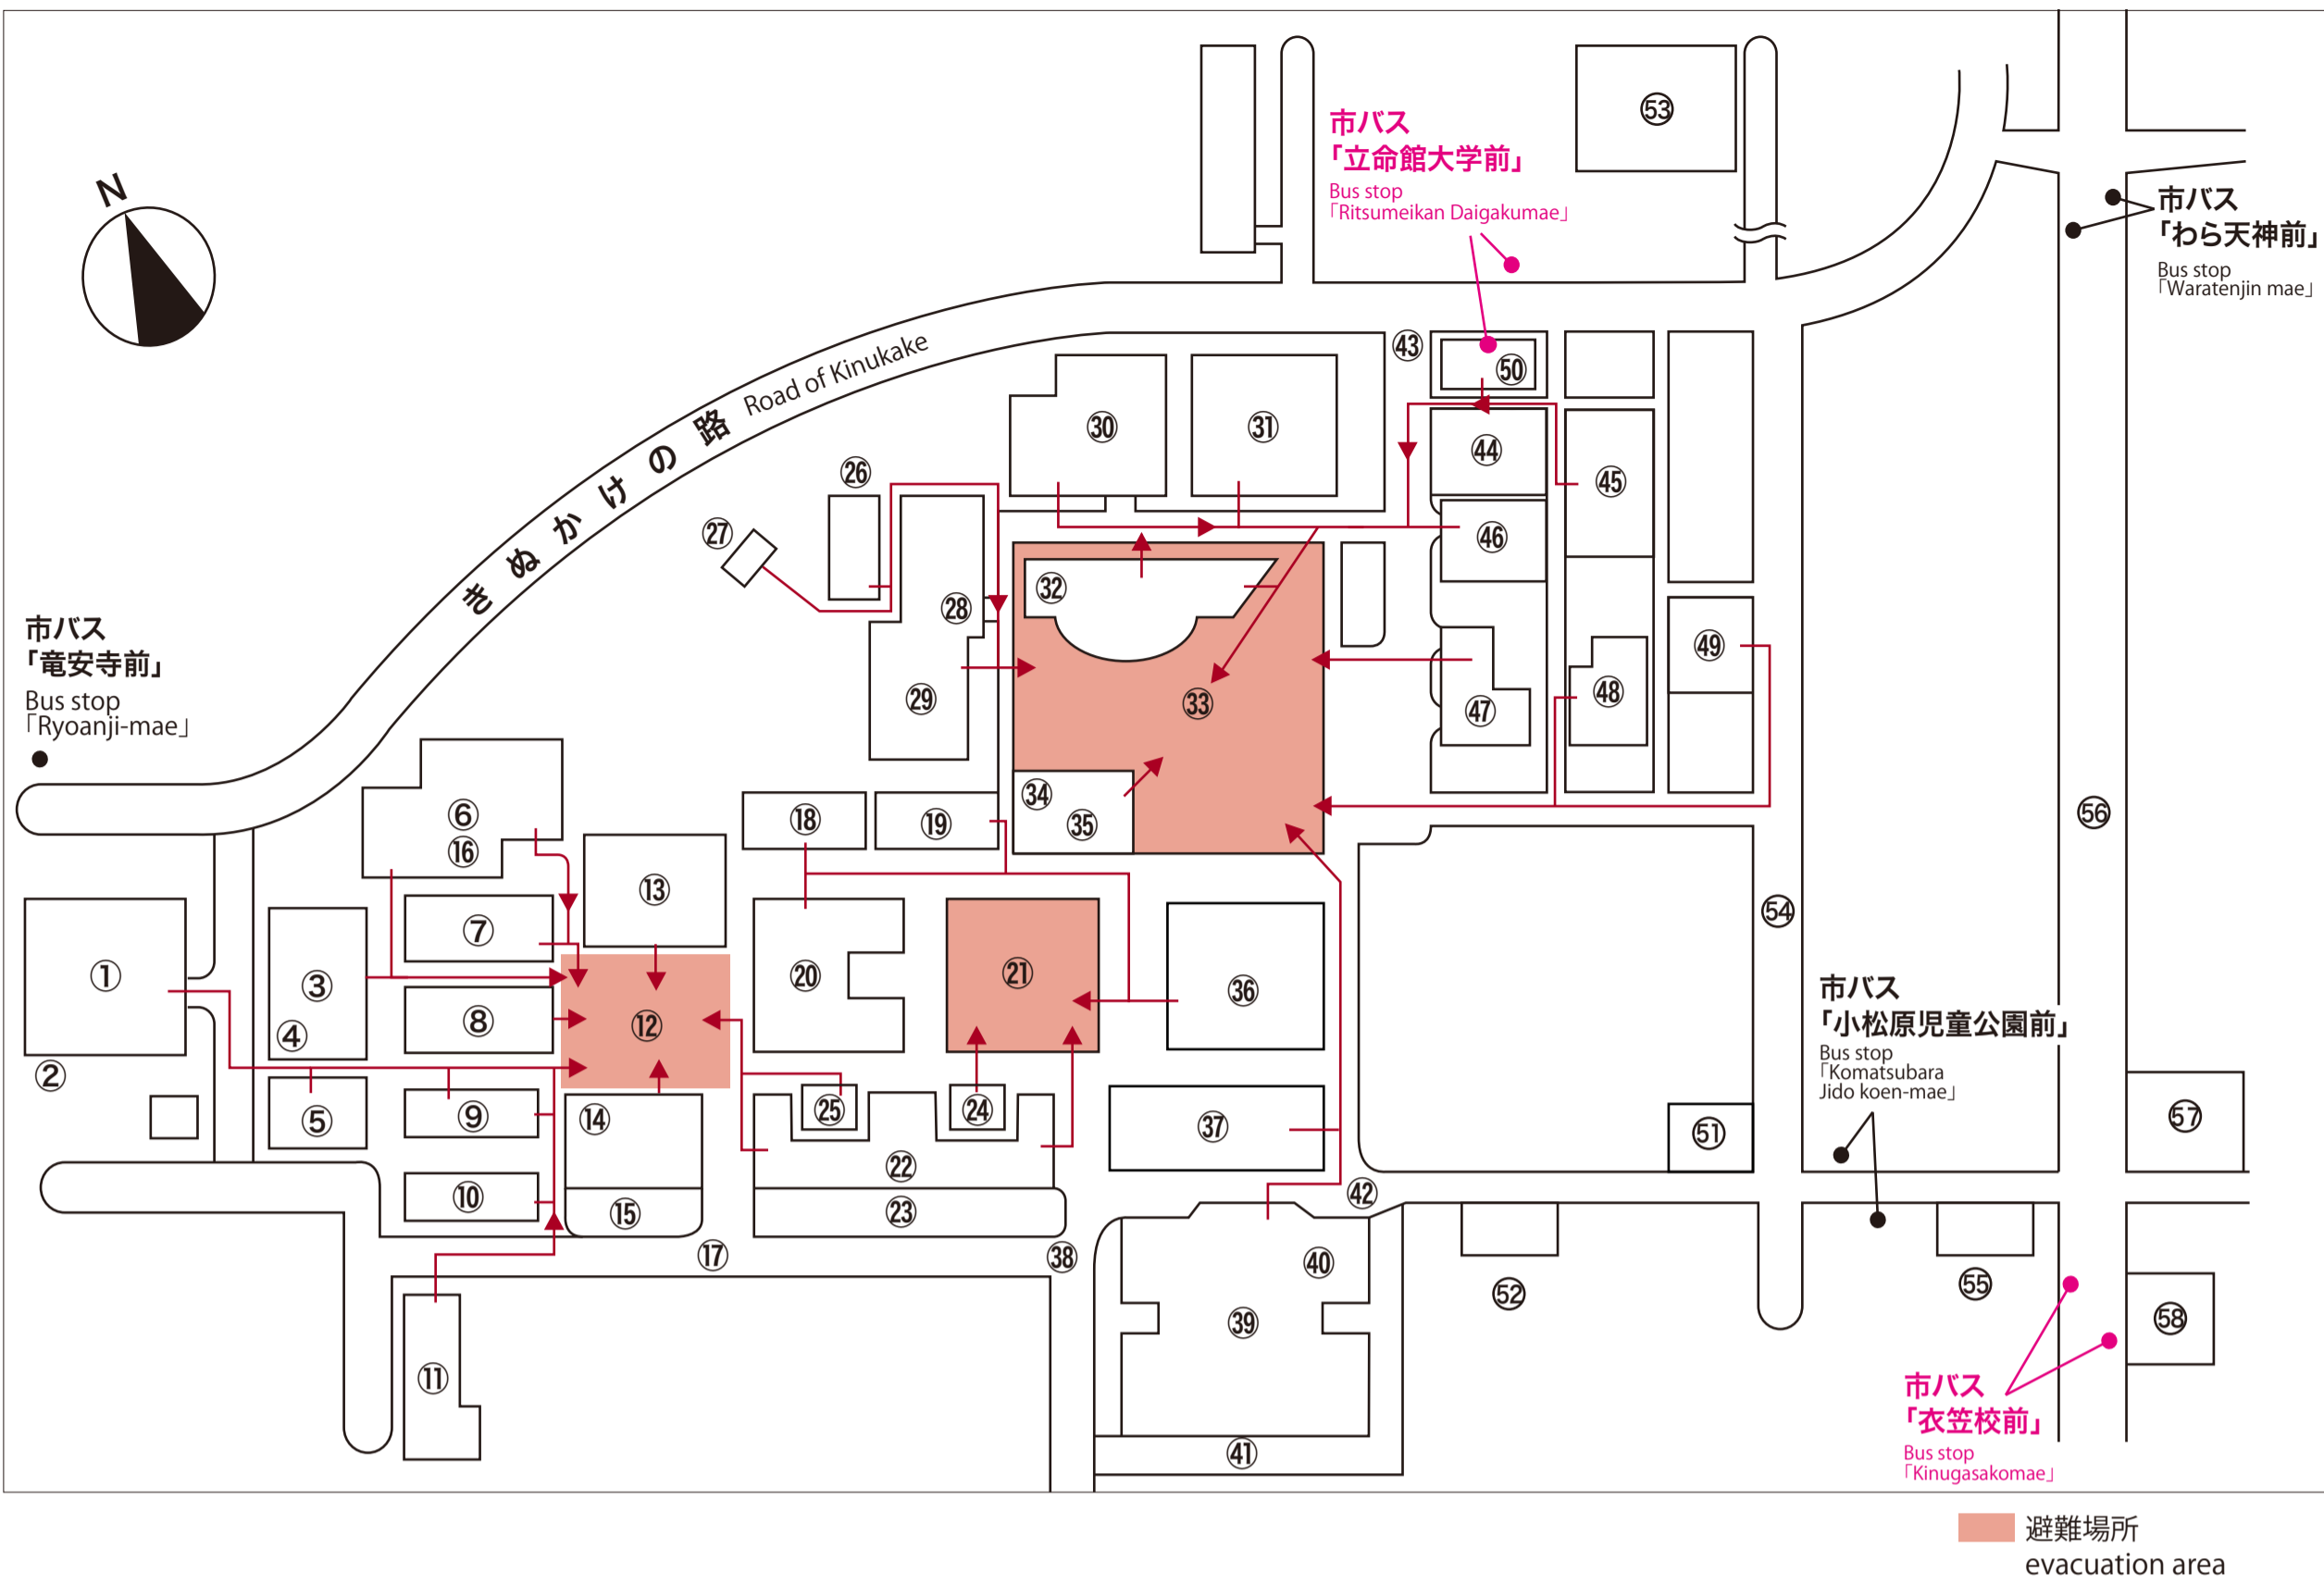

立命館大学 衣笠キャンパス避難マップ / Ritsumeikan University Kinugasa Campus Evacuation Map

- | | |
|--|--|
| <p>① 京都衣笠体育館 / Kyoto Kinugasa Gym</p> <p>② (地下)自転車置場⑥ / (Basement) Bicycle Parking Space</p> <p>③ 恒心館 / Koshinkan Hall</p> <p>④ 国際関係学部事務室 /
Administrative Office, College of International Relations</p> <p>⑤ 明学館 / Meigakukan Hall</p> <p>⑥ 洋洋館 / Yoyokan Hall</p> <p>⑦ 諒友館 / Ryoyukan Hall</p> <p>⑧ 地下食堂 / cafeteria on the basement floor of Ryoyukan Hall</p> <p>⑨ 啓明館 / Keimeikan Hall</p> <p>⑩ 尽心館 / Jinshinkan Hall</p> <p>⑪ 敬学館 / Keigakukan Hall</p> <p>⑫ 西側広場 / West Plaza</p> <p>⑬ 研心館 / Kenshinkan Hall</p> <p>⑭ 清心館 / Seishinkan Hall</p> <p>⑮ 自転車置場⑤ / Bicycle Parking Space</p> <p>⑯ 文学部事務室 / Administrative Office, College of Letters</p> <p>⑰ 清心門 / Seishin Gate</p> <p>⑱ 有心館 / Yushinkan Hall</p> <p>⑲ 尚学館 / Shogakukan Hall</p> <p>⑳ 学而館 / Gakujikan Hall</p> <p>㉑ 東側広場 / East Plaza</p> <p>㉒ 修学館 / Shugakukan Hall</p> <p>㉓ 自転車置場④ / Bicycle Parking Space</p> <p>㉔ 育友館 / Ikuyukan Hall</p> <p>㉕ Beyond Borders Plaza</p> <p>㉖ 興学館 / Kougakukan Hall</p> <p>㉗ アトリエ棟 / Art Studio</p> <p>㉘ 法学部事務室 / Administrative Office, College of Law</p> <p>㉙ 存心館 / Zonshinkan Hall</p> <p>㉚ 学生会館 / Student Center</p> <p>㉛ 平井嘉一郎記念図書館 /
Hirai Kaichiro Memorial Library</p> | <p>㉜ 創思館 / Soshikan Hall (Human Research Center)</p> <p>㉝ 中央広場 /
the open space located between Soshikan Hall and Jukokan Hall</p> <p>㉞ 映像学部事務室 /
Administrative Office, College of Image Arts and Sciences</p> <p>㉟ 充光館 / Jukokan Hall</p> <p>㊱ 至徳館 / Shitokukan Hall</p> <p>㊲ 志学館 / Shigakukan Hall</p> <p>㊳ 南門 / South Gate</p> <p>㊴ 以学館 / Igakukan Hall</p> <p>㊵ 産業社会学部事務室 /
Administrative Office, College of Social Sciences</p> <p>㊶ 自転車置場③ / Bicycle Parking Space</p> <p>㊷ 東門 / East Gate</p> <p>㊸ 正門 / Main Gate</p> <p>㊹ 自転車置場① / Bicycle Parking Space</p> <p>㊺ 究論館 / Kyuron Hall</p> <p>㊻ 末川記念会館 / Suekawa Memorial Hall</p> <p>㊼ アート・リサーチセンター / Art Research Center</p> <p>㊽ 歴史都市防災研究所 /
Research Center For Disaster Mitigation of Urban Cultural Heritage</p> <p>㊾ アカデメイア立命21国際平和ミュージアム / Academeia Ritsumei 21</p> <p>㊿ (株)立命館ぷらす / Ritsumeikan Plus Co. Ltd.</p> <p>① 小松原郵便局 / Komatsubara Post Office</p> <p>② 自転車置場② / Bicycle Parking Space</p> <p>③ 西園寺記念館 / Saionji Memorial Hall</p> <p>④ 馬代通 / Badai St.</p> <p>⑤ 自転車置場⑦ / Bicycle Parking Space</p> <p>⑥ 西大路通 / Nishioji St.</p> <p>⑦ 平野神社 / Hirano Shrine</p> <p>⑧ 衣笠小学校 / Kinugasa Elementary School</p> |
|--|--|