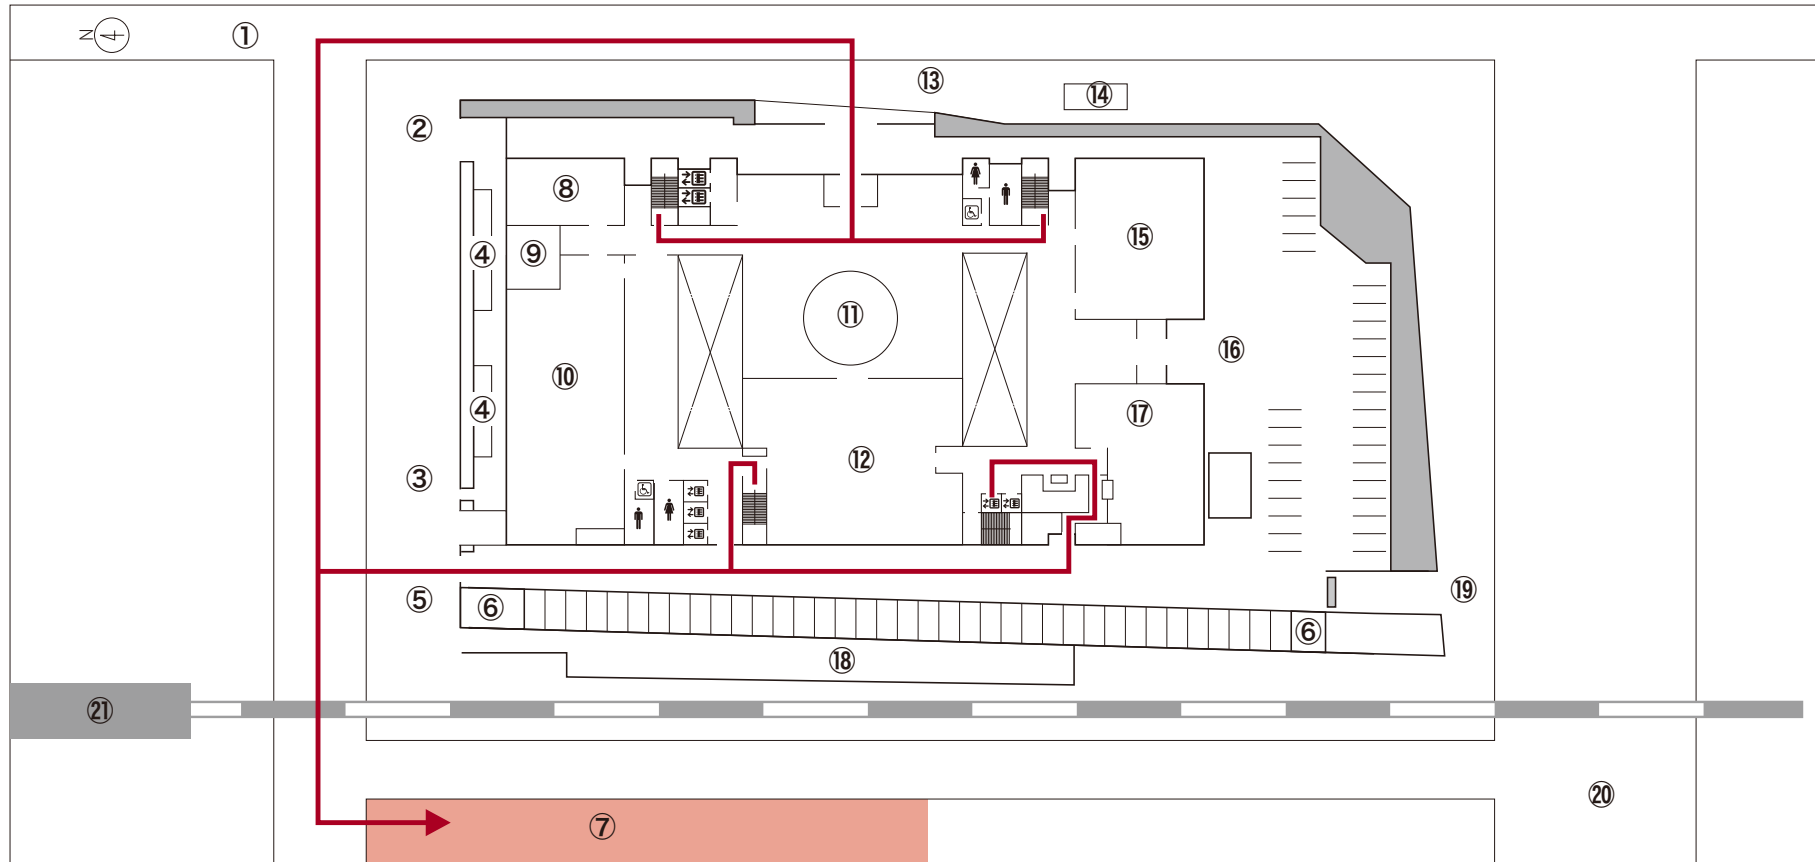

立命館大学 朱雀キャンパス避難マップ / Ritsumeikan University Suzaku Campus Evacuation Map

避難場所
evacuation area

- ①千本通 / Senbon St.
- ②東門バイク出口 / East Gate Motorbicycle Exit
- ③北小門バイク入口 / Motorbicycle Entrance
- ④バイク置場 / Motor bicycle Parking Space
- ⑤北門 / North Gate
- ⑥守衛所 / Security office
- ⑦とがのお公園 / Toganoo Park
- ⑧エクステンションセンター / Extension Center
- ⑨リーガルクリニック / Legal Clinic
- ⑩プロフェッショナルスクール事務室 / Administrative Office, Inter-Faculty Graduate Schools at Suzaku Campus

- ⑪メモリアルホール / Memorial Hall
- ⑫立命館CO-OP朱雀 (カフェ・コンビニ) / Ritsumeikan CO-OP Suzaku
- ⑬正面玄関 / Main Entrance
- ⑭バス停 / Bus Station
- ⑮多目的室 / Multipurpose Room
- ⑯三条玄関 / Sanjo Entrance
- ⑰キャンパス管理室 / Campus Caretaker's Office
- ⑱自転車置場 / Bicycle Parking Space
- ⑲南門 / South Gate
- ⑳三条通 / Sanjo St.
- ㉑JR二条駅 / JR Nijo Station