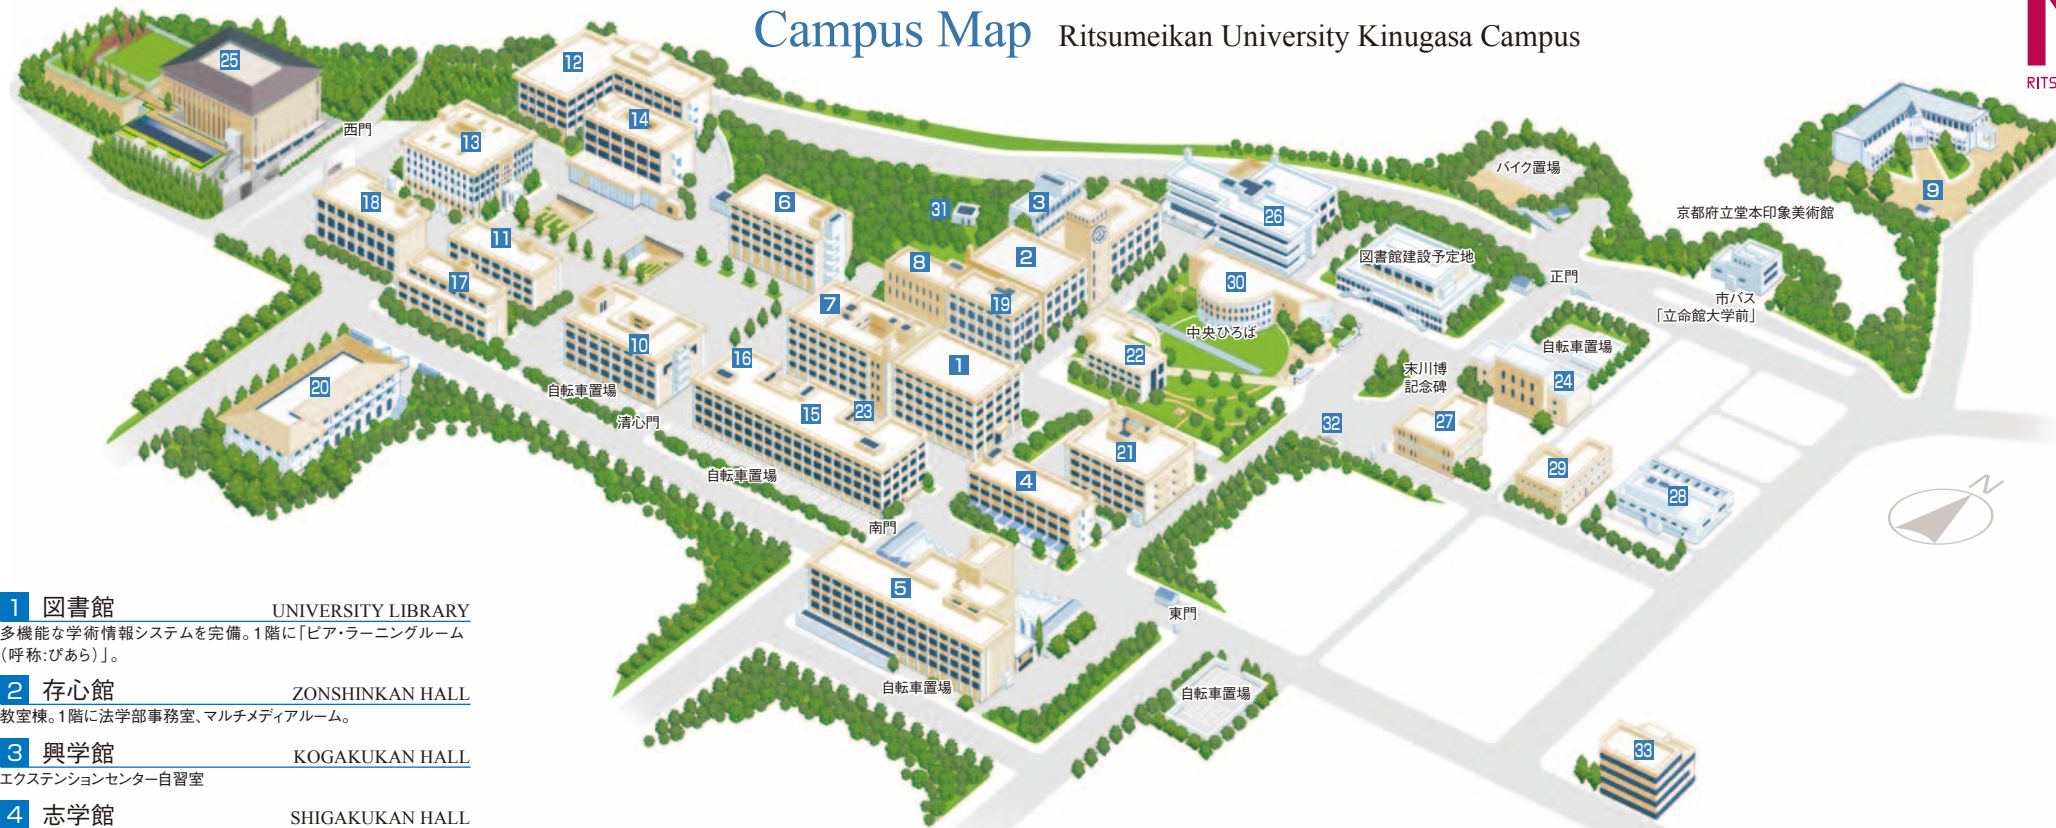

# 立命館大学衣笠キャンパス

## Campus Map Ritsumeikan University Kinugasa Campus

**1 図書館** UNIVERSITY LIBRARY  
多機能な学術情報システムを完備。1階に「ピア・ラーニングルーム（呼称:びあら）」。

**2 存心館** ZONSHINKAN HALL  
教室棟。1階に法学部事務室、マルチメディアルーム。

**3 興学館** KOGAKUKAN HALL  
エクステンションセンター・自習室

**4 志学館** SHIGAKUKAN HALL  
教室棟。1階に保健センター、心理・教育相談センター。

**5 以学館** IGAKUKAN HALL  
教室棟。主に産業社会学部の教室。1階に産業社会学部事務室。地階に食堂、多目的ホールなど。

**6 研心館** KENSHINKAN HALL  
教室棟。1階にキャリアオフィス、エクステンションセンター。2階に学生オフィス(衣笠)、スポーツ強化オフィス、学生サポートルーム。

### 立命館朱雀キャンパス (JR二条駅前)

Ritsumeikan Suzaku Campus

朱雀キャンパス 中川会館

地階	朱雀リサーチライブラリー
1階	プロフェッショナルスクール事務室、エクステンションセンター、メモリアルホール、立命館CO-OP朱雀(カフェ・コンビニ・書籍)。
2階~3階	教室・研究科自習室など。
4階~5階	ホール、教員研究室。
5階~7階	学園本部。総務部、財務部、総合企画部、社会連携部、一貫教育部、教育学部、研究部など。TAWAWA(レストラン)。