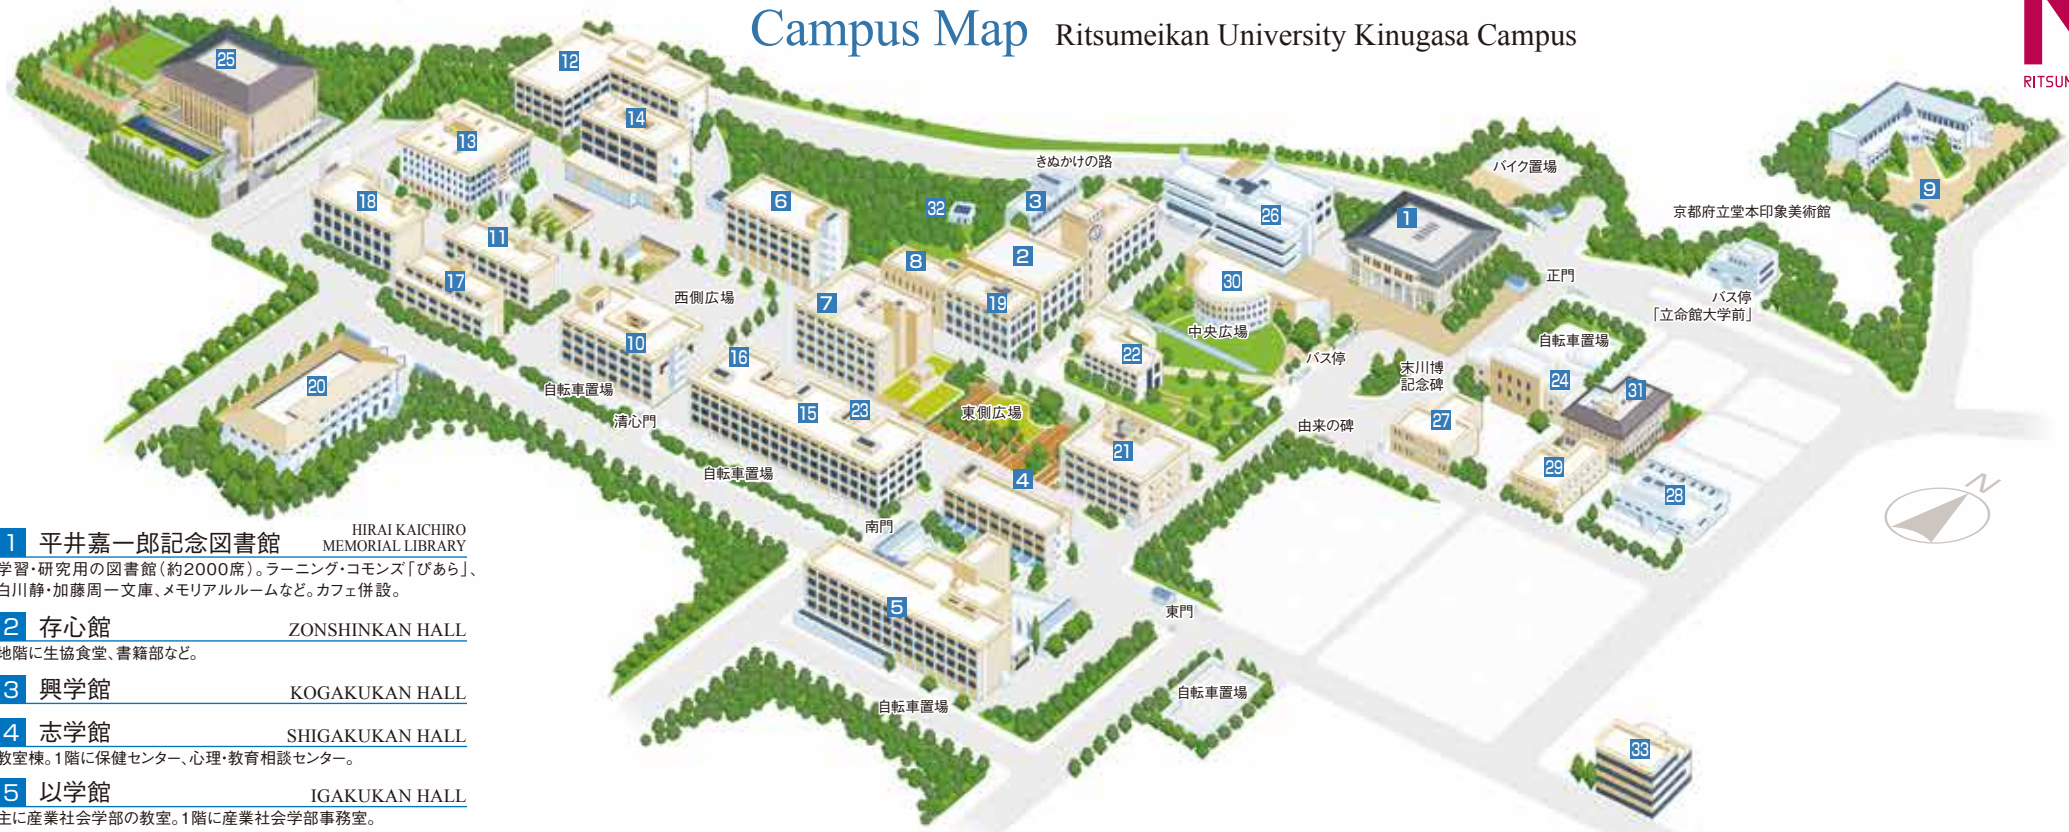

立命館大学衣笠キャンパス

Campus Map Ritsumeikan University Kinugasa Campus

1 平井嘉一郎記念図書館 HIRAI KAICHIRO MEMORIAL LIBRARY
学習・研究用の図書館(約2000席)。ラーニング・コモンズ「びあら」、白川静・加藤周一文庫、メモリアルルームなど。カフェ併設。

2 存心館 ZONSHINKAN HALL
地階に生協食堂、書籍部など。

3 興学館 KOGAKUKAN HALL

4 志学館 SHIGAKUKAN HALL
教室棟。1階に保健センター、心理・教育相談センター。

5 以学館 IGAKUKAN HALL
主に産業社会学部の教室。1階に産業社会学部事務室。
地階に生協食堂、多目的ホールなど。

6 研心館 KENSHINKAN HALL
教室棟。1階に衣笠キャリアオフィス、エクステンションセンター、障害学生支援室。2階に衣笠学生オフィス、学生サポートルーム。

7 学而館 GAKUJIKAN HALL
教室棟。1階に学びステーション(衣笠教学課)、教員ラウンジ。
2階に大学院施設など。

8 有心館 YUSHINKAN HALL
教室棟。RAINBOWサービスカウンター、共通教育課、キャリア教育センター、サービスマニエールセンターなど。

9 西園寺記念館 SAIONJI MEMORIAL HALL
立命館 史資料センターオフィス、衣笠セミナーハウスなど。

10 清心館 SEISHINKAN HALL
主に文学部の教室・共同研究室。1階に文学部事務室。

11 啓明館 KEIMEIKAN HALL
主に文学部の学生共同研究室。実験実習室。

12 洋洋館 YOYOKAN HALL
教室棟。1階に法学部事務室、マルチメディアルーム、自習室など。

13 恒心館 KOSHINKAN HALL
主に国際関係学部の教室・研究室。1階に国際関係学部事務室。

14 諒友館 RYOYUKAN HALL
教室棟。1階、地階に生協食堂、コンビニ店など。

15 修学館 SHUGAKUKAN HALL
教員研究室棟。衣笠リサーチオフィス。