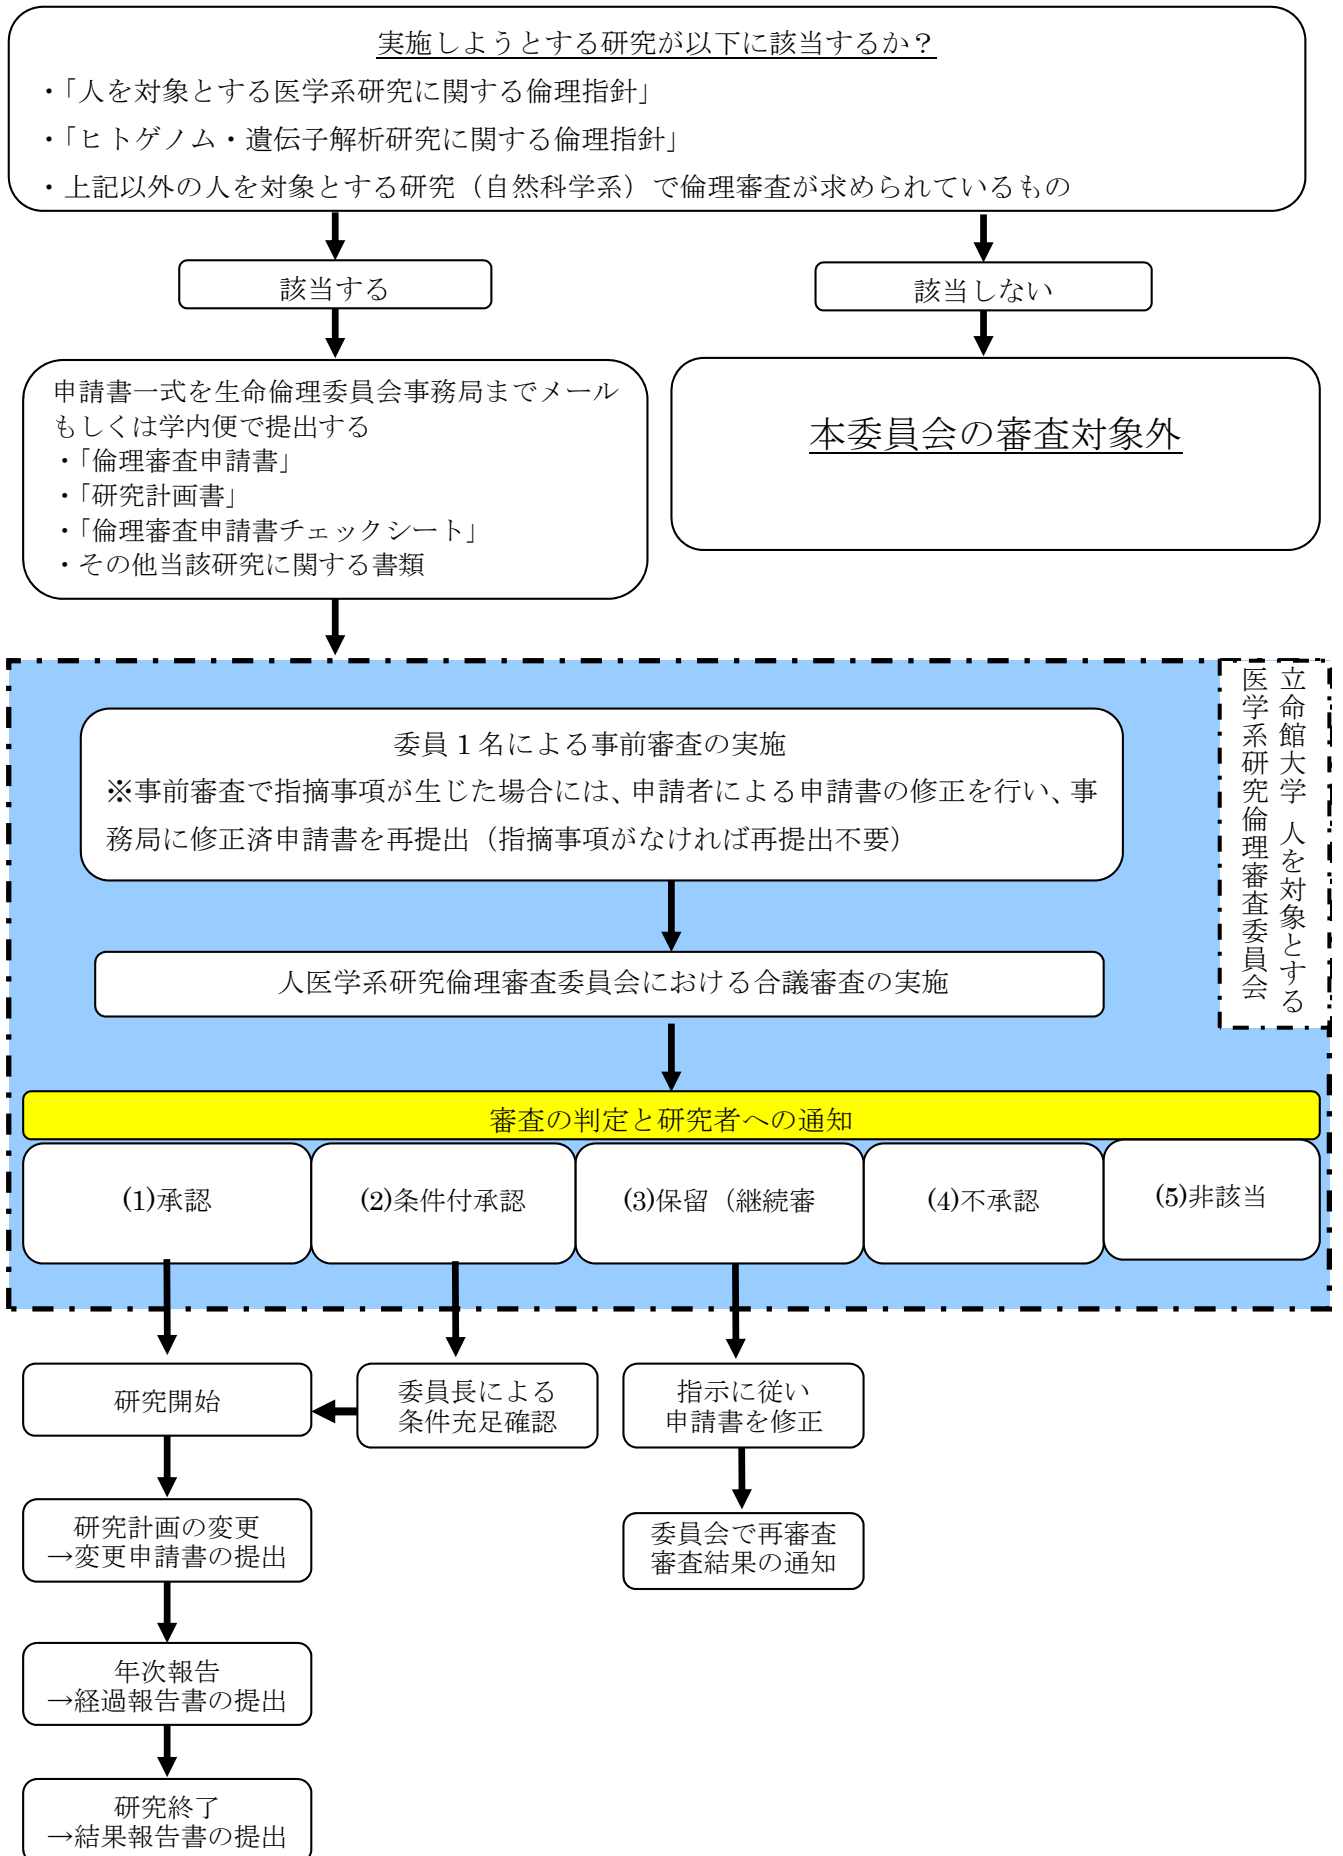

立命館大学 人を対象とする医学系研究倫理審査委員会 通常審査フローチャート

立命館大学 人を対象とする医学系研究倫理審査委員会 迅速審査フローチャート