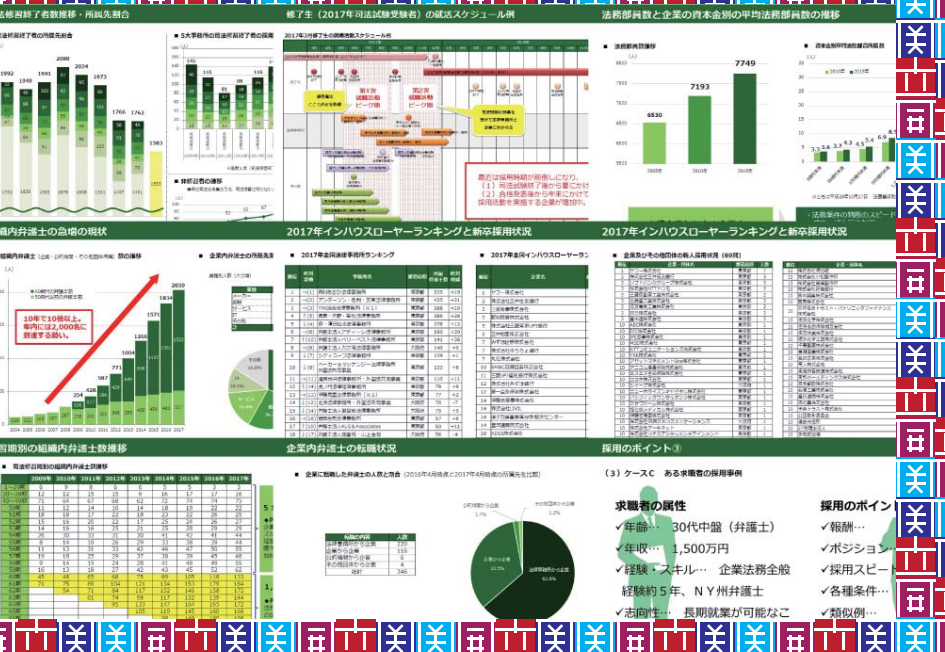

立命館大学 法科大学院 卒業生 就職状況

他大学院修了生
在学生も参加可
参加費無料

セミナー

9/26(火)
14:00-16:00

立命館大学
朱雀キャンパス
1F多目的室

詳細・申込は
ジュリナビHP
または下記
QRコードから

- 法科大学院生の就業状況
- 修了生の就活の現状、採用マーケット
- 修了生の就活における重要なポイントとは
- 法律事務所、企業、公的機関の特徴や違い

【本イベントに関するお問い合わせ先】
株式会社ジュリナビックス/ジュリナビ運営事務局
E-mail contact@jurinavi.com
TEL 03-6441-0708