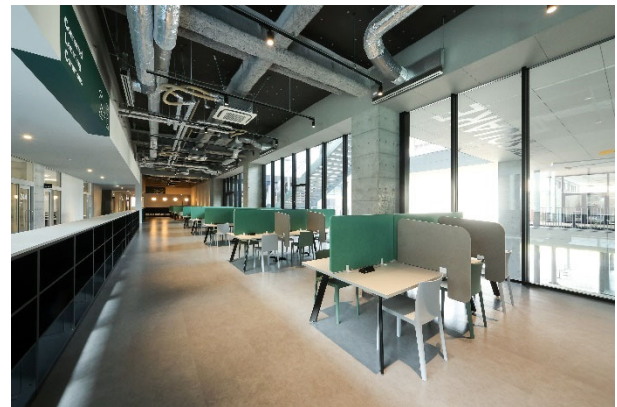

日本の教育機関として初めて設置する
「Microsoft Base Ritsumeikan」

350 インチ超大型 LED ビジョンを
備えた新拠点のエントランス

また、OIC の既存棟で培ってきた「いつでも・どこでも・誰とでも」議論し、学び合えるラーニング commons の機能もアップデート。これからの学びの場には、学生が主体性をもって個人と集団、リアルとバーチャルを行き来しながら多様に学ぶことができる、ハイブリッドな学習環境が必要と考えました。教室の回りに併設された「多様なスタイルの学びを選択できる commons 空間」(Connected Learning Commons) や対面授業とオンライン授業が融合した「ひな壇状のアクティブラーニング教室」(Learning Infinity Hall) など、これまでにない新たな学びの場の創出に挑戦しています。また、学ぶ意欲を刺激するウェルビーイングの観点より、半屋外空間を融合させながら、教室や commons を配置しています。

Connected Learning Commons

地域住民を含めた学内外の交流が
生まれる「TRY SQUARE」

Learning Infinity Hall

TRY FIELD は、多様な人々がつながり合うことで新たな挑戦を創出していく学びの場です。学生はもちろん地域に暮らす皆さんも気軽に入場することができます。

【立命館大学社会共創推進本部の設置】

立命館大学では、社会共創の推進と支援を行う「社会共創推進本部」を新拠点の開設に合わせ、2024年4月に設置しました。この組織は、行政や企業、地域、海外など広く社会からの多様な課題を受け入れる窓口として機能し、全学の研究・教育のリソースをそれぞれの課題解決に結び付け、各種取り組みを推進・支援します。