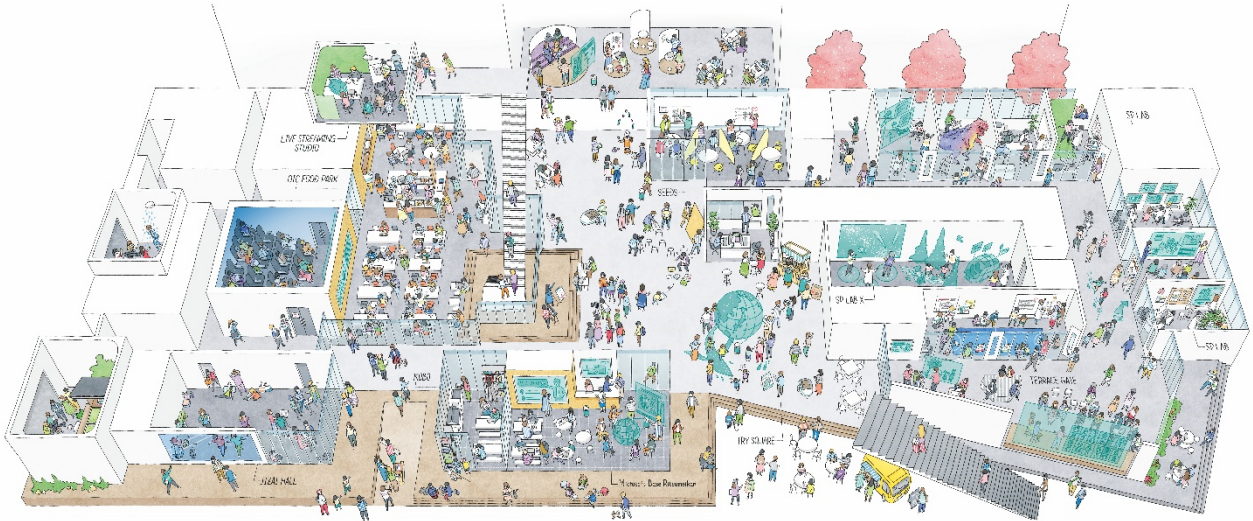

日本の教育機関として初めて設置する
「Microsoft Base Ritsumeikan」

350 インチ超大型 LED ビジョンを
備えた新拠点のエントランス

また、OIC の既存棟で培ってきた「いつでも・どこでも・誰とでも」議論し、学び合えるラーニング commons の機能もアップデート。これからの学びの場には、学生が主体性をもって個人と集団、リアルとバーチャルを行き来しながら多様に学ぶことができる、ハイブリッドな学習環境が必要と考えました。教室の回りに併設された「多様なスタイルの学びを選択できる commons 空間」(Connected Learning Commons) や対面授業とオンライン授業が融合した「ひな壇状のアクティブラーニング教室」(Learning Infinity Hall) など、これまでにない新たな学びの場の創出に挑戦しています。また、学ぶ意欲を刺激するウェルビーイングの観点より、半屋外空間を融合させながら、教室や commons を配置しています。

Connected Learning Commons

地域住民を含めた学内外の交流が
生まれる「TRY SQUARE」

Learning Infinity Hall

TRY FIELD は、多様な人々がつながり合うことで新たな挑戦を創出していく学びの場です。学生はもちろん地域に暮らす皆さんも気軽に入場することができます。

【立命館大学社会共創推進本部の設置】

立命館大学では、社会共創の推進と支援を行う「社会共創推進本部」を新拠点の開設に合わせ、2024年4月に設置しました。この組織は、行政や企業、地域、海外など広く社会からの多様な課題を受け入れる窓口として機能し、全学の研究・教育のリソースをそれぞれの課題解決に結び付け、各種取り組みを推進・支援します。