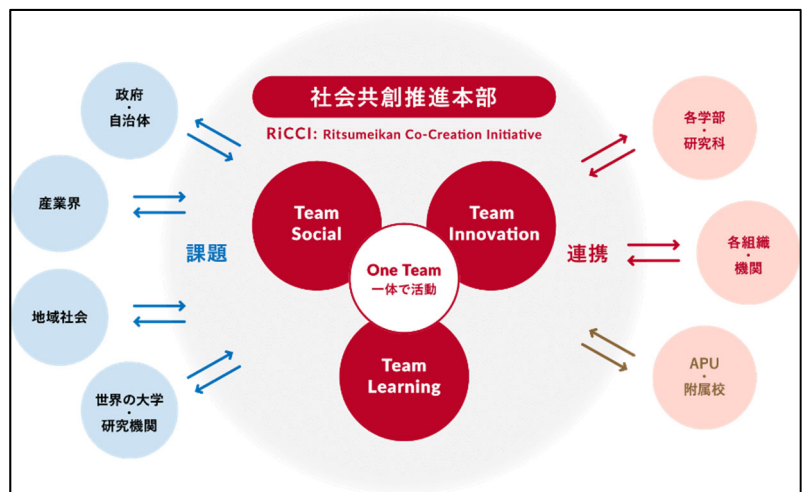

本件のポイント

- OIC に多様な人々がつながり合うことで新たな挑戦を創出していく学びの場が誕生
- コロナ禍を踏まえ、学生の「学ぶ」スタイルの変化に対応したさまざまな仕組みを用意
- 日本マイクロソフト株式会社やアドビ株式会社と連携した事業も実施
- 様々なプレイヤーと共に社会課題の解決を目指す「社会共創推進本部」を設置

【背景】

この新拠点は、立命館大学の中期計画「R2030 チャレンジ・デザイン」に基づき、情報理工学部・情報理工学研究科と映像学部・映像研究科がOICへ移転することを契機に構想がスタートしました。検討にあたっては、アフターコロナを見据えた未来社会や大学の姿、キャンパスを訪れる様々なプレイヤーが挑戦と失敗を繰り返しながら創造できる場、社会課題の解決を通してイノベーションを創出するとともに、地域共創を推進する場として具体化してきました。

【新拠点について】

このたび、運用がスタートする新拠点では、デジタルとクリエイティブが融合する新たな学びを展開し、誰もが挑戦できる場を実践していきます。従来の産官学連携の枠を超え、未来社会の創造に取り組むあらゆるパートと連携し、多様な活動を展開。日本マイクロソフト株式会社と連携した日本の教育機関として初めてとなる「Microsoft Base Ritsumeikan」の設置やアドビ株式会社との連携プログラムの実施も予定しています。

日本の教育機関として初めて設置する
「Microsoft Base Ritsumeikan」

350 インチ超大型 LED ビジョンを
備えた新拠点のエントランス

また、OIC の既存棟で培ってきた「いつでも・どこでも・誰とでも」議論し、学び合えるラーニング commons の機能もアップデート。これからの学びの場には、学生が主体性をもって個人と集団、リアルとバーチャルを行き来しながら多様に学ぶことができる、ハイブリッドな学習環境が必要と考えました。教室の回りに併設された「多様なスタイルの学びを選択できる commons 空間」(Connected Learning Commons) や対面授業とオンライン授業が融合した「ひな壇状のアクティブラーニング教室」(Learning Infinity Hall) など、これまでにない新たな学びの場の創出に挑戦しています。また、学ぶ意欲を刺激するウェルビーイングの観点より、半屋外空間を融合させながら、教室や commons を配置しています。

Connected Learning Commons

地域住民を含めた学内外の交流が
生まれる「TRY SQUARE」

Learning Infinity Hall

TRY FIELD は、多様な人々がつながり合うことで新たな挑戦を創出していく学びの場です。学生はもちろん地域に暮らす皆さんも気軽に入場することができます。

【立命館大学社会共創推進本部の設置】

立命館大学では、社会共創の推進と支援を行う「社会共創推進本部」を新拠点の開設に合わせ、2024年4月に設置しました。この組織は、行政や企業、地域、海外など広く社会からの多様な課題を受け入れる窓口として機能し、全学の研究・教育のリソースをそれぞれの課題解決に結び付け、各種取り組みを推進・支援します。