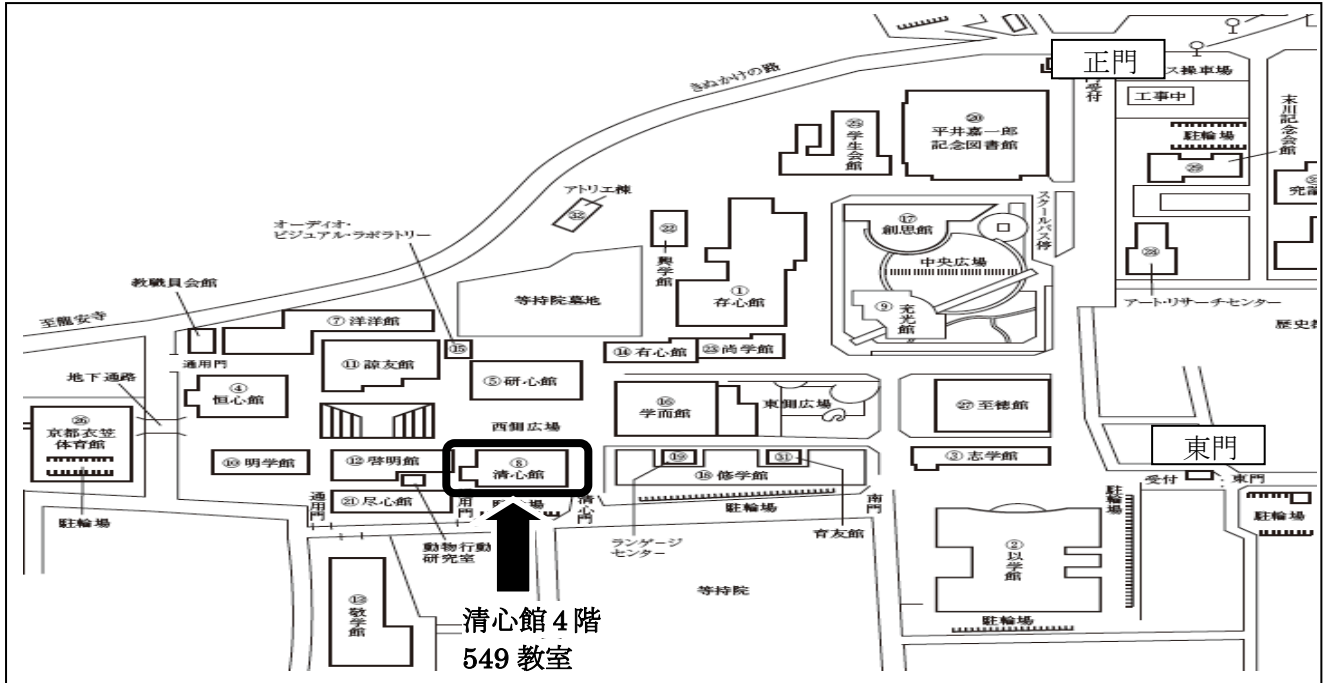

※ プログラムの関係上、全学部の学生が登壇できない場合があります。予めご了承ください。

- | |
|---|
| <p>■8/5(土) 衣笠キャンパス：
法学部、産業社会学部、国際関係学部、文学部、映像学部</p> <p>■8/6(日) びわこ・くさつキャンパス(BKC)：
経済学部、スポーツ健康科学部、理工学部、情報理工学部、生命科学部、薬学部</p> |
|---|

3. 申し込み：不要(当日は、オープンキャンパス総合受付にて資料をお受け取りいただき、各教室までお越しください。)

4. 留意事項

- (1) 特別企画のため、オープンキャンパスの全体プログラムには掲載されておりません。
- (2) 立命館大学オープンキャンパス(3キャンパスとも8/5(土)・6(日)両日開催、10時～16時頃)には終日ご自由にご参加いただけます。プログラム等の詳細は、下記URLにアクセスいただくか、もしくは「立命館大学 オープンキャンパス」で検索してください。
<https://ritsnet.ritsumeijp/event/oc.html>
- (3) 各キャンパスへは公共交通機関をご利用ください。駐車場は設けておりません。

以上

キャンパスマップ

◆8月5日(土) 12:00~14:00 衣笠キャンパス【清心館4階549教室】

◆8月6日(日) 12:00~14:00 びわこ・くさつキャンパス (BKC)

【カラーニングハウスI・4階 C401教室】