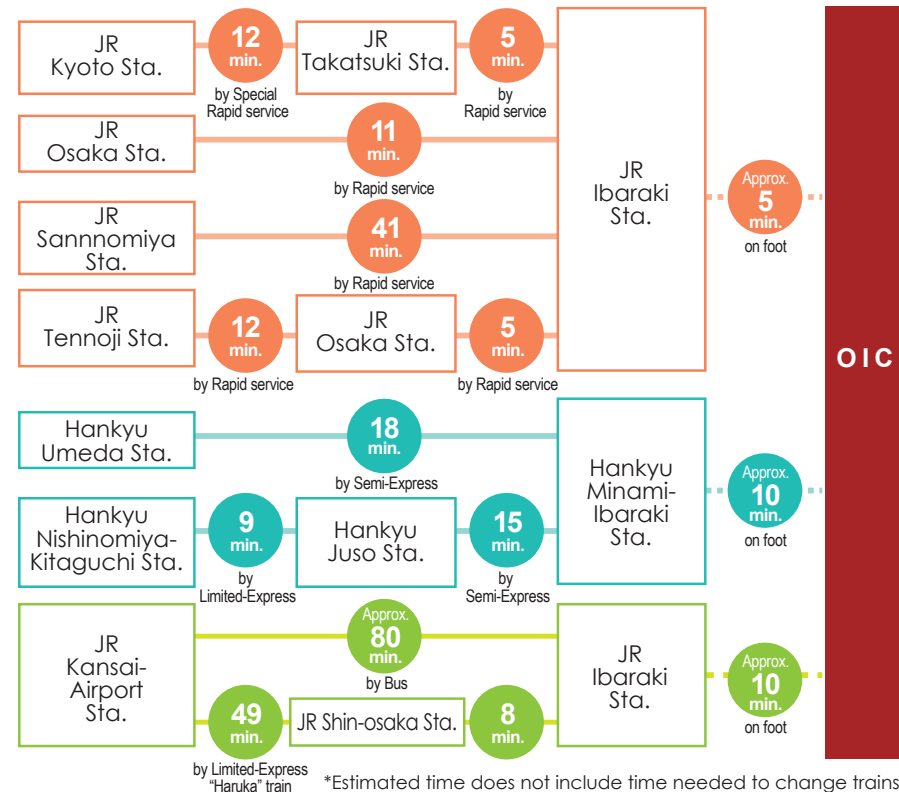

R Osaka Ibaraki Campus Access Map

RITSUMEIKAN

2-150 Iwakura-cho, Ibaraki, Osaka 567-8570 JAPAN
International Center at OIC
Tel: +81-72-665-2070 (Within Japan:072-665-2070)

OIC

タクシーの運転手様へ (Show this to the Taxi Driver):

立命館大学大阪いばらきキャンパスまでお願い致します。
Please take me to Ritsumeikan University's Osaka Ibaraki Campus.

■ B棟(立命館いばらきフューチャープラザ)をご利用の方
東エントランス(中条門)から B- 駐車場へお入りください
Please enter from the North Entrance to Parking Lot B for access to Ritsumeikan Ibaraki Future Plaza (Building B).

■ B棟以外をご利用の方
北エントランス(岩倉門)から A- 駐車場へお入りください
Please enter from the East Entrance to Parking Lot A for access to other buildings.