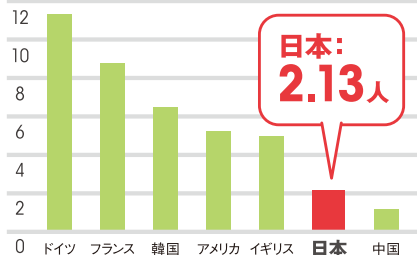

# もっと行ける気がする。もっと目指したくなる。 勝負は大学院から。

自分の関心を深く掘り下げ、視野と学識を広げる大学院。  
だからもっと広い世界、もっと高い目標に挑戦したくなる。  
大学院で磨き上げるのはそんな自信と実力です。

あなたはどの道をすすみますか？  
将来のビジョンを明確にするために、  
「大学院ウィーク」期間に実施される  
「大学院」に関する企画に参加してみてください。  
答えが見つかるかもしれません。

諸外国と比較しても  
日本の大学院進学者数は  
**非常に少ない!**

高等教育在学者の人口1000人当たり人数(大学院)

グローバル化が進み世界がますます狭くなるなか、将来、あなたのデスクの横に座る人は日本人とは限りません。経済協力開発機構(OECD)によると、諸外国の人口1000人当たりの大学院在学者数は、いずれも日本の2~4倍。責任ある知的なポジションに求められる学歴のグローバルスタンダードは、ドクターやマスターという水準に移行しています。そのようなオフィスで、あなたは、どのように関わっていきますか。