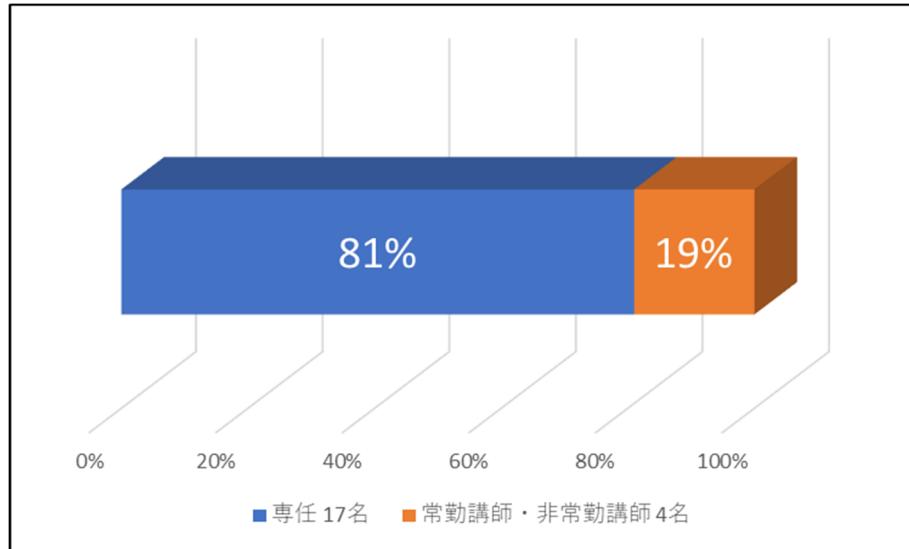

2018年度 修了者 進路状況 (2019年4月時点)

2018年度修了者(学部新卒院生21名)教員就職率 100%

採用先の主な自治体

京都府 京都市 滋賀県 大阪府 大阪市 兵庫県 和歌山県 神奈川県 岐阜県  
栃木県 その他全国の私立学校

校種

小学校 (3名) 中学校 (9名) 高等学校 (7名) 中高一貫校 (2名)