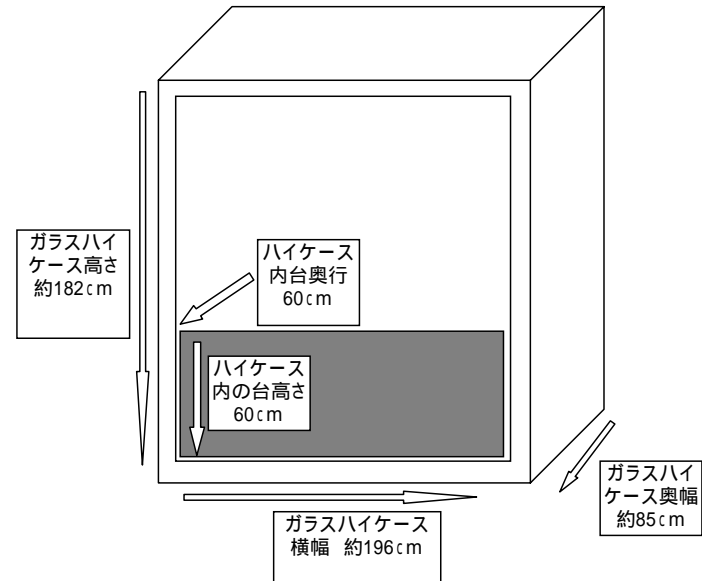

### 展示用台座&カバーアクリルケース

	サイズ(D×W×H)	数量
アクリルケース	44×44×25	4
	40×42×40	1
	45×40×45	1
	50×50×20	3
	50×100×20	3

単位 cm

	サイズ(D×W×H)	数量
台座 印のアクリルケースに対応	45×45×70	2
	45×45×58.5	1

単位 cm

テレビ		台数
テレビモニター (DVD 上映用)	32インチ画面	1

### ガラスハイケース (展示室奥に設置可能)

サイズの単位は 約 cm

長机 (つのかくし付き) ... 数台あり 約10 (ミュージアム所有分。それ以外は学内手配になります)

パイプイス... 多数あり (約20 = ミュージアム所有分。それ以外は学内手配になります)

ガラスケース (ガラス内サイズ: 縦52×横140×高27 実質ケースの高さ: 90) ... 20台

ワイヤー/フック (壁にフレームを展示する場合に使用) ... 多数あり 約100セット~

衝立パネル (グレー地/ワイヤーフック吊下げ可能/横90×縦210) ... 多数あり 約60枚

いずれも他会場にて使用中の場合あり

上部ガラス内サイズ(斜線部分・展示可能スペース):  
縦52×横140×高さ27 cm