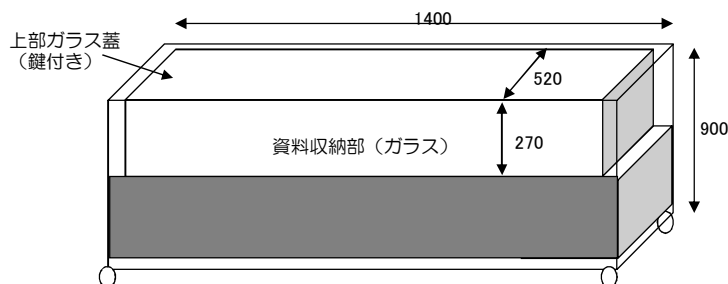

貸出備品リスト

	サイズ (縦mm×横mm×高さmm)	数量	備考
アクリルケース	440×440×250 ※1	2	台座あり
	500×700×400 ※2	1	台座あり
	500×500×200	4	
	500×1010×200	3	
台座	450×450×700	1	※1のアクリルケースに対応
	500×700×900	1	※2のアクリルケースに対応
ハイケース	850×1960×1820	1	展示室奥に設置可(移動式) ケース内奥行:600 ピクチャーレールあり(背面上部)
ガラスケース	ケース部分内寸: 520×1400×270	20	全体の高さ: 900
斜台		4	ガラスケース内に設置可
衝立パネル	2100×900	26	ピクチャーレールあり
ワイヤーフック		多数	
アルミフレーム	〈A3〉 420×297×17	40	
	〈A2〉 615×442×7 / 604×427×10	50 / 50	
	〈A1〉 850×600×12 / 850×600×10	2 / 2	
	〈B4〉 370×265×10	10	
	〈B3〉 523×370×10	50	
テレビモニター	32インチ画面	1	DVD上映用
長机 (幕板付き)		約10	

〈注意事項〉

- ・いずれも他会場にて使用中の場合があります。
- ・ピン類の使用は可能です。
- ・壁面保護のため、粘着力の強い両面テープの使用や釘などで穴を開けることはお避けください。
- ・ハイケース不使用の場合は、バックヤードに収納可能です。

◆ガラスケース

◆ハイケース

◆アクリルケース&台座

◆テレビモニター