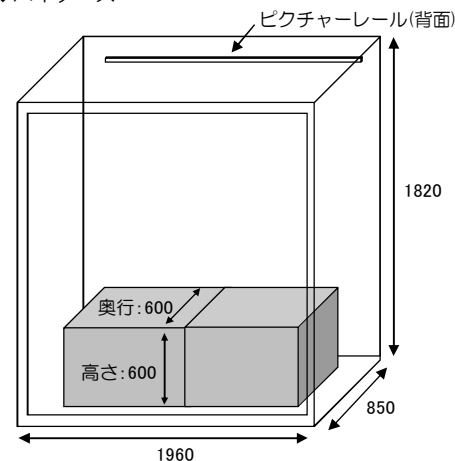

◆ハイケース

◆アクリルケース&台座

◆テレビモニター