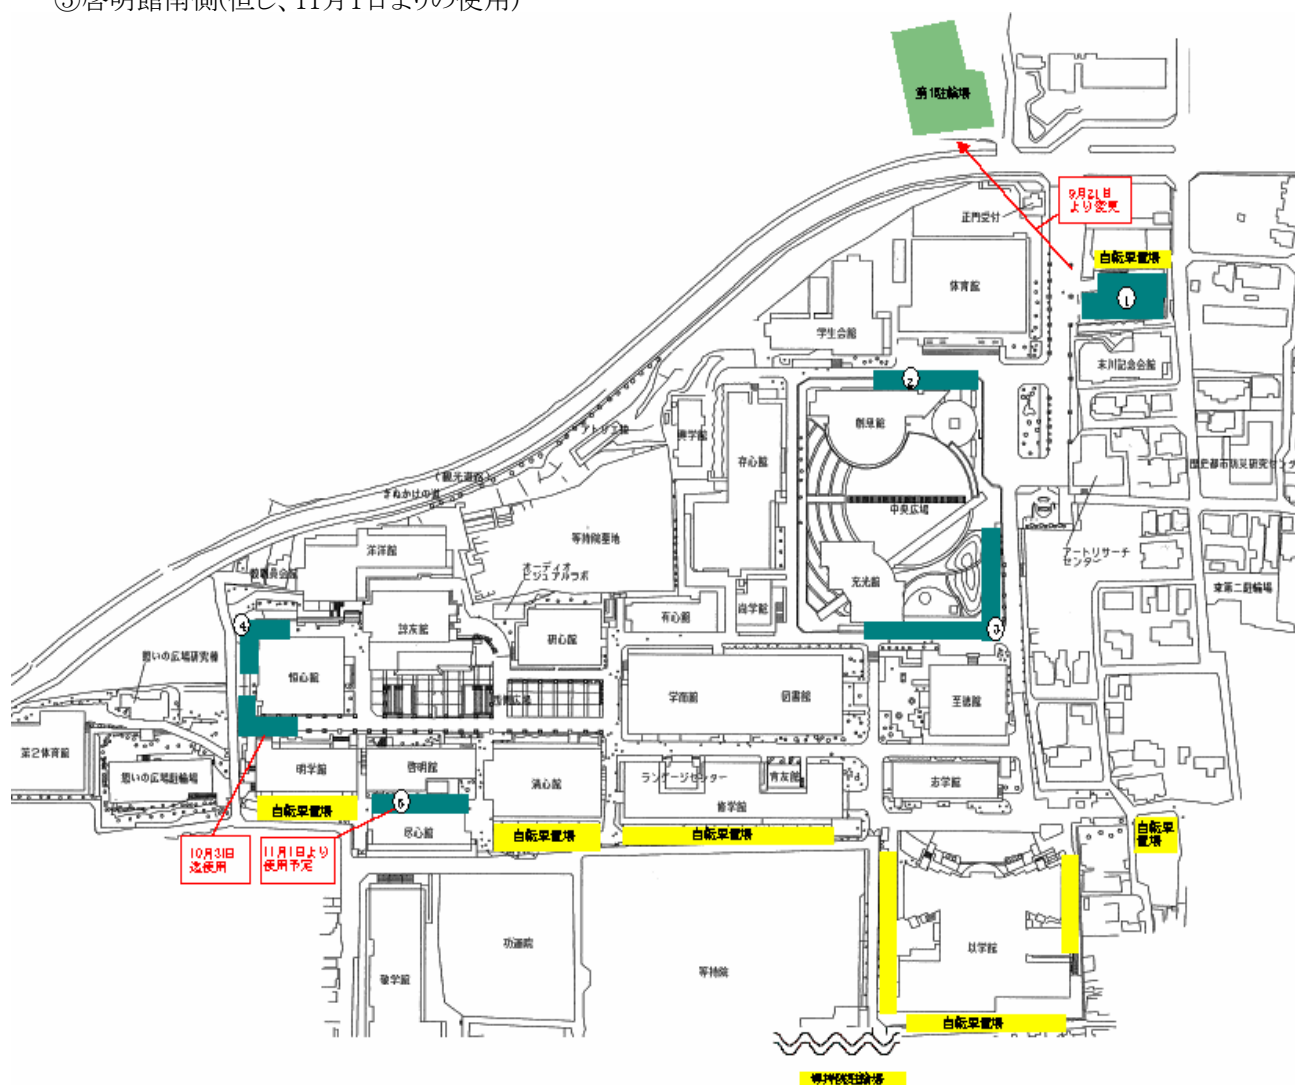

「臨時駐輪場(自転車)」の開設について(おしらせ)

衣笠キャンパス事務課

学生・院生の皆様へ

新体育館建設のため、**8月5日(木)**をもって「**憩いの広場駐輪場**」(第3バイク置場と自転車駐輪場)を閉鎖いたします。これに伴い既設8箇所の「自転車駐輪場(黄色 ■■■ の塗り潰し箇所)」に加え、下記キャンパス図で示す5ヶ所に新たな「臨時駐輪場」(青緑色 ■■■ の塗り潰し箇所)を開設します。また、「**第4バイク置場**」は、自転車専用の「臨時駐輪場」としますので、第4バイク置場の利用者は、「**第1バイク置場**」をご利用いただきますようお願い申し上げます。

なお、自転車の「臨時駐輪場」は、**9月21日(火)からご利用**いただけることとなりますので、憩いの広場駐輪場をご利用されている方は、特にご留意いただきますようお願いいたします。また、構内を通り、臨時駐輪場までを移動する場合には従来通り、一旦、構内に入る前に降車した上で、手押しで移動いただきますようお願い申し上げます。

記

[臨時駐輪場の設置箇所]

- ① 正門駐輪場1階(現・末川会館北側駐輪場)
- ② 創思館北側
- ③ 中央広場東・南側
- ④ 恒心館北・西・南側(但し、10月31日までの使用)
- ⑤ 啓明館南側(但し、11月1日よりの使用)