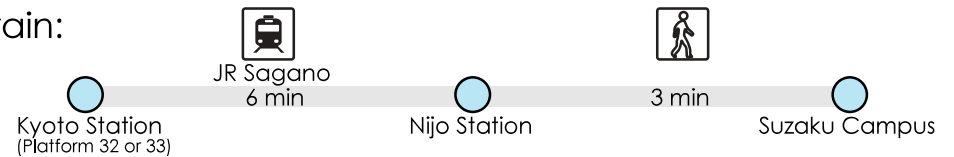

Suzaku Campus Access Map

1 Nishinokyo-Suzaku-cho, Nakagyo-ku, Kyoto 604-8520

タクシー運転手用 (Show this to the Taxi Driver):
立命館大学朱雀キャンパスまでお願い致します。
Please take me to Ritsumeikan University's
Suzaku Campus.

立命館大学朱雀キャンパス
タクシー用ロータリー入り口
三条通を西から来ていただき、
キャンパスの南側から
お入りください。
Please enter the Ritsumeikan University
Suzaku Campus taxi rotary from the West
on Sanjo St. at the South side of the building.

By Taxi:

By Train:

By Subway: