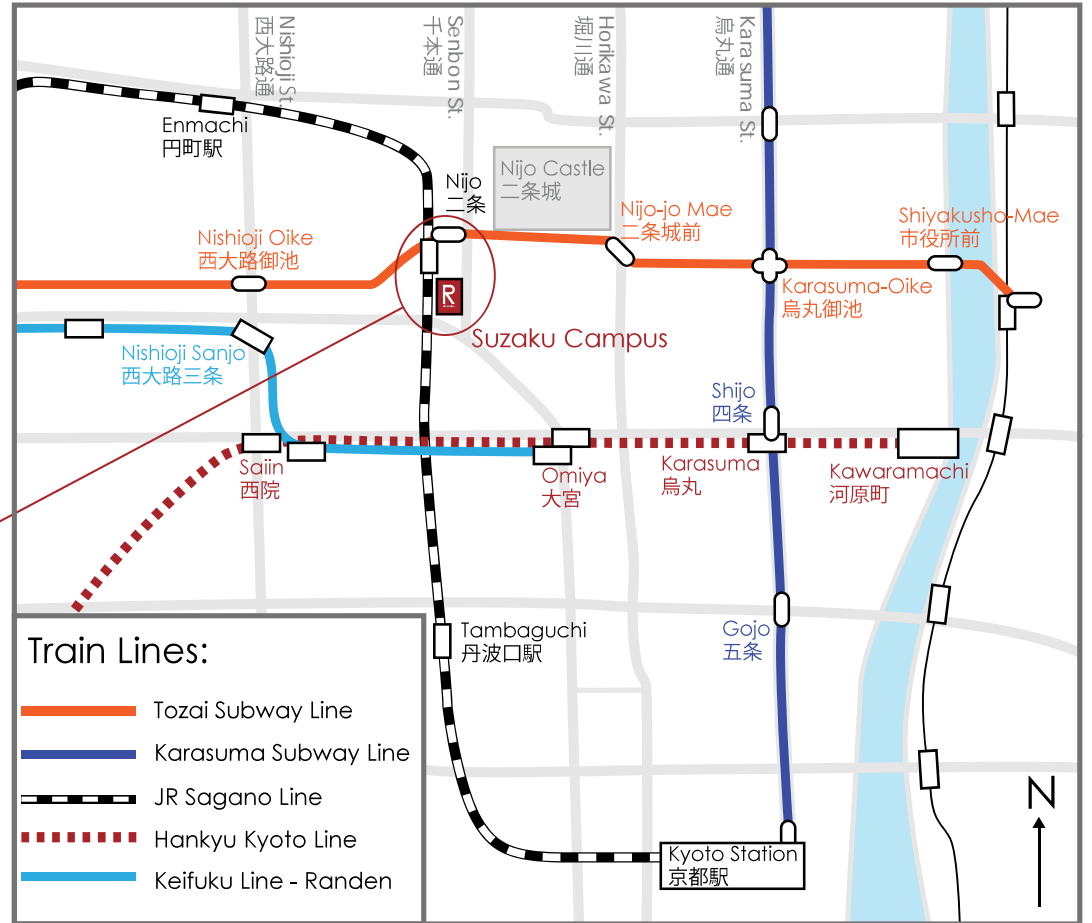

Suzaku Campus Access Map

1 Nishinokyo-Suzaku-cho, Nakagyo-ku, Kyoto 604-8520

タクシー運転手用 (Show this to the Taxi Driver):
立命館大学朱雀キャンパスまでお願い致します。
Please take me to Ritsumeikan University's
Suzaku Campus.

立命館大学朱雀キャンパス
タクシー用ロータリー入り口
三条通を西から来ていただき、
キャンパスの南側から
お入りください。
Please enter the Ritsumeikan University
Suzaku Campus taxi rotary from the West
on Sanjo St. at the South side of the building.

By Taxi:

By Train:

By Subway: