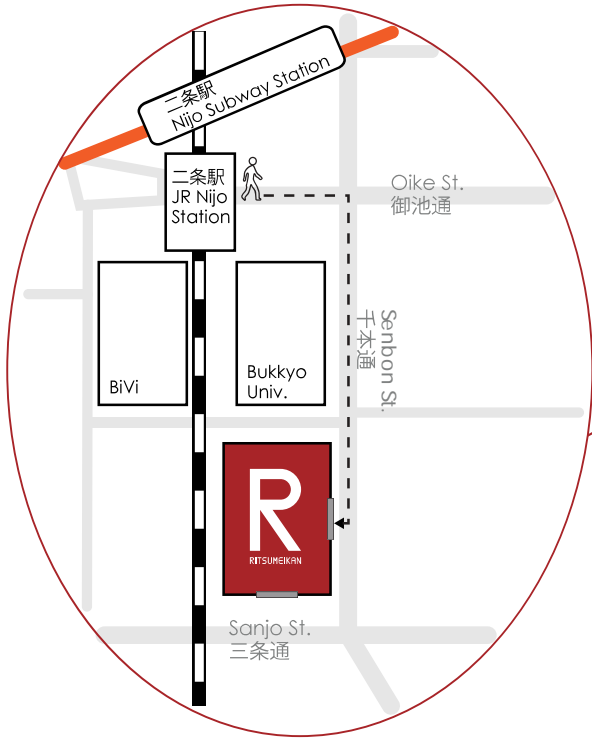

Suzaku Campus Access Map

1 Nishinokyo-Suzaku-cho, Nakagyo-ku, Kyoto 604-8520

タクシー運転手用 (Show this to the Taxi Driver):
立命館大学朱雀キャンパスまでお願い致します。
Please take me to Ritsumeikan University's
Suzaku Campus.

立命館大学朱雀キャンパス
タクシー用ロータリー入り口
三条通を西から来ていただき、
キャンパスの南側から
お入りください。
Please enter the Ritsumeikan University
Suzaku Campus taxi rotary from the West
on Sanjo St. at the South side of the building.

By Taxi:

By Train:

By Subway: