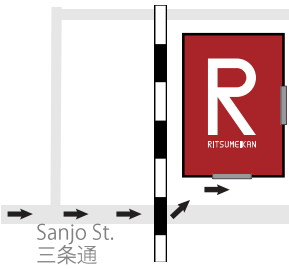

Suzaku Campus Access Map

1 Nishinokyo-Suzaku-cho, Nakagyo-ku, Kyoto 604-8520

タクシー運転手用 (Show this to the Taxi Driver):
立命館大学朱雀キャンパスまでお願い致します。
Please take me to Ritsumeikan University's
Suzaku Campus.

立命館大学朱雀キャンパス
タクシー用ロータリー入り口
三条通を西から来ていただき、
キャンパスの南側から
お入りください。
Please enter the Ritsumeikan University
Suzaku Campus taxi rotary from the West
on Sanjo St. at the South side of the building.