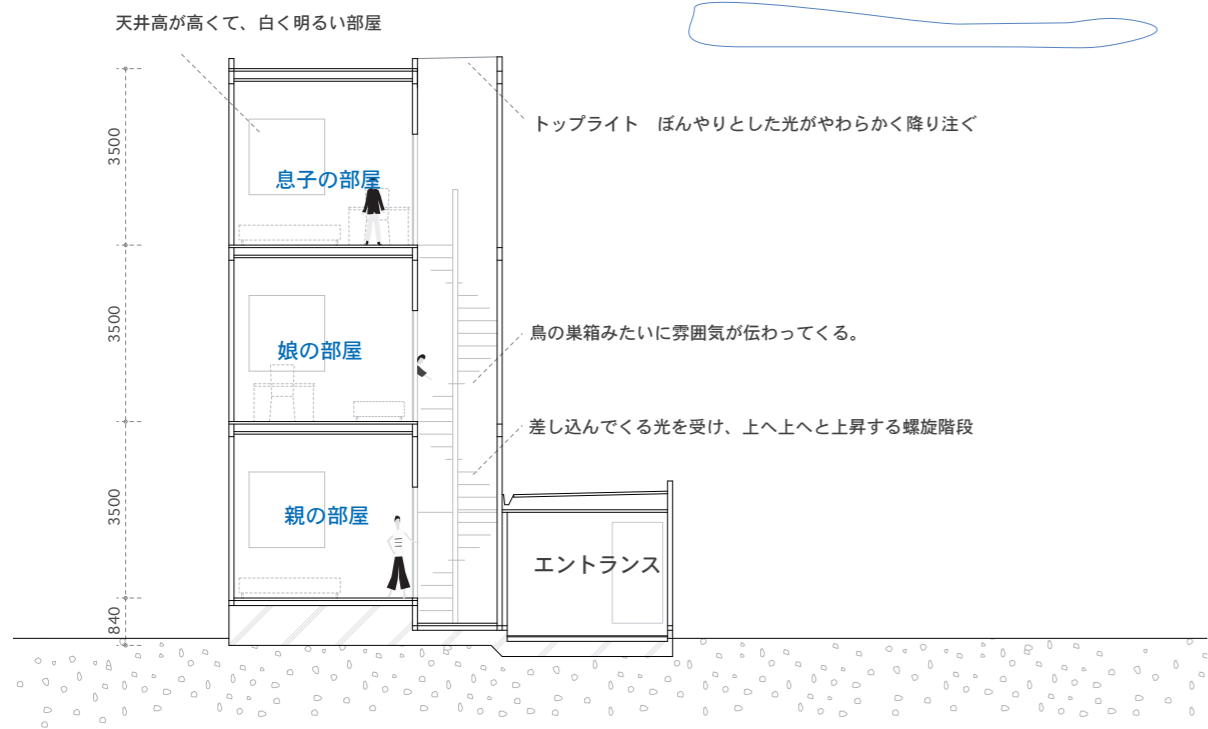

塔と平屋の家

郊外の住宅地の一角。ゆったりとした空気が流れている。

そういう環境を最大限生かして、自然と密接な関係をつくる。高く伸びた塔は空を感じ、低く長い平屋は大地を感じる。

・塔と空

断面図 1:150

3Fの部屋

らせん階段を見上げる

・平屋と大地

断面図 1:150

ダイニング・キッチンからにわを見る