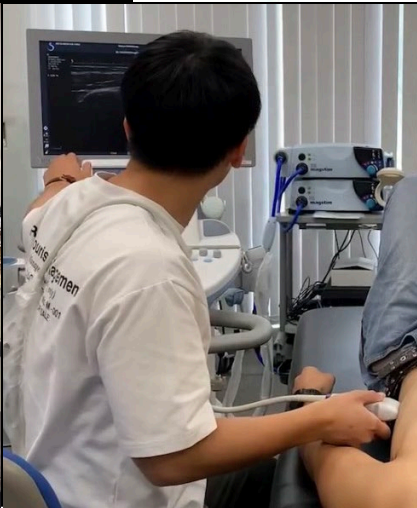

伊坂LAB さんは 応用バイオメカニクス研究室にいます。

THE 30<sup>TH</sup> ANNIVERSARY

知的刺激と知的感動が渦巻く伊坂ゼミをよくご覧ください

What can we do?

  あなた、他1,000万人 コメント10万件 シェア100万件

 いいね!

 コメントする

 シェア

伊坂ゼミは3回生12名、4回生11名と、多種多様な領域で活躍されている大学院生、教員で構成される大規模な研究室です!

学生の主体性を第一に考えるゼミ。様々な興味を持った仲間と共に成長し、どこよりも濃密な学生生活を過ごせること間違いなし!!