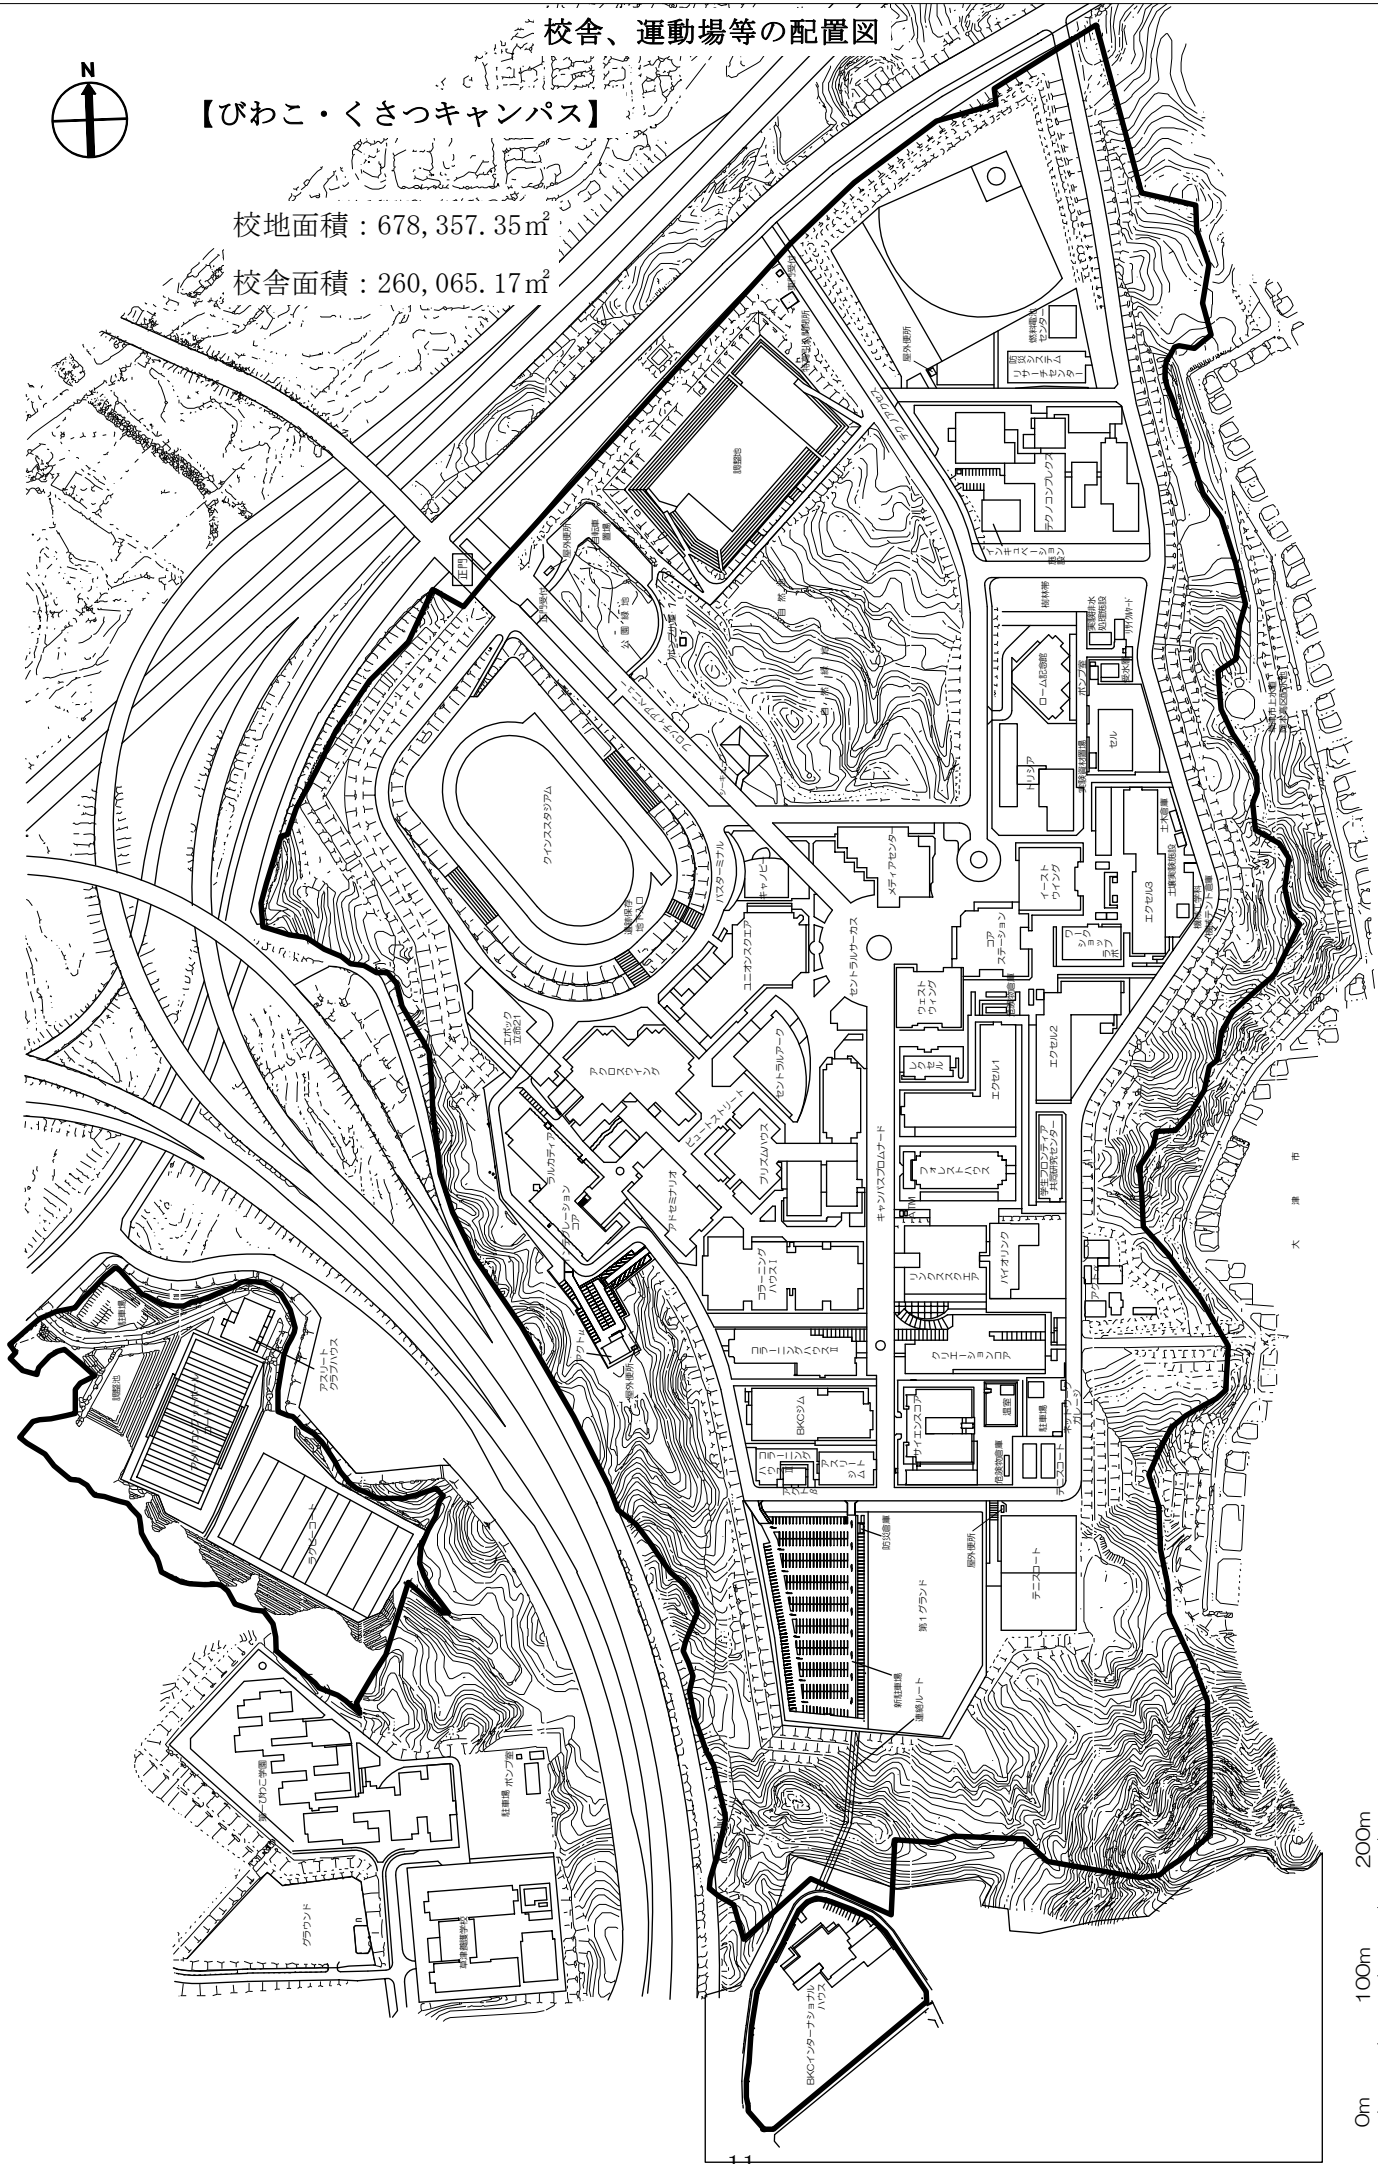

※校地・校舎の面積は衣笠キャンパスの配置図に合計面積を記載している

校舎、運動場等の配置図

【インターナショナルハウス大將軍】

※校地・校舎の面積は衣笠キャンパスの配置図に合計面積を記載している

校舎、運動場等の配置図

【びわこ・くさつキャンパス】

校地面積 : 678,357.35㎡

校舎面積 : 260,065.17㎡

校舎、運動場等の配置図

【大阪いばらきキャンパス】

校地面積：108,179.82m²

校舎面積：109,162.27m²

校舎、運動場等の配置図

【O I Cインターナショナルハウス】

※校地・校舎の面積は大阪いばらきキャンパスの配置図に合計面積を記載している