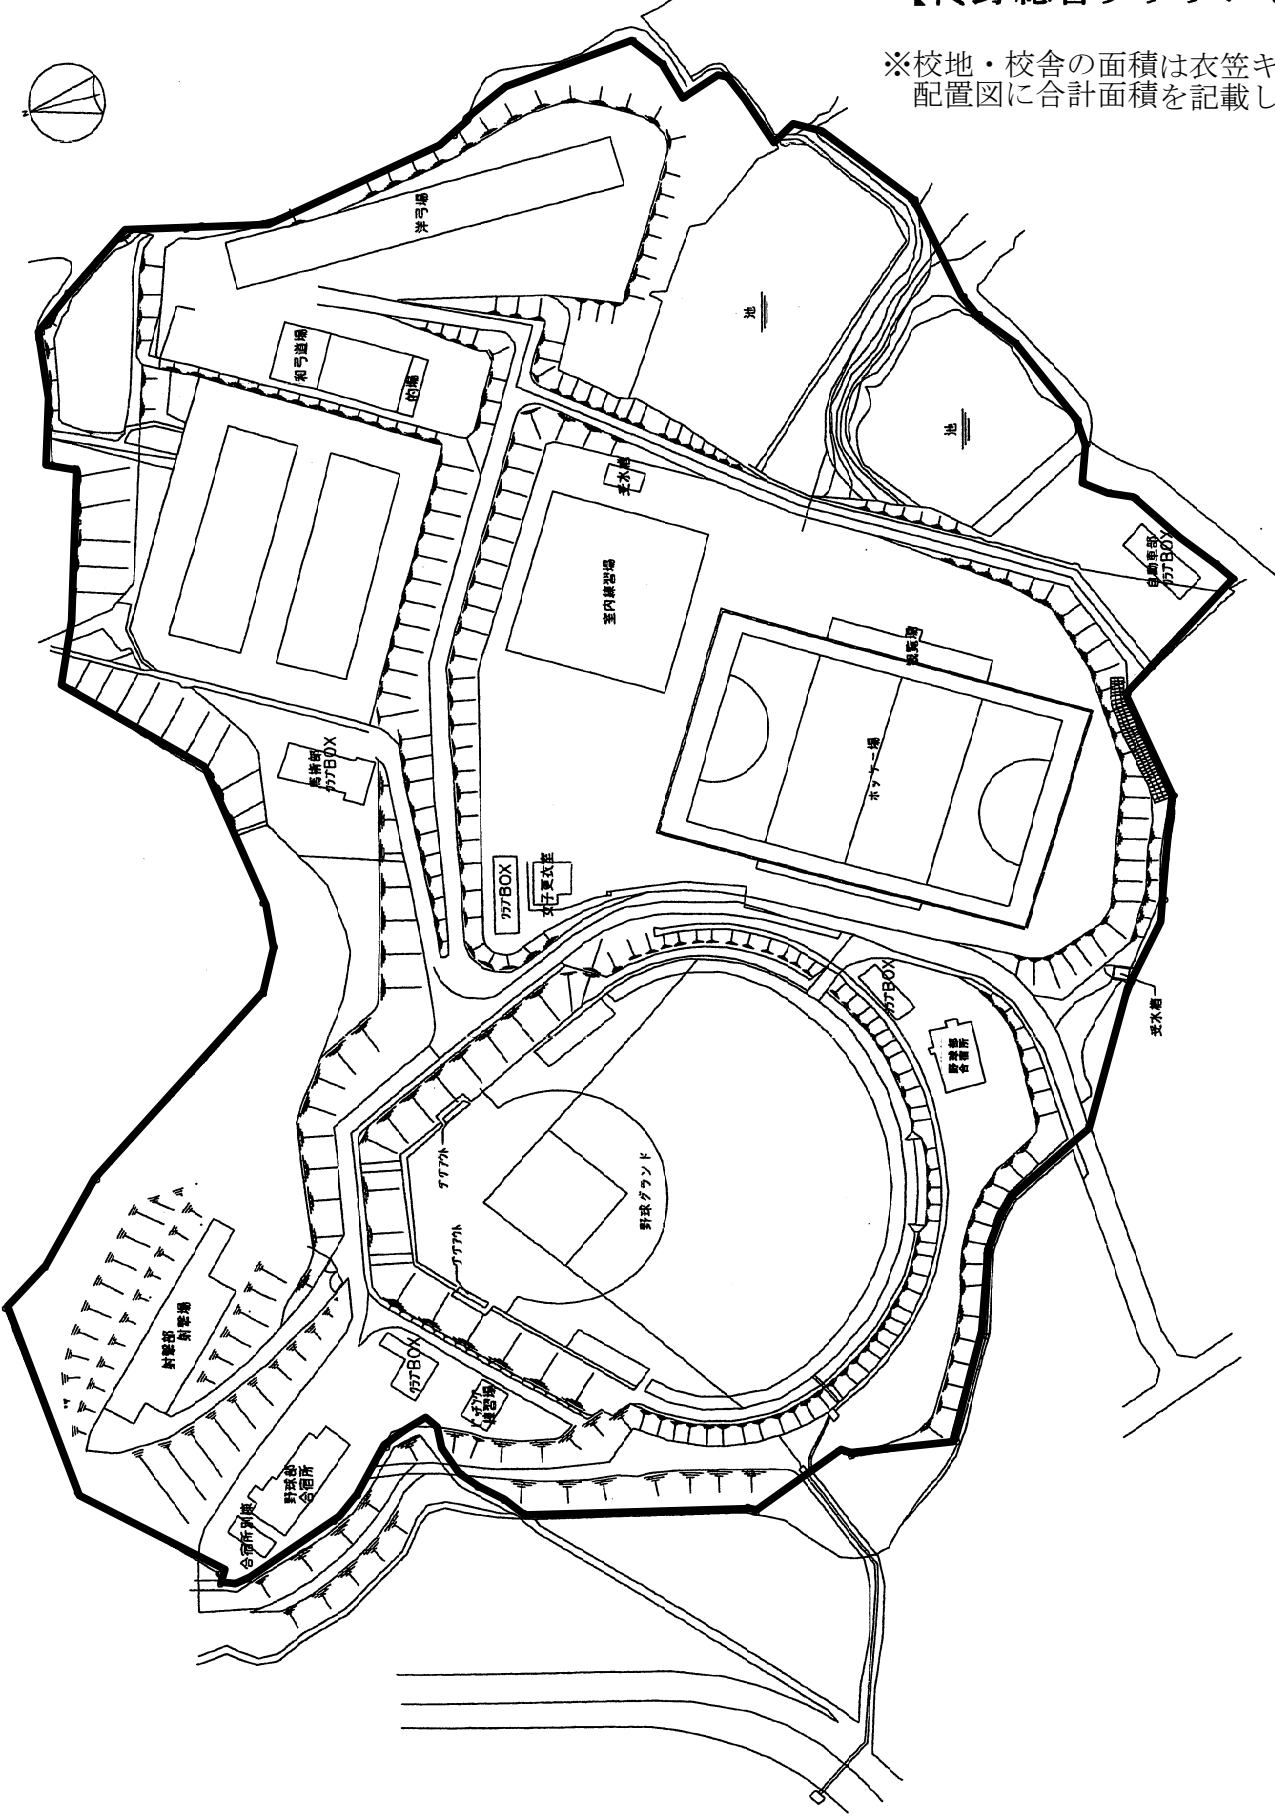

* 所要時間には乗り換え時間を含みません。

校舎、運動場等の配置図

【衣笠キャンパス】

校地面積：358,776.95m²

校舎面積：193,433.39m²

校舎、運動場等の配置図 【原谷グラウンド】

※校地・校舎の面積は衣笠キャンパスの配置図に合計面積を記載している

校舎、運動場等の配置図【柘野総合グラウンド】

※校地・校舎の面積は衣笠キャンパスの配置図に合計面積を記載している

校舎、運動場等の配置図

【インターナショナルハウス大將軍】

※校地・校舎の面積は衣笠キャンパスの配置図に合計面積を記載している

校舎、運動場等の配置図

【びわこ・くさつキャンパス】

校地面積 : 678,357.35㎡

校舎面積 : 260,065.17㎡

校舎、運動場等の配置図

【大阪いばらきキャンパス】

校地面積：108,179.82m²

校舎面積：109,162.27m²

校舎、運動場等の配置図

【O I Cインターナショナルハウス】

※校地・校舎の面積は大阪いばらきキャンパスの配置図に合計面積を記載している