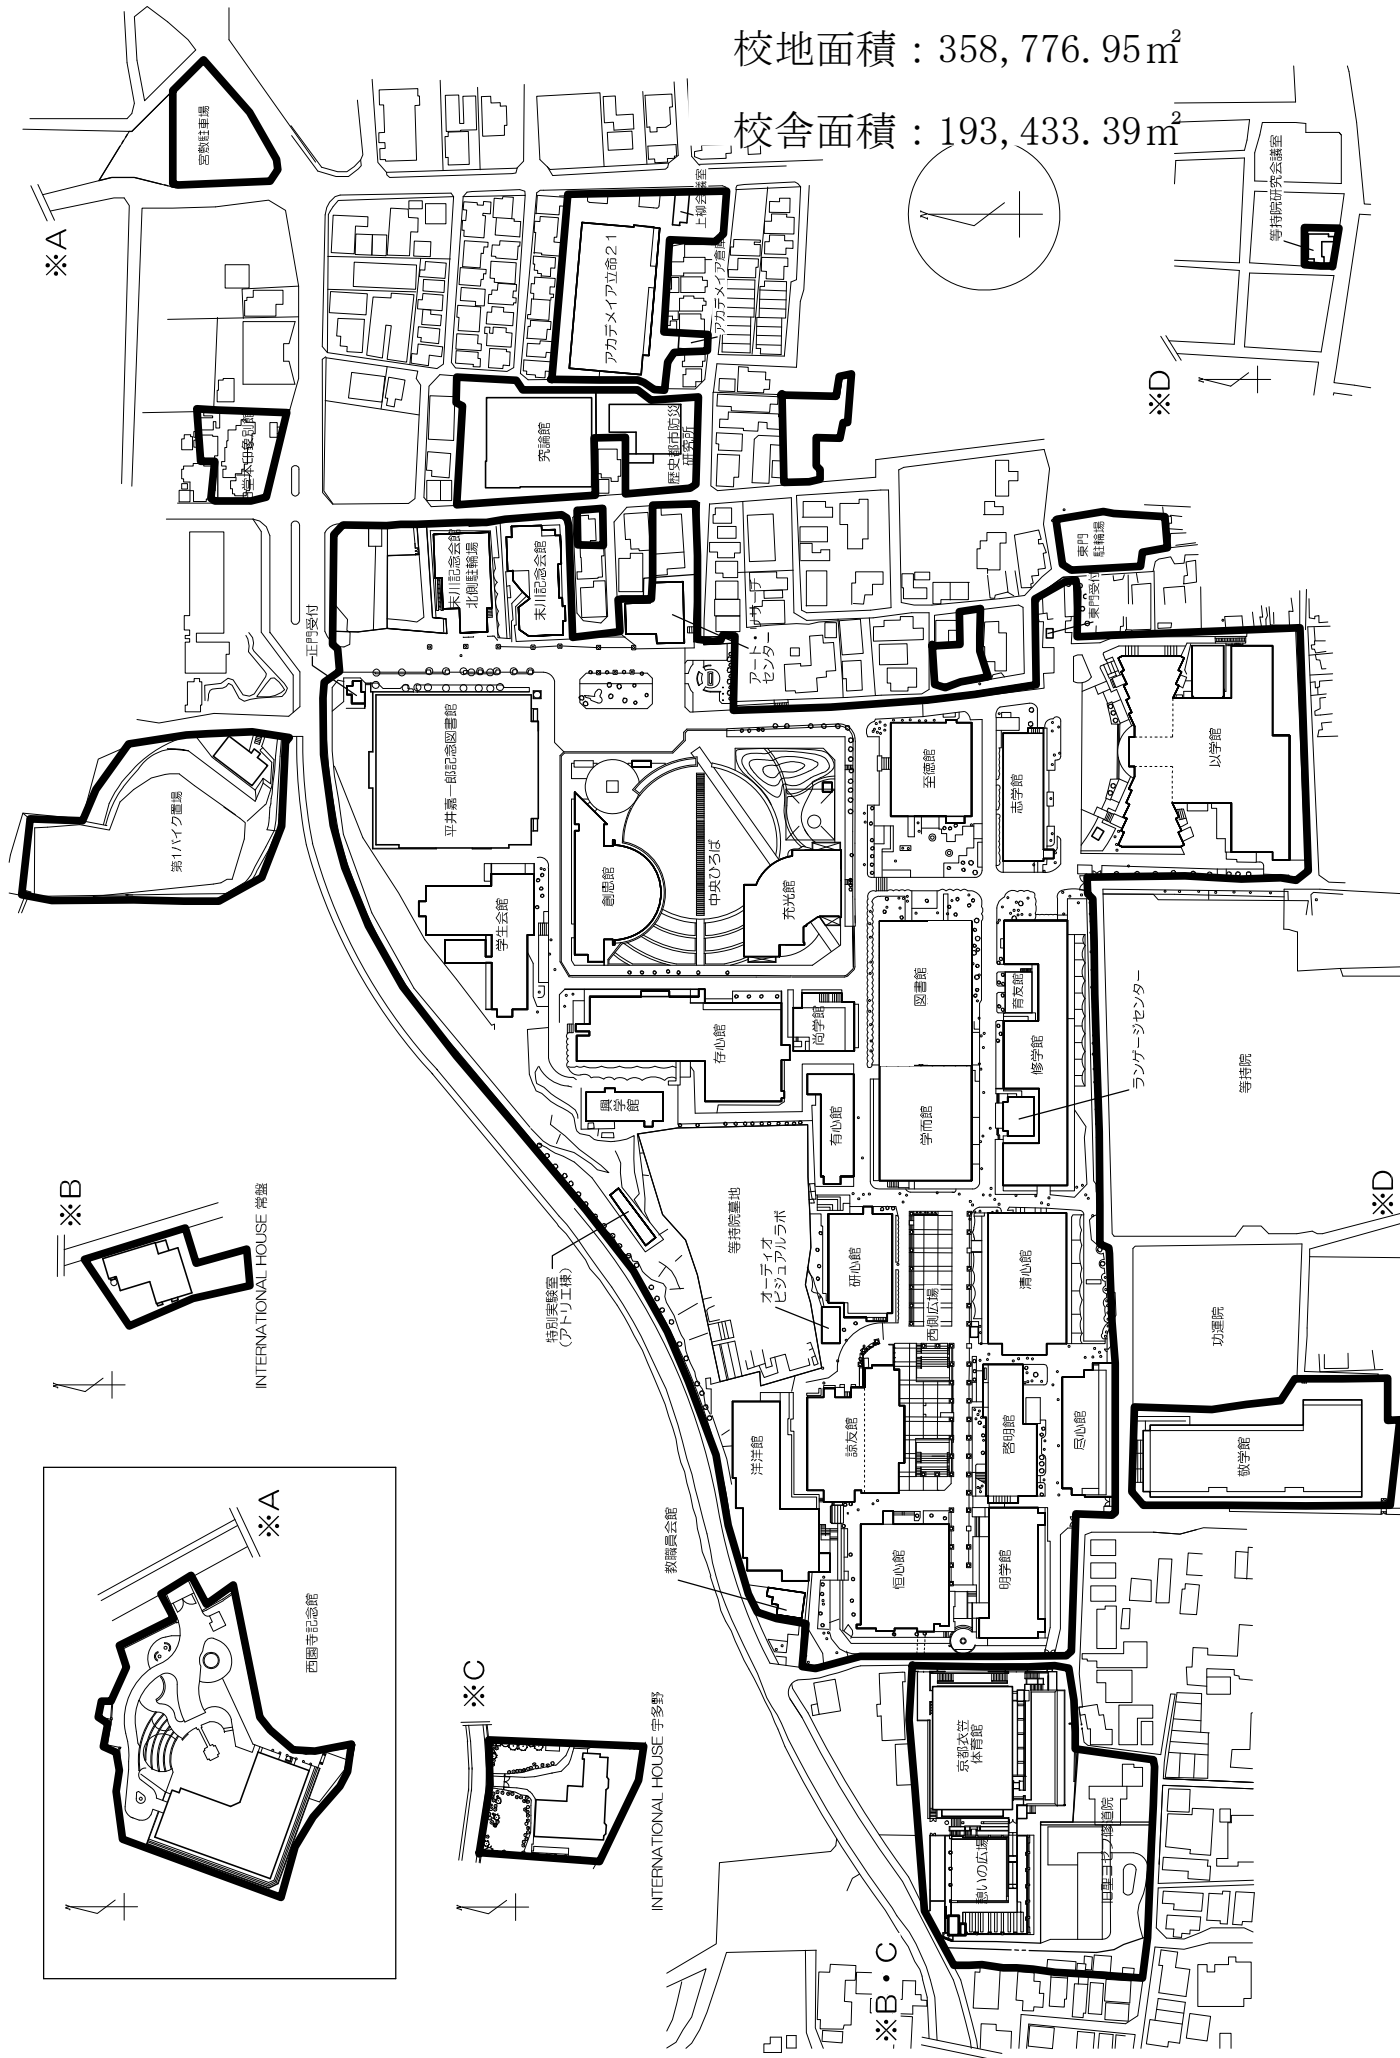

校舎、運動場等の配置図

【衣笠キャンパス】

校地面積：358,776.95m²

校舎面積：193,433.39m²