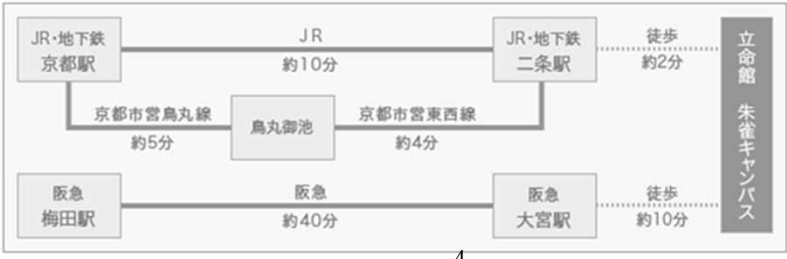

JR・近鉄 京都駅 (烏丸中央口)	市バス 50 (京都駅B2のりば) ※ 快速205 (京都駅B3のりば)	立命館大学前(終点)	約35分
	市バス 205 (京都駅B3のりば)	衣笠校前	徒歩 約10分
	JRバス 高雄・北北線 (京都駅JR3番のりば)	立命館大学前	約30分
阪急 西院駅	市バス 205	衣笠校前	徒歩 約10分
	市バス 快速202 ※ 快速205 ※	立命館大学前(終点)	約20分
	市バス 26	等持院道	徒歩 約10分
	京福電鉄 嵐山本線・北野線	龍安寺駅	徒歩 約6分
阪急 大宮駅	市バス 55	立命館大学前(終点)	約20分
	市バス 15	立命館大学前(終点)	約30分
京阪 三条駅	市バス 59	立命館大学前	約30分
	市バス 15 55	立命館大学前(終点)	約15分
JR 円町駅	市バス 15 快速202 ※ 快速205 ※	立命館大学前(終点)	約10分
	市バス 204 205	衣笠校前	徒歩 約10分

※土日・運休