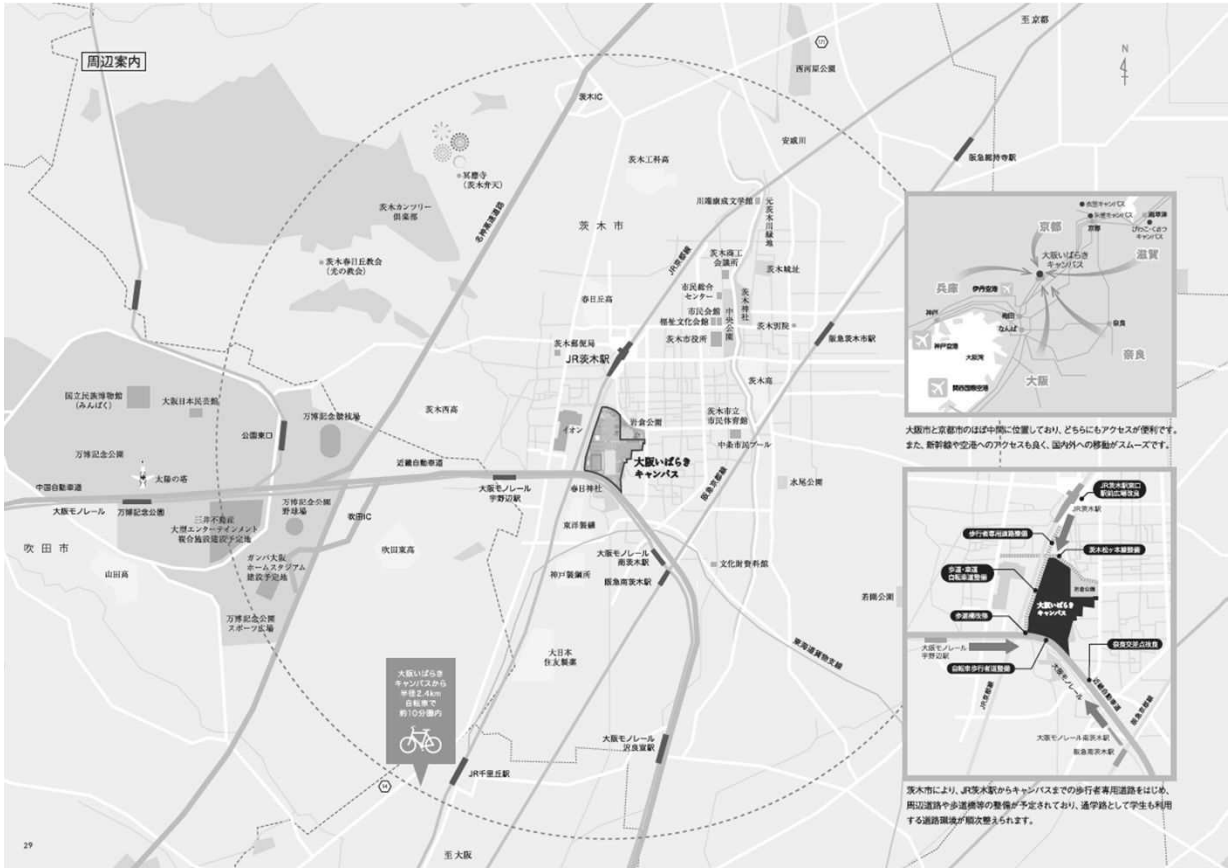

1. 書類等の題名

「校地校舎等の図面」 1 ページから 3 ページ
都道府県における位置関係の図面

2. 引用元

Google マップ

<https://maps.google.co.jp/>

3. 説明

地図中の立命館大学朱雀キャンパス、衣笠キャンパス（1 ページ）、びわこ・くさつキャンパス（2 ページ）、大阪いばらきキャンパス（3 ページ）の位置を印し、注釈を付けた。

衣笠キャンパス、朱雀キャンパス 最寄の駅からの距離や交通機関がわかる図面

JR・近鉄 京都駅 (烏丸中央口)	市バス 50 (京都駅B2のりば) ※ 快速205 (京都駅B3のりば)	立命館大学前(終点)	約35分
	市バス 205 (京都駅B3のりば)	衣笠校前	徒歩 約10分
	JRバス 高雄・北北線 (京都駅JR3番のりば)	立命館大学前	約30分
阪急 西院駅	市バス 205	衣笠校前	徒歩 約10分
	市バス 快速202 ※ 快速205 ※	立命館大学前(終点)	約20分
	市バス 26	等持院道	徒歩 約10分
	京福電鉄 嵐山本線・北野線	龍安寺駅	徒歩 約6分
阪急 大宮駅	市バス 55	立命館大学前(終点)	約20分
	市バス 15	立命館大学前(終点)	約30分
京阪 三条駅	市バス 59	立命館大学前	約30分
	市バス 15 55	立命館大学前(終点)	約15分
JR 円町駅	市バス 15 快速202 ※ 快速205 ※	立命館大学前(終点)	約10分
	市バス 204 205	衣笠校前	徒歩 約10分

※土日・運休

びわこ・くさつキャンパス 最寄の駅からの距離や交通機関がわかる図面

京阪 中書島駅	直行便バス 約35分 平日 中書島発15便 大学発14便 (土日祝は運行しません。)		立命館大学びわこくさつキャンパス	
JR 大阪駅	JR 約50分	JR 南草津駅		
JR 京都駅	JR 約20分			近江鉄道バス 約20分 「立命館大学行き」 または 立命館大学経由 「飛鳥グリーンヒル行き」
JR・近鉄 奈良駅	JR・近鉄 (京都駅経由)約70分			
JR 三ノ宮駅	JR 約70分			

大阪いばらきキャンパス 最寄りの駅からの距離や交通機関がわかる図面

アクセス

京都・滋賀方面から

- ① JR京都駅～JR茨木駅(所要時間:17分)
 京都駅 新快速 12分 高槻駅 快速 5分 茨木駅
- ② JR米原駅～JR茨木駅(所要時間:72分)
 米原駅 新快速 67分 高槻駅 快速 5分 茨木駅
- ③ JR大塚駅～JR茨木駅(所要時間:11分)
 大塚駅 快速 11分 茨木駅
- ④ 阪急梅田駅～阪急南茨木駅(所要時間:18分)
 梅田駅 特急 18分 南茨木駅
- ⑤ JR天王寺駅～JR茨木駅(所要時間:26分)
 天王寺駅 快速 15分 大塚駅 快速 11分 茨木駅