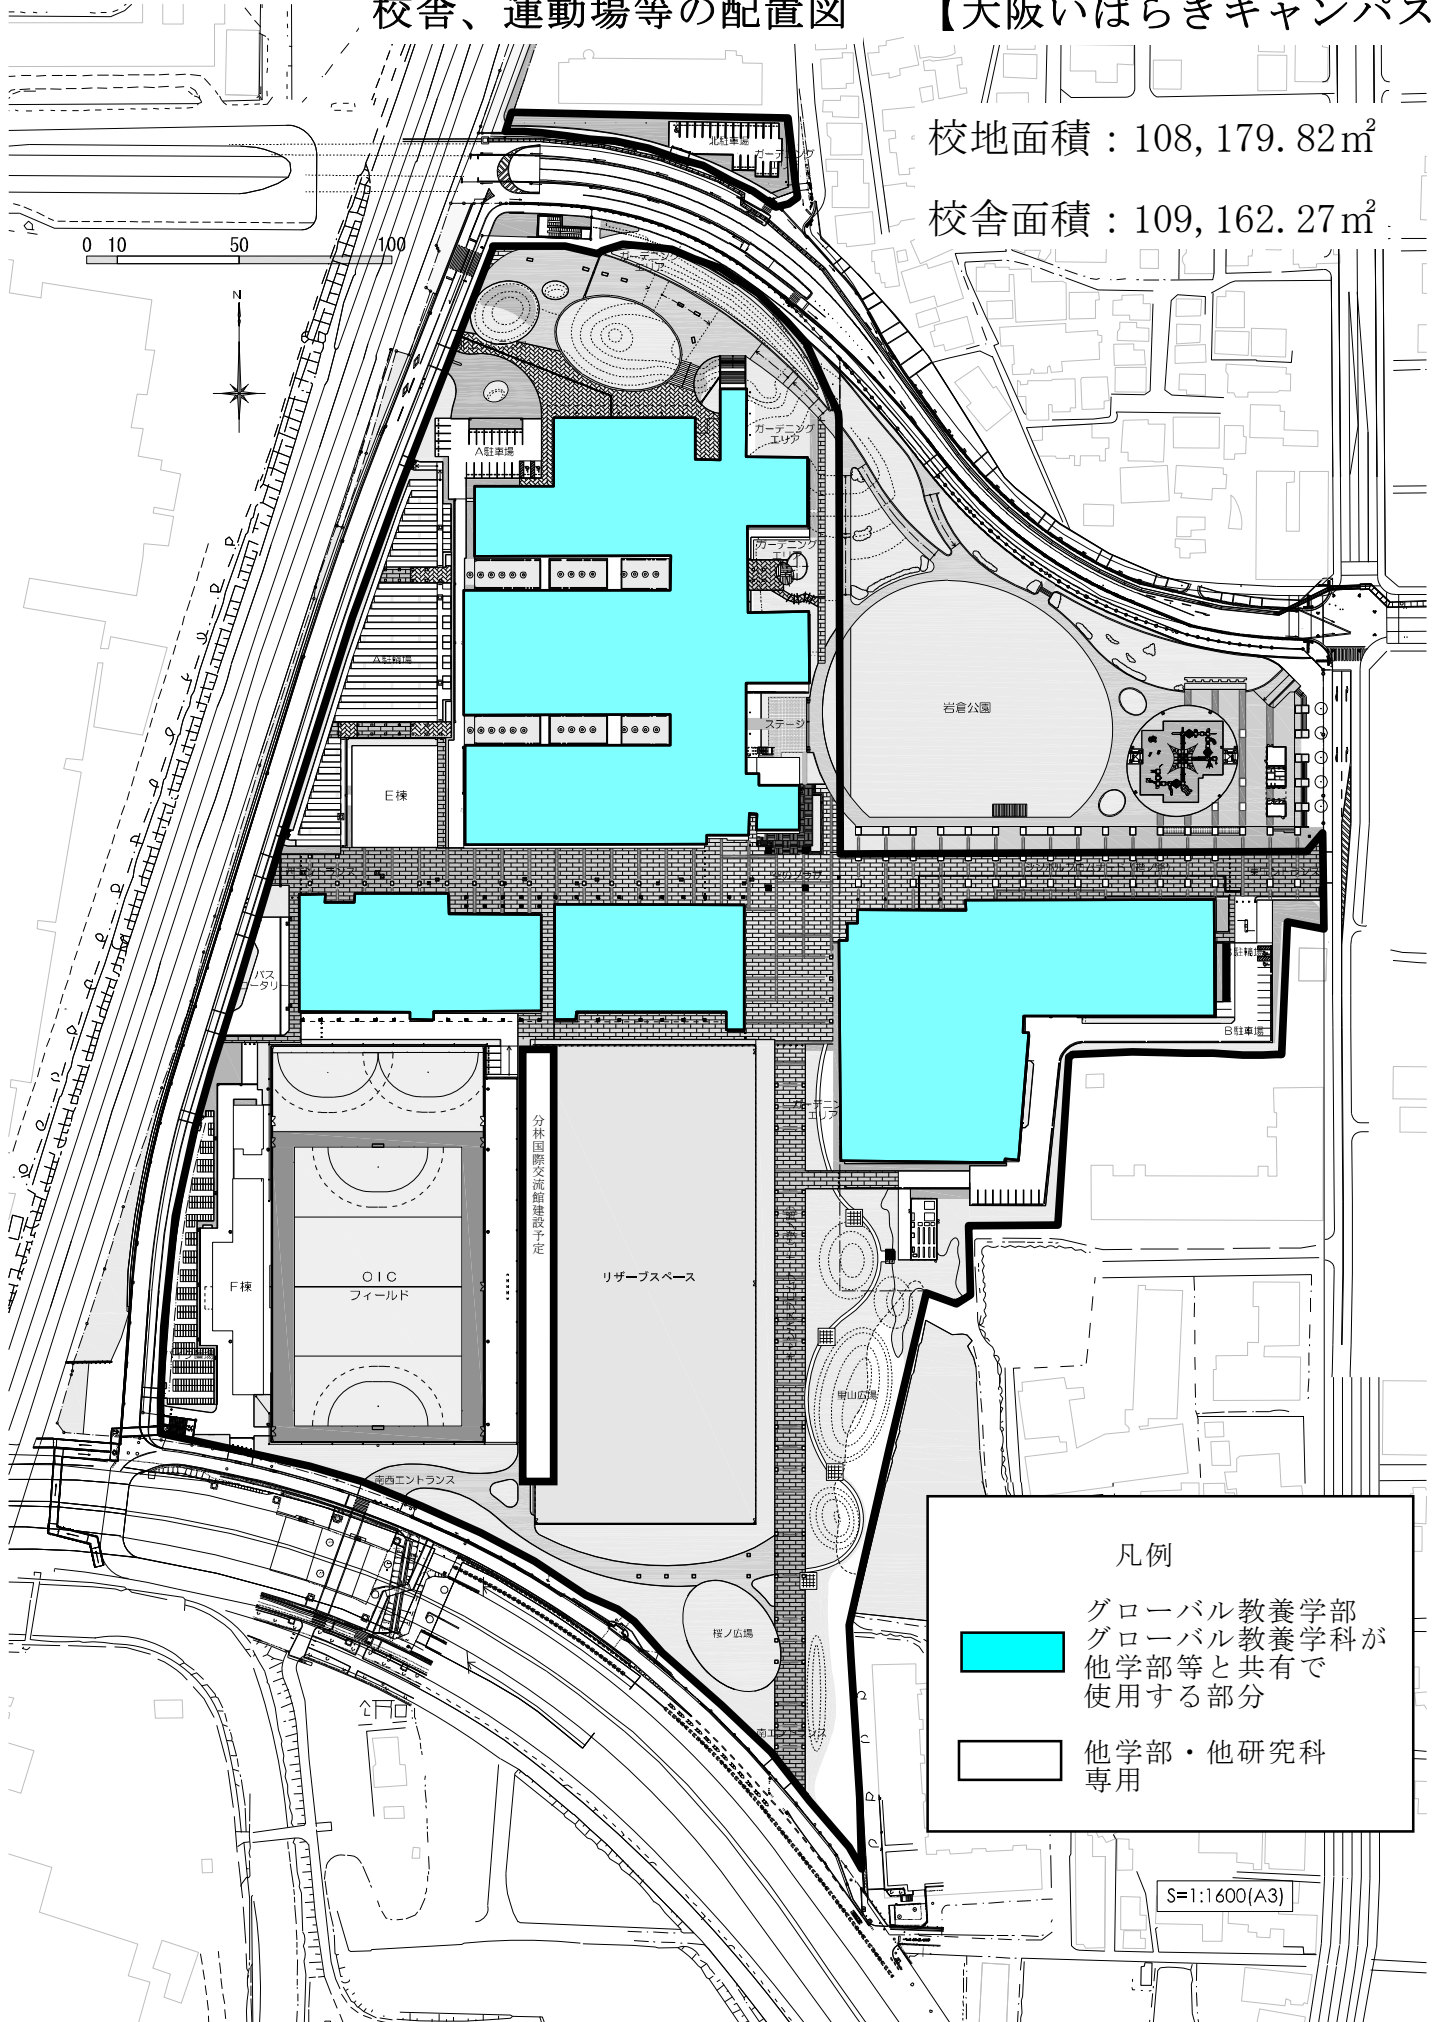

* 所要時間には乗り換え時間を含みません。

校舎、運動場等の配置図

【衣笠キャンパス】

校地面積：358,776.95m²

校舎面積：193,433.39m²

校舎、運動場等の配置図 【原谷グラウンド】

※校地・校舎の面積は衣笠キャンパスの配置図に合計面積を記載している

校舎、運動場等の配置図【柘野総合グラウンド】

※校地・校舎の面積は衣笠キャンパスの配置図に合計面積を記載している

校舎、運動場等の配置図

【インターナショナルハウス大將軍】

※校地・校舎の面積は衣笠キャンパスの配置図に合計面積を記載している

校舎、運動場等の配置図

【びわこ・くさつキャンパス】

校地面積 : 678,357.35㎡

校舎面積 : 260,065.17㎡

校舎、運動場等の配置図

【大阪いばらきキャンパス】

校地面積：108,179.82m²

校舎面積：109,162.27m²

校舎、運動場等の配置図

【O I Cインターナショナルハウス】

※校地・校舎の面積は大阪いばらきキャンパスの配置図に合計面積を記載している