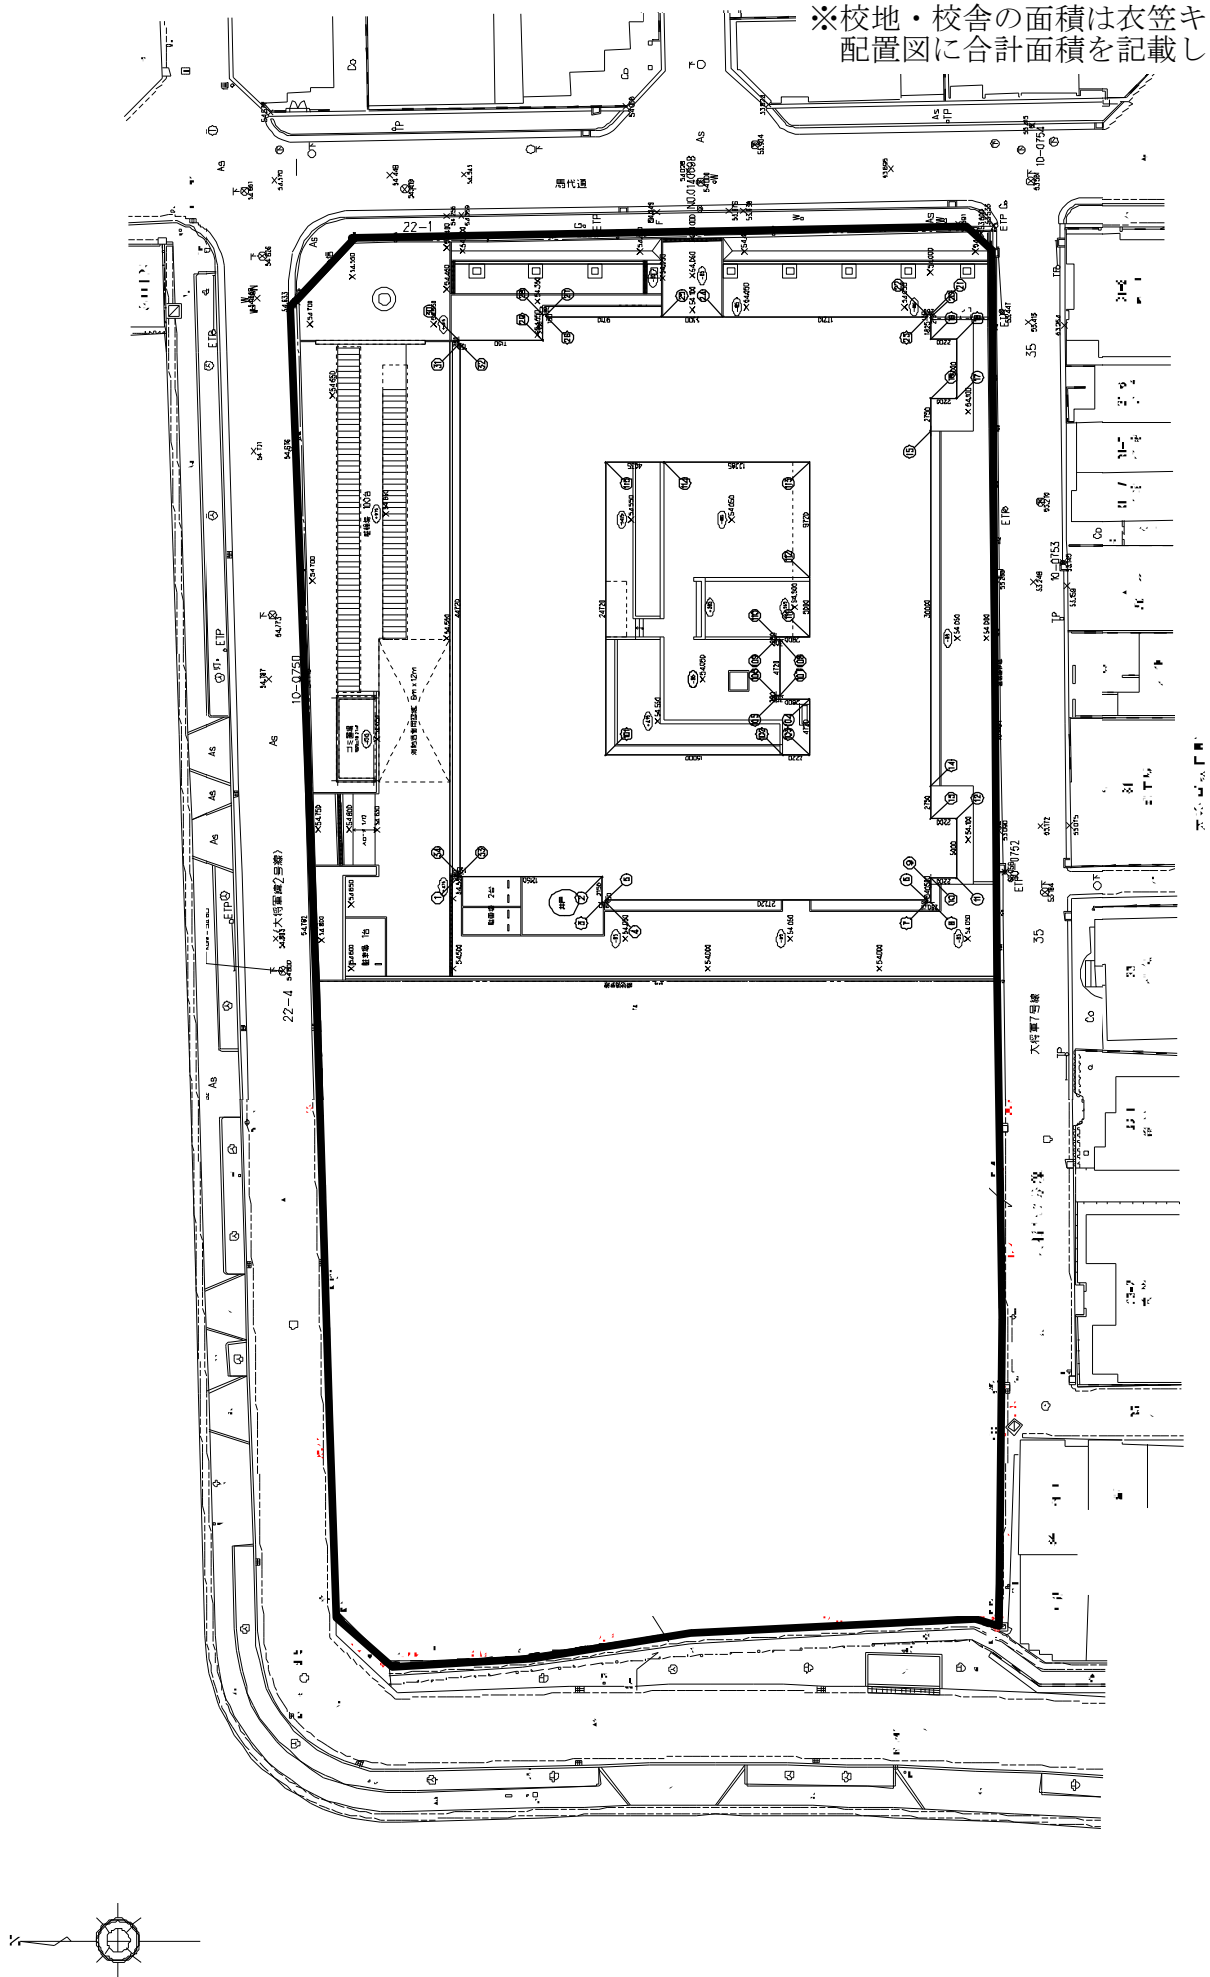

* 所要時間には乗り換え時間を含みません。

校舎、運動場等の配置図

【衣笠キャンパス】

校地面積：358,776.95m²

校舎面積：193,433.39m²

校舎、運動場等の配置図 【原谷グラウンド】

※校地・校舎の面積は衣笠キャンパスの配置図に合計面積を記載している

校舎、運動場等の配置図【柘野総合グラウンド】

※校地・校舎の面積は衣笠キャンパスの配置図に合計面積を記載している

校舎、運動場等の配置図

【インターナショナルハウス大將軍】

※校地・校舎の面積は衣笠キャンパスの配置図に合計面積を記載している

校舎、運動場等の配置図

【びわこ・くさつキャンパス】

校地面積 : 678,357.35㎡

校舎面積 : 260,065.17㎡

校舎、運動場等の配置図

【大阪いばらきキャンパス】

校地面積：108,179.82m²

校舎面積：109,162.27m²

校舎、運動場等の配置図

【O I Cインターナショナルハウス】

※校地・校舎の面積は大阪いばらきキャンパスの配置図に合計面積を記載している