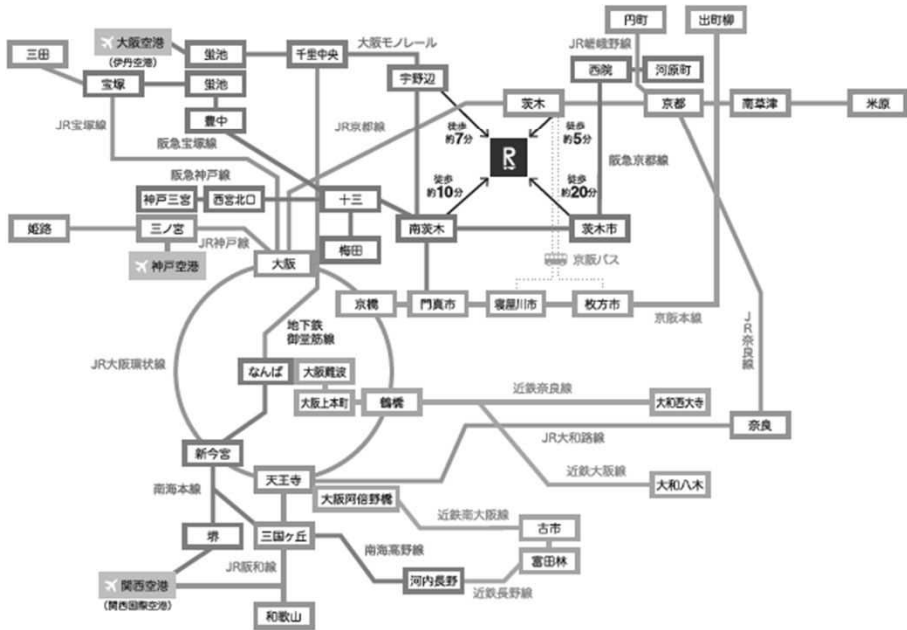

JR・近鉄 京都駅 (烏丸中央口)	市バス 50 (京都駅B2のりば) ※ 快速205 (京都駅B3のりば)	立命館大学前(終点)	約35分
	市バス 205 (京都駅B3のりば)	衣笠校前	徒歩 約10分
	JRバス 高雄・北北線 (京都駅JR3番のりば)	立命館大学前	約30分
阪急 西院駅	市バス 205	衣笠校前	徒歩 約10分
	市バス 快速202 ※ 快速205 ※	立命館大学前(終点)	約20分
	市バス 26	等持院道	徒歩 約10分
	京福電鉄 嵐山本線・北野線	龍安寺駅	徒歩 約6分
阪急 大宮駅	市バス 55	立命館大学前(終点)	約20分
	市バス 15	立命館大学前(終点)	約30分
京阪 三条駅	市バス 59	立命館大学前	約30分
	市バス 15 55	立命館大学前(終点)	約15分
JR 円町駅	市バス 15 快速202 ※ 快速205 ※	立命館大学前(終点)	約10分
	市バス 204 205	衣笠校前	徒歩 約10分

※土日・運休

びわこ・くさつキャンパス 最寄の駅からの距離や交通機関がわかる図面

京阪 中書島駅	直行便バス 約35分 平日 中書島発15便 大学発14便 (土日祝は運行しません。)		立命館大学びわこくさつキャンパス	
JR 大阪駅	JR 約50分	JR 南草津駅		
JR 京都駅	JR 約20分			近江鉄道バス 約20分 「立命館大学行き」 または 立命館大学経由 「飛鳥グリーンヒル行き」
JR・近鉄 奈良駅	JR・近鉄 (京都駅経由)約70分			
JR 三ノ宮駅	JR 約70分			

大阪いばらきキャンパス 最寄りの駅からの距離や交通機関がわかる図面

アクセス

京都・滋賀方面から

- ① JR京都駅～JR茨木駅(所要時間:17分)
 京都駅 新快速 12分 高槻駅 快速 5分 茨木駅
- ② JR米原駅～JR茨木駅(所要時間:72分)
 米原駅 新快速 67分 高槻駅 快速 5分 茨木駅
- ③ JR大塚駅～JR茨木駅(所要時間:11分)
 大塚駅 快速 11分 茨木駅
- ④ 阪急梅田駅～阪急南茨木駅(所要時間:18分)
 梅田駅 特急 18分 南茨木駅
- ⑤ JR天王寺駅～JR茨木駅(所要時間:26分)
 天王寺駅 快速 15分 大塚駅 快速 11分 茨木駅

神戸・姫路方面から

- ① JR三ノ宮駅～JR茨木駅(所要時間:41分)
 三ノ宮駅 快速 41分 茨木駅
- ② 阪急西宮北口駅～阪急南茨木駅(所要時間:24分)
 西宮北口駅 特急 9分 十三駅 特急 15分 南茨木駅
- ③ JR姫路駅～JR茨木駅(所要時間:72分)
 姫路駅 新快速 61分 大塚駅 快速 11分 茨木駅
- ④ 門真・枚方・寝屋川方面から
 大阪モノレール
 門真市駅 13分 南茨木駅
 京阪/JS
 枚方市駅 約40分 JR茨木 約50分 JR茨木東口