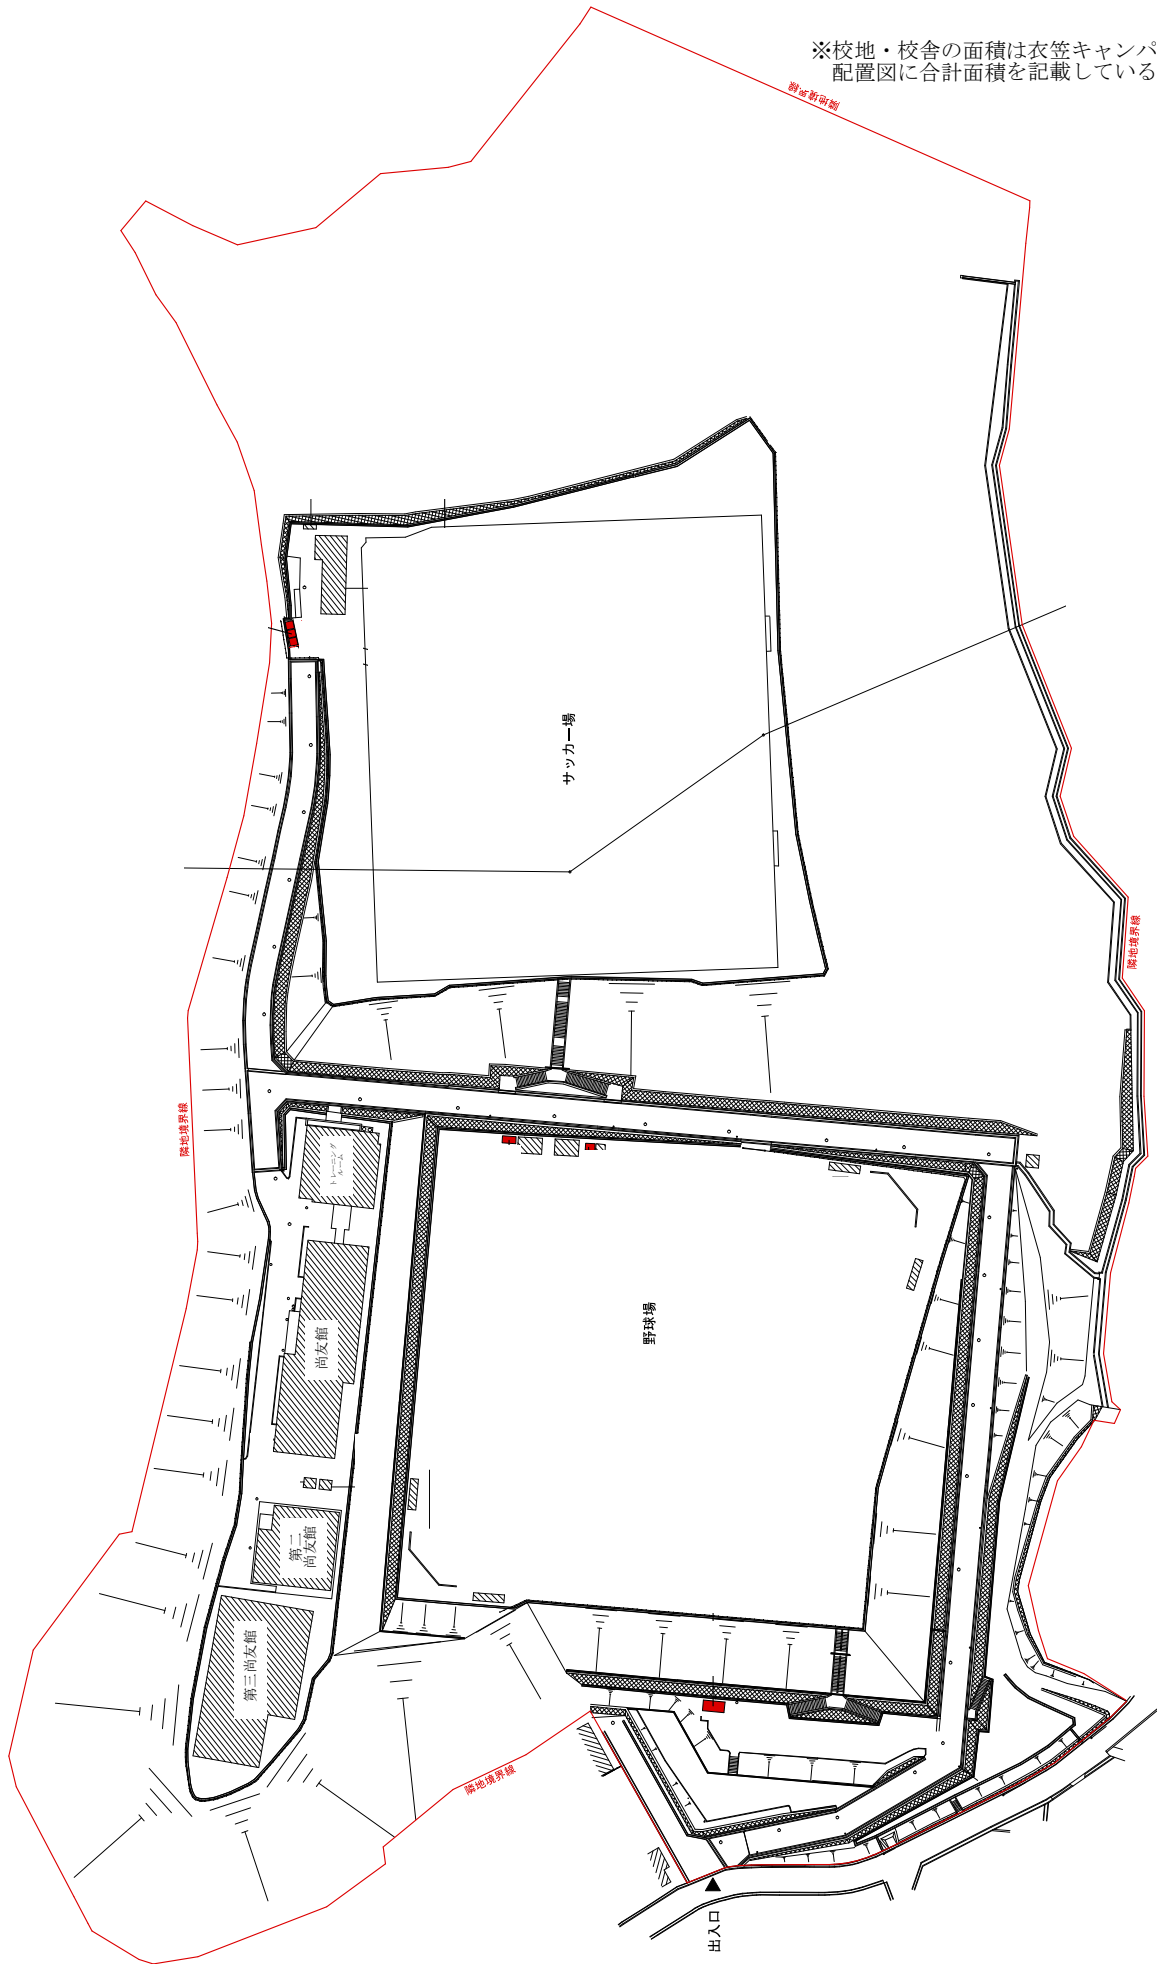

* 所要時間には乗り換え時間を含みません。

校舎、運動場等の配置図

【衣笠キャンパス】

校地面積：358,776.95m²

校舎面積：193,433.39m²

校舎、運動場等の配置図 【原谷グラウンド】

※校地・校舎の面積は衣笠キャンパスの配置図に合計面積を記載している

校舎、運動場等の配置図【柘野総合グラウンド】

※校地・校舎の面積は衣笠キャンパスの配置図に合計面積を記載している

校舎、運動場等の配置図

【インターナショナルハウス大將軍】

※校地・校舎の面積は衣笠キャンパスの配置図に合計面積を記載している

校舎、運動場等の配置図

【びわこ・くさつキャンパス】

校地面積 : 678,357.35㎡

校舎面積 : 260,065.17㎡

校舎、運動場等の配置図

【大阪いばらきキャンパス】

校地面積：108,179.82m²

校舎面積：109,162.27m²

校舎、運動場等の配置図

【O I Cインターナショナルハウス】

※校地・校舎の面積は大阪いばらきキャンパスの配置図に合計面積を記載している