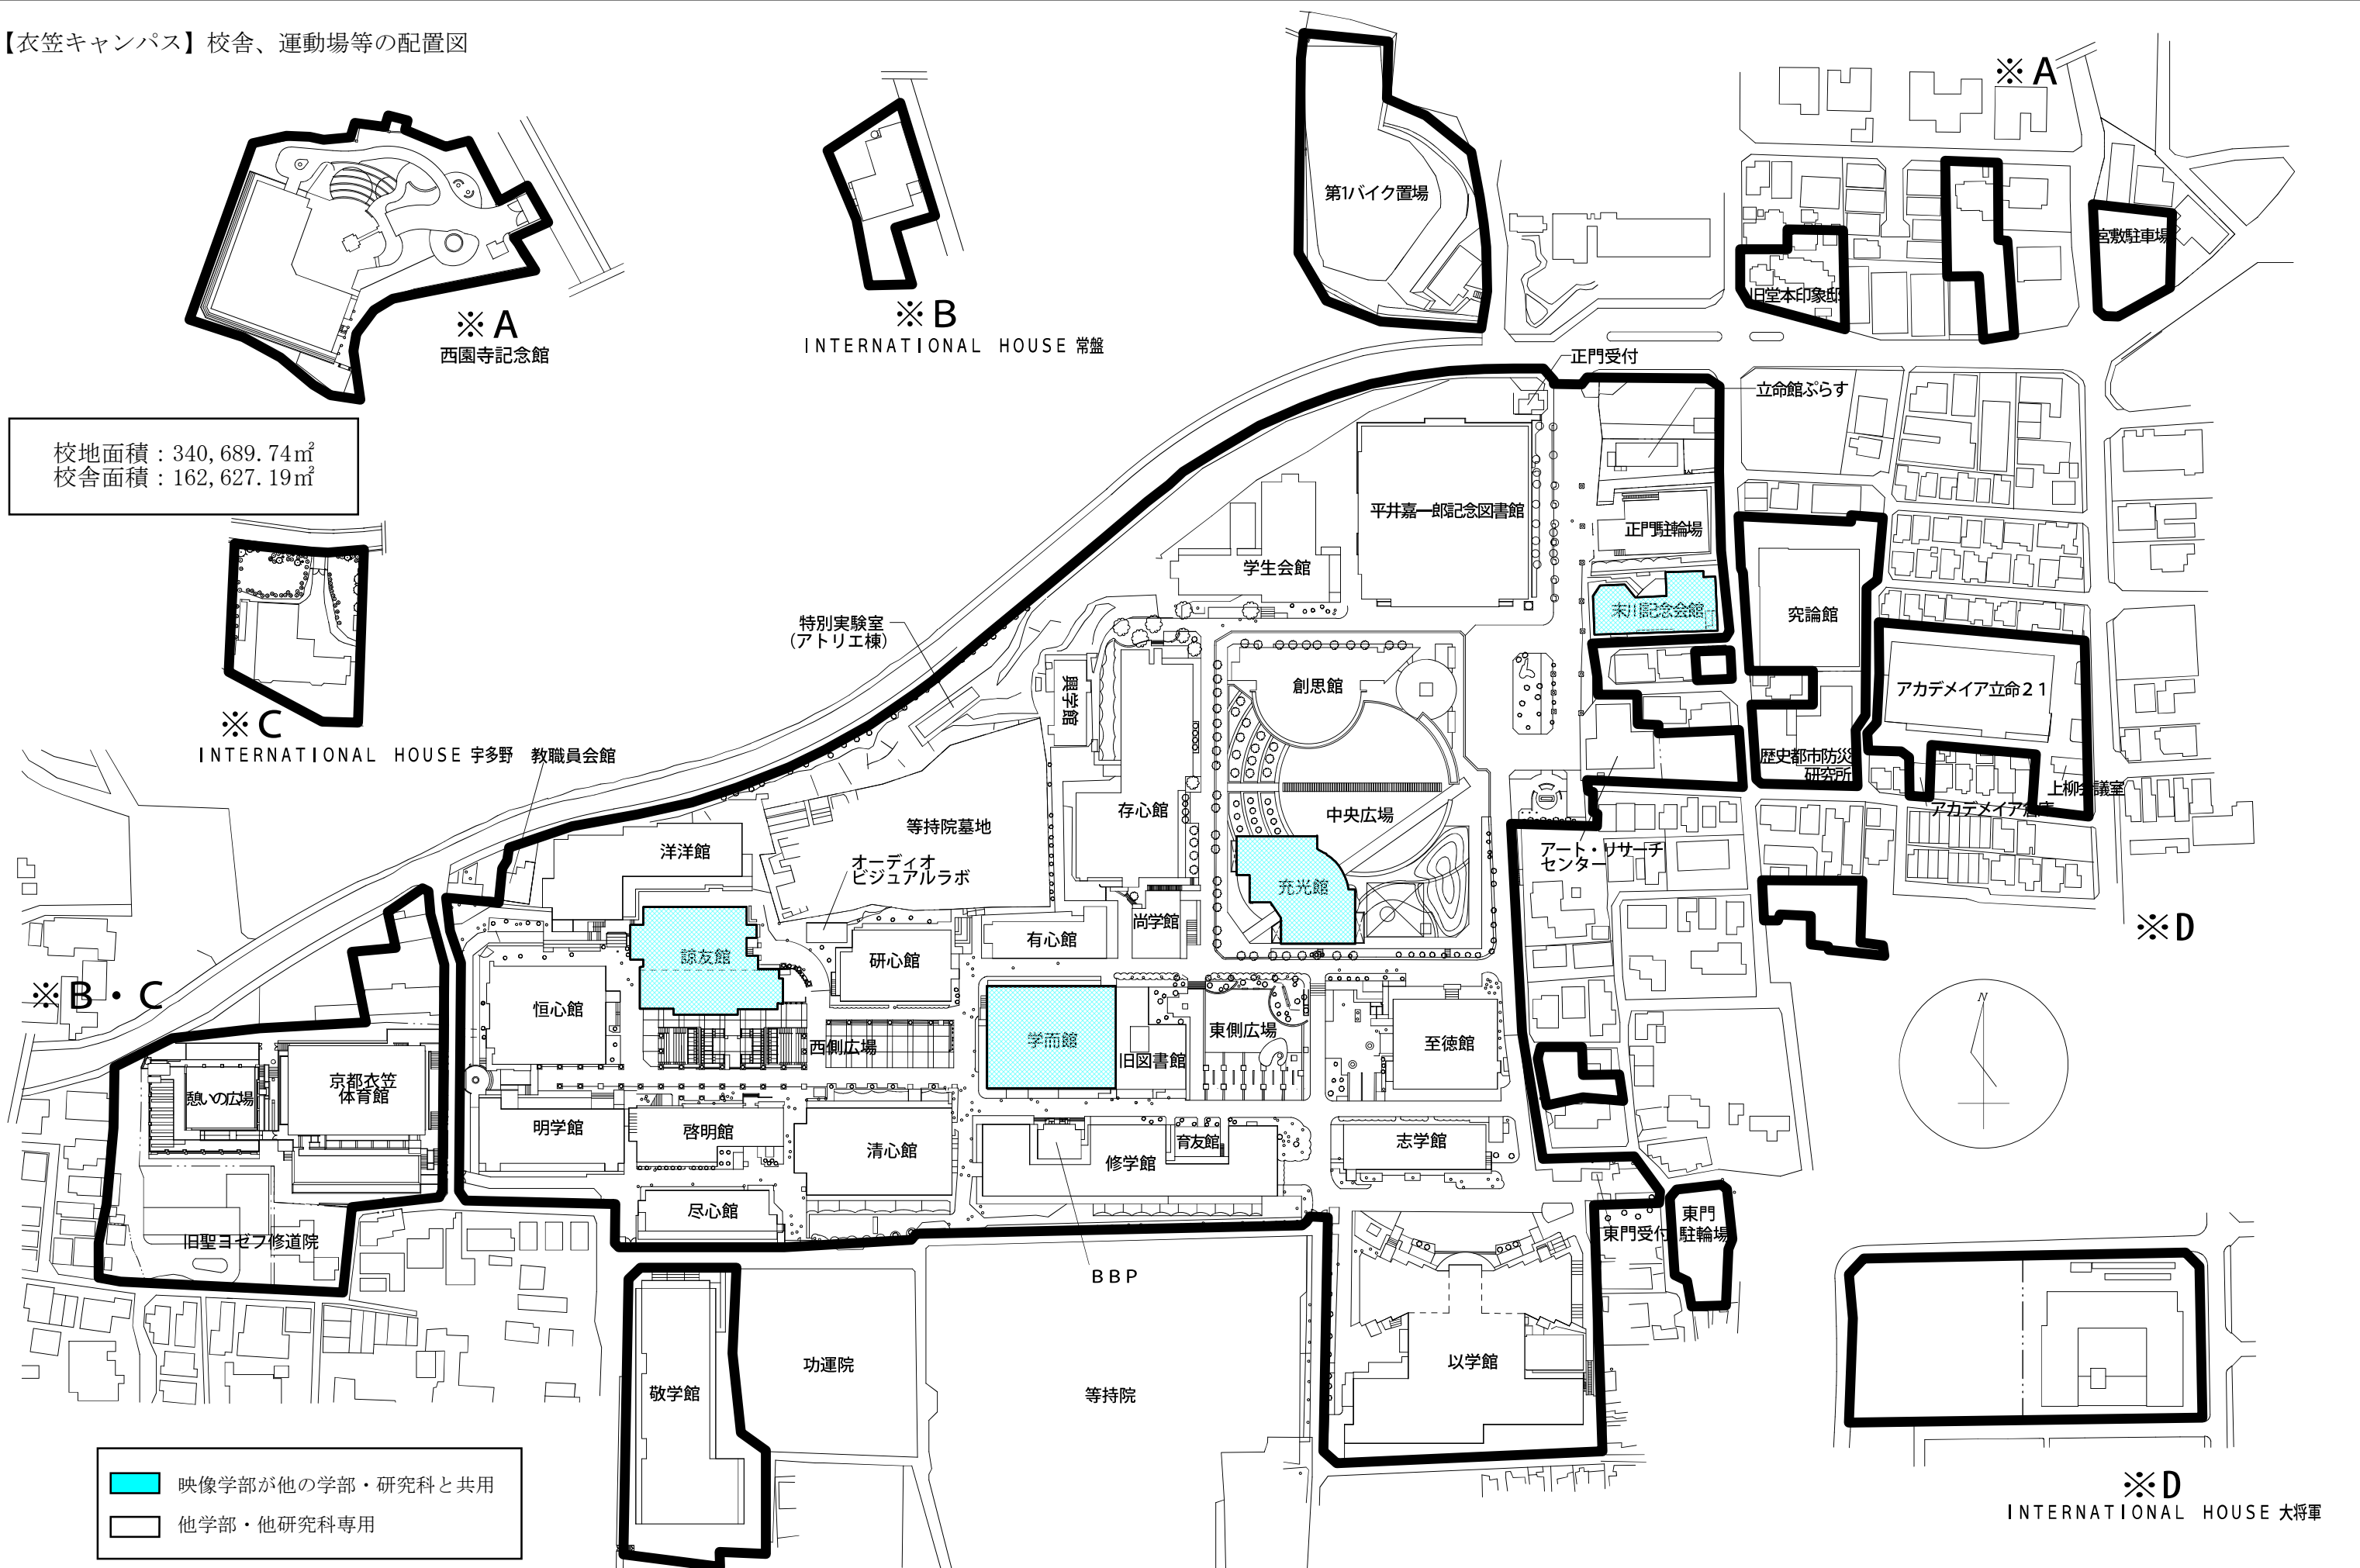

1. 書類等の題名

「校地校舎等の図面」 1 ページ
都道府県における位置関係の図面

2. 引用元

Yahoo! 地図 https://map.yahoo.co.jp/?fr=top_ga1_sa

3. 説明

地図中の立命館大学朱雀キャンパス、衣笠キャンパス、大阪いばらきキャンパスの位置を印し、注釈を付けた。

衣笠キャンパス 最寄り駅からの距離、交通機関及び所用時間がわかる図面

JR・近鉄 京都駅 (烏丸中央口)	京都市バス	市バス 50 (B2のりば)	42分	立命館大学前 (終点)
	京都市バス	市バス・JRバス 快速立命館 (B2のりば)	36分	立命館大学前 (終点)
	京都市バス	市バス 205 (B3のりば)	38分	衣笠校前 徒歩 約10分
京都市バス 京都駅	JRバス 高雄・京北線 (J3番のりば)		30分	立命館大学前
	京都市バス	市バス 52 55 (6番のりば)	25分	立命館大学前 (終点)
阪急 大宮駅	京都市バス	JRバス 高雄・京北線	18分	立命館大学前
	京都市バス	市バス 15	19分	立命館大学前 (終点)
JR・地下鉄 二条駅	京都市バス	市バス 52 55	20分	立命館大学前 (終点)
	京都市バス	JRバス 高雄・京北線	14分	立命館大学前
阪急 西院駅	京都市バス	市バス・JRバス 快速立命館 (Eのりば)	15分	立命館大学前 (終点)
	京都市バス	市バス 15 (Eのりば)	17分	立命館大学前 (終点)
	京都市バス	市バス 205 (Eのりば)	13分	衣笠校前 徒歩 約10分
京都市バス 西院駅	京福	京福電鉄 嵐山本線・北野線	22分	龍安寺駅 徒歩 約6分 龍安寺 等持院・立命館大学 衣笠キャンパス前
	京都市バス	市バス・JRバス 快速立命館 (Bのりば)	11分	立命館大学前 (終点)
地下鉄 西大路御池駅	京都市バス	市バス 15 (Bのりば)	13分	立命館大学前 (終点)
	京都市バス	市バス 205 (Bのりば)	9分	衣笠校前 徒歩 約10分
JR 円町駅	京都市バス	市バス・JRバス 快速立命館 (Eのりば)	8分	立命館大学前 (終点)
	京都市バス	市バス 15 (Eのりば)	10分	立命館大学前 (終点)
	京都市バス	市バス 204 205 (Eのりば)	9分	衣笠校前 徒歩 約10分
京都市バス 円町駅	JRバス	JRバス 高雄・京北線	8分	立命館大学前
	京都市バス	市バス 12 (7番のりば)	53分	立命館大学前 (終点)
京阪 三条駅	京都市バス	市バス 15 (1番のりば)	34分	立命館大学前 (終点)
	京都市バス	市バス 51 (1番のりば)	36分	立命館大学前 (終点)
	京都市バス	市バス 59 (2番のりば)	40分	立命館大学前
地下鉄 北大路駅	京都市バス	市バス M1 (両のりばF)	16分	立命館大学前
	京都市バス	市バス 204 (両のりばG) 205 (両のりばF)	13分	わら天神前 徒歩 約10分

【衣笠キャンパス】校舎、運動場等の配置図

TITLE	NAME	SCALE	DATE	NO.
衣笠キャンパス全体図		1:2000 -図面-5-	2021.01.15	