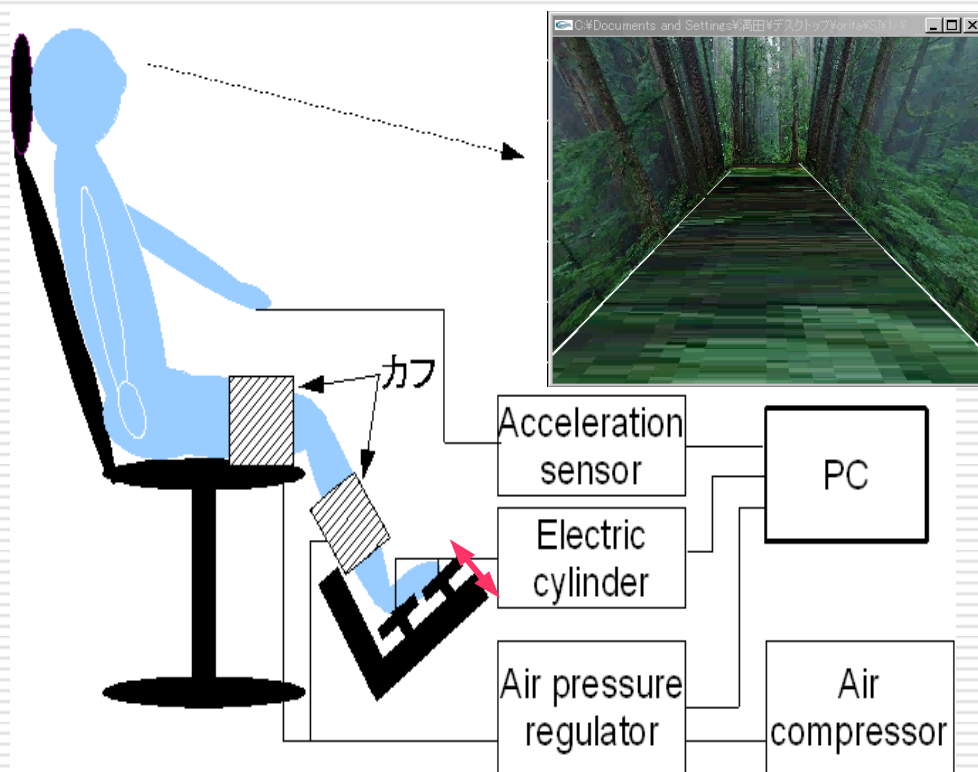

椅子に座ったまま歩行感覚が得られる装置

立命館大学情報理工学部 生体ロボット研究室

● 室内でウォーキングを楽しめる装置の開発

- 手の振りに連動して、
 - 足が上下する
 - 画面が動く
 - 脚を空気圧で圧迫する

↓

疑似歩行感覚
下肢圧迫によるマッサージ
リラックス効果