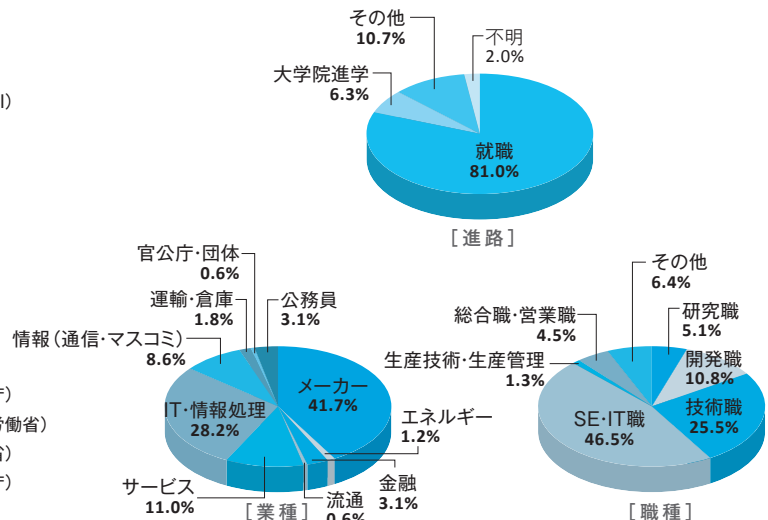

進路・就職先一例

アクセンチュア(株)	東海旅客鉄道(株)
Amazon Web Services, Inc.	(株)東芝
NECソリューションイノベータ(株)	トヨタ自動車(株)
(株)NTTデータグループ(株)NTTデータ(株)NTT DATA, Inc	日本電気(株)(NEC)
(株)NTTDコム	(株)日本総合研究所
NTT東日本(株)	(株)野村総合研究所(NRI)
関西電力(株)	パナソニックコネクタ(株)
キャノン(株)	(株)日立製作所
KDDI(株)	富士通(株)
(株)コーエーテックモホールディングス	本田技研工業(株)
(株)コナミデジタルエンタテインメント	(株)三井住友銀行
スズキ(株)	三菱重工業(株)
住友電気工業(株)	(株)三菱総合研究所
セイコーエプソン(株)	三菱電機(株)
セコム(株)	ヤマハ(株)
(株)ソニーインタラクティブエンタテインメント	国家公務員総合職(警察庁)
ダイキン工業(株)	国家公務員総合職(厚生労働省)
(株)竹中工務店	国家公務員総合職(総務省)
TSMC	国家公務員総合職(特許庁)
(株)デンソー	京都府