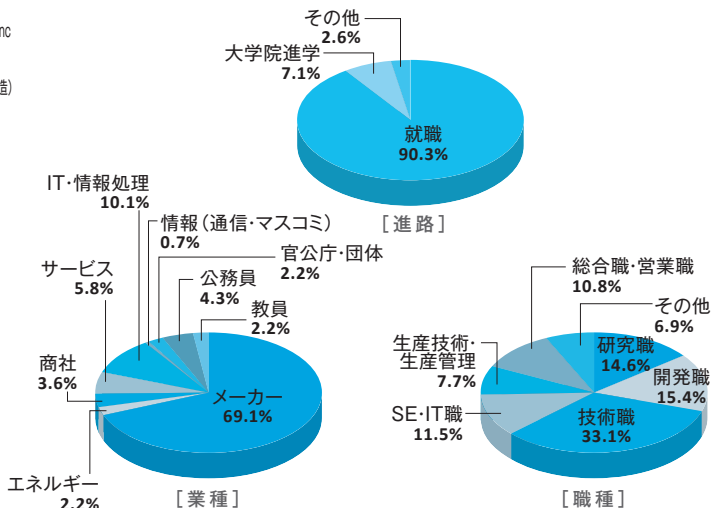

●生命医科学コース

味の素(株)
エーザイ(株)
(株)カネカメディックス
シスメックス(株)
島津ダイアグノスティクス(株)
タカラバイオ(株)
東洋紡(株)
東和薬品(株)
一般社団法人日本血液製剤機構
(株)ファンケル