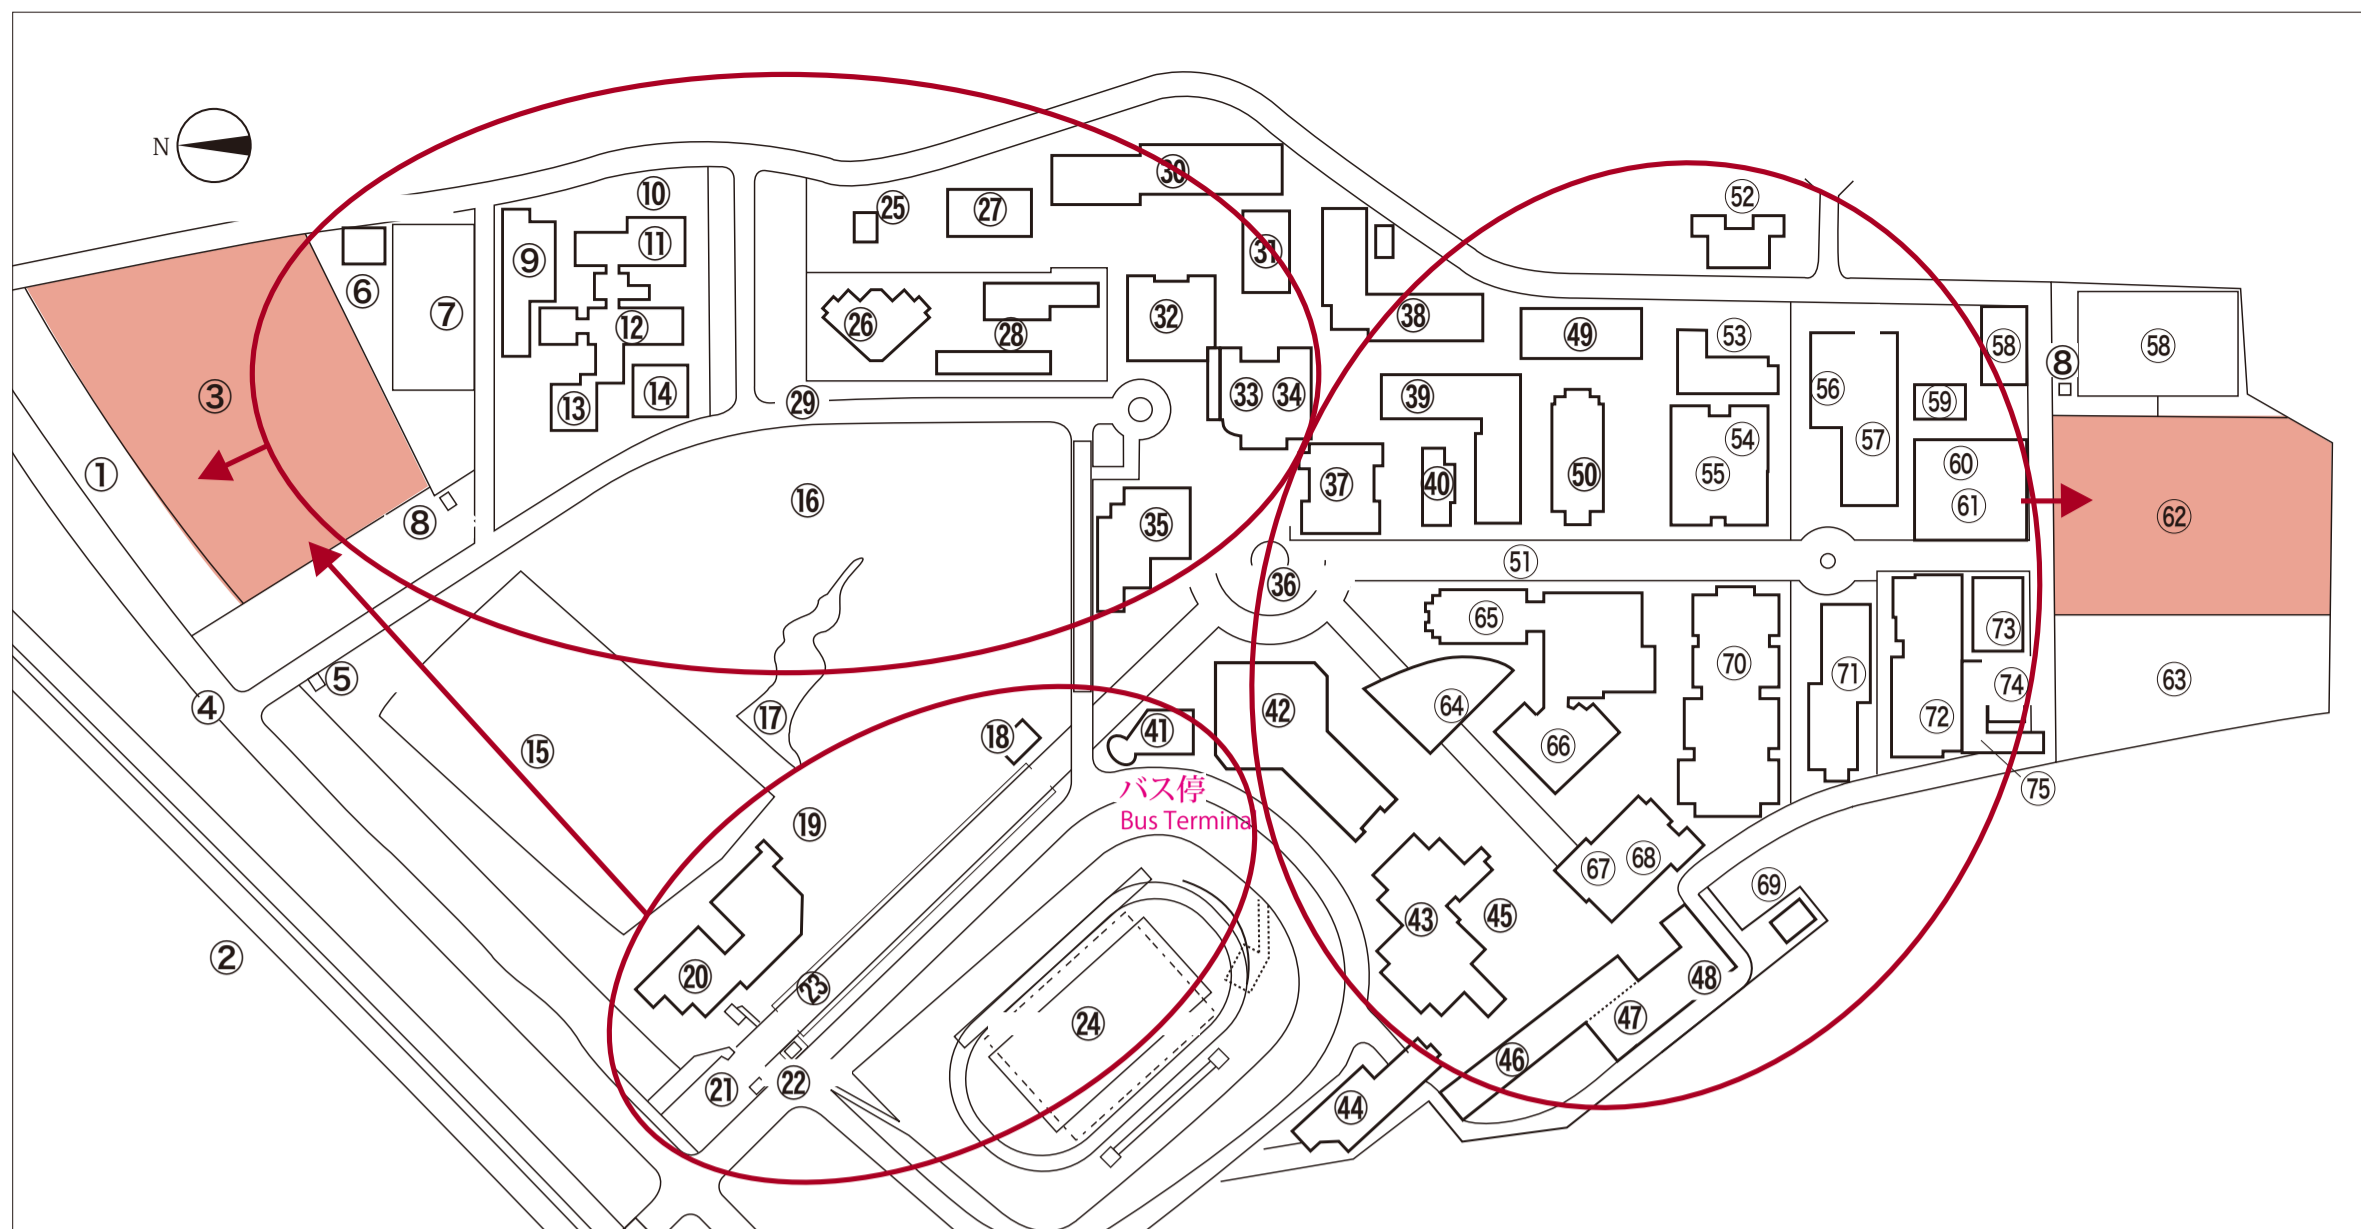

立命館大学 びわこ・くさつキャンパス避難マップ/Ritsumeikan University Biwako Kusatsu Campus Evacuation Map

避難場所
evacuation area

- | | |
|--|--|
| ①バイク駐車場/Bike Parking Space | ④0レクセル/Rexl |
| ②名神高速道路/Meishin Express Way | ④1キャンピー(インフォメーション)/Canopy |
| ③第3グラウンド/Third Ground | ④2ユニオンスクエア/Union Square |
| ④東門/East Gate | ④3アクロスウイング/Across Wing |
| ⑤東門受付/East Gate Reception | ④4エポック立命21/Epoch Ritsumei 21 |
| ⑥燃料電池研究センター/Office Of Fuel Cell Research | ④5ビーイングスクエア/Be-ing Square |
| ⑦防災システムリサーチセンター/ Research Center For Disaster Mitigation System | ④6ラルカディア/Rarukadia |
| ⑧屋外便所/toilet | ④7スポーツ健康科学部事務室/ Administrative Office, College of Sport and Health Science |
| ⑨マイクロシステムセンター/Micro System Center | ④8インテグレーションコア/Integration Core |
| ⑩テクノコンプレクス/Techno-Complex | ④9学術フロンティア共同研究センター/Frontier Reseach Center |
| ⑪ハイテク・リサーチセンター/High-Tech Research Center | ⑤0フォレストハウス/Forest House |
| ⑫ロボティクスFAセンター/Robotics FA Center | ⑤1キャンパスプロムナード/Campus Promenade |
| ⑬SRセンター/SR Center | ⑤2アクトα/Act α |
| ⑭BKCインキュベータ/Ritsumeikan BKC Incubator | ⑤3バイオリンク/Bio Link |
| ⑮調整池/Regulating pond | ⑤4生命科学部事務室/Administrative Office, College of Life Sciences |
| ⑯⑰自然緑地・自然池/Nature Pond | ⑤5リンクスクエア/Link Square |
| ⑱シー・キューブ/Cafeteria "C-CUBE" | ⑤6情報理工学部事務室/Administrative Office, College of Information Science and Engineering |
| ⑲自然緑地/Green Space | ⑤7クリエイションコア/Creation Core |
| ⑳BKCスポーツ健康 commons/ BKC Sports and Health Commons | ⑤8テニスコート/Tennis Court |
| ㉑正門/Main Gate | ⑤9薬草園/Herb Garden |
| ㉒正門受付/Main Gate Reception | ⑥0薬学部事務室/Administrative Office, College of Pharmaceutical Sciences |
| ㉓フロンティアアベニュー/Frontier Avenue | ⑥1サイエンスコア/Science Core |
| ㉔クインススタジアム/Quince Stadium | ⑥2第1グラウンド/First Ground |
| ㉕実験廃水処理施設/ Experimental Wastewater Treatment Facility | ⑥3駐車場/Parking Lot |
| ㉖ローム記念館/Ritsumeikan University Rohm Plaza | ⑥4セントラルアーク/Central Arc |
| ㉗セル/Cel | ⑥5プリズムハウス/Prism House |
| ㉘トリシア/Tricea | ⑥6学びステーション/Learning Station |
| ㉙テクノアクセス/Techno access | ⑥7アドセミナリオ/AD-Seminario |
| ㉚エクセル3/Exl3 | ⑥8経済学部事務室・食マネジメント学部事務室/Administrative Office, College of Economics and college of Gastronomy Management |
| ㉛ワークショップラボ/Work Shop Lab | ⑥9アクトμ/Act μ |
| ㉜イーストウイング/East Wing | ⑦0カラーニングハウスI/Co-Learning House I |
| ㉝コアステーション/Core Station | ⑦1カラーニングハウスII/Co-Learning House II |
| ㉞理工学部事務室/College of Science and Engineering | ⑦2BKCジム/BKC Gym |
| ㉟メディアセンター/Media Center | ⑦3アスリートジム/Athlete Gym |
| ㊱セントラルサーカス/Central Circus | ⑦4アクトβ/Act β |
| ㊲ウエストウイング/West Wing | ⑦5アクトσ/Act σ |
| ㊳エクセル2/Exl2 | |
| ㊴エクセル1/Exl1 | |