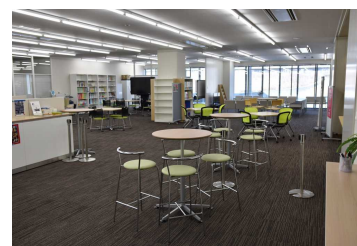

大阪いばらきキャンパス

以上

●取材・内容についてのお問い合わせ先
立命館大学広報課 担当:名和
TEL.075-813-8300
<http://www.ritsumeai.ac.jp/>

既存の枠を超えて未来をつくり出すこと
それが立命館のアイデンティティー

Beyond Borders