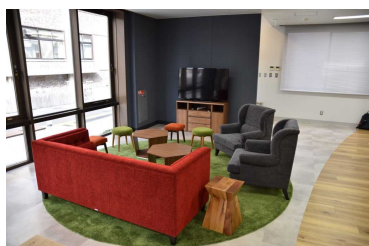

2018.4. 2 <計1枚>

京都大学記者クラブ加盟各社 各位
草津市政記者クラブ加盟各社 各位
大阪科学・大学記者クラブ加盟各社 各位

立命館大学広報課

- 国境、文化、言葉、価値観の垣根を超えた真の国際人材育成 -
異なる文化が出会い混ざり合うスポット
「Beyond Borders Plaza」オープン

立命館大学は4月2日(月)、グローバルコモンズ「Beyond Borders Plaza(以下、BBP)」を衣笠キャンパス(京都市)、びわこ・くさつキャンパス(草津市)、大阪いばらきキャンパス(茨木市)に開設いたしました。

BBPは、留学生と日本人学生が国境、文化、言葉、価値観などさまざまな壁を超えた繋がりを生み出し、共に学ぶための拠点です。国際交流や言語学習の機能を備え、留学生と日本人学生が主体的にグローバルな素養を高めることを目指して、文部科学省のスーパーグローバル大学創成支援事業(タイプB)の一翼とするものです。

BBPでは、自分のスキルを磨き、仲間とともに高めあい、実践に踏み出す環境が整備されており、使い道は利用学生によって様々です。具体的な機能として、語学図書、国際教養図書のほか、漫画や雑誌などを配架した「リーディングスペース」、専門教員が個別に海外留学や語学学習のアドバイスを行う「BBP サポートデスク」、外国語教員が無料会話レッスンを行う「コミュニケーションルーム」があります。また、日本人学生と留学生が互いに得意とする言語を学びあう「SUP! Language Exchange Program」をはじめとするピアラーニングや国際交流イベント、学生が自身の学習の軌跡を記録できるポートフォリオなど、多種多様なサポートが用意されています。BBPで得た気づきや経験を活かして地域や国内外へ飛び出して、実践へと踏み出すことができます。

本学はBBPの開設を機に、「多文化協働」できる人材を世界に輩出することを目指します。

衣笠キャンパス