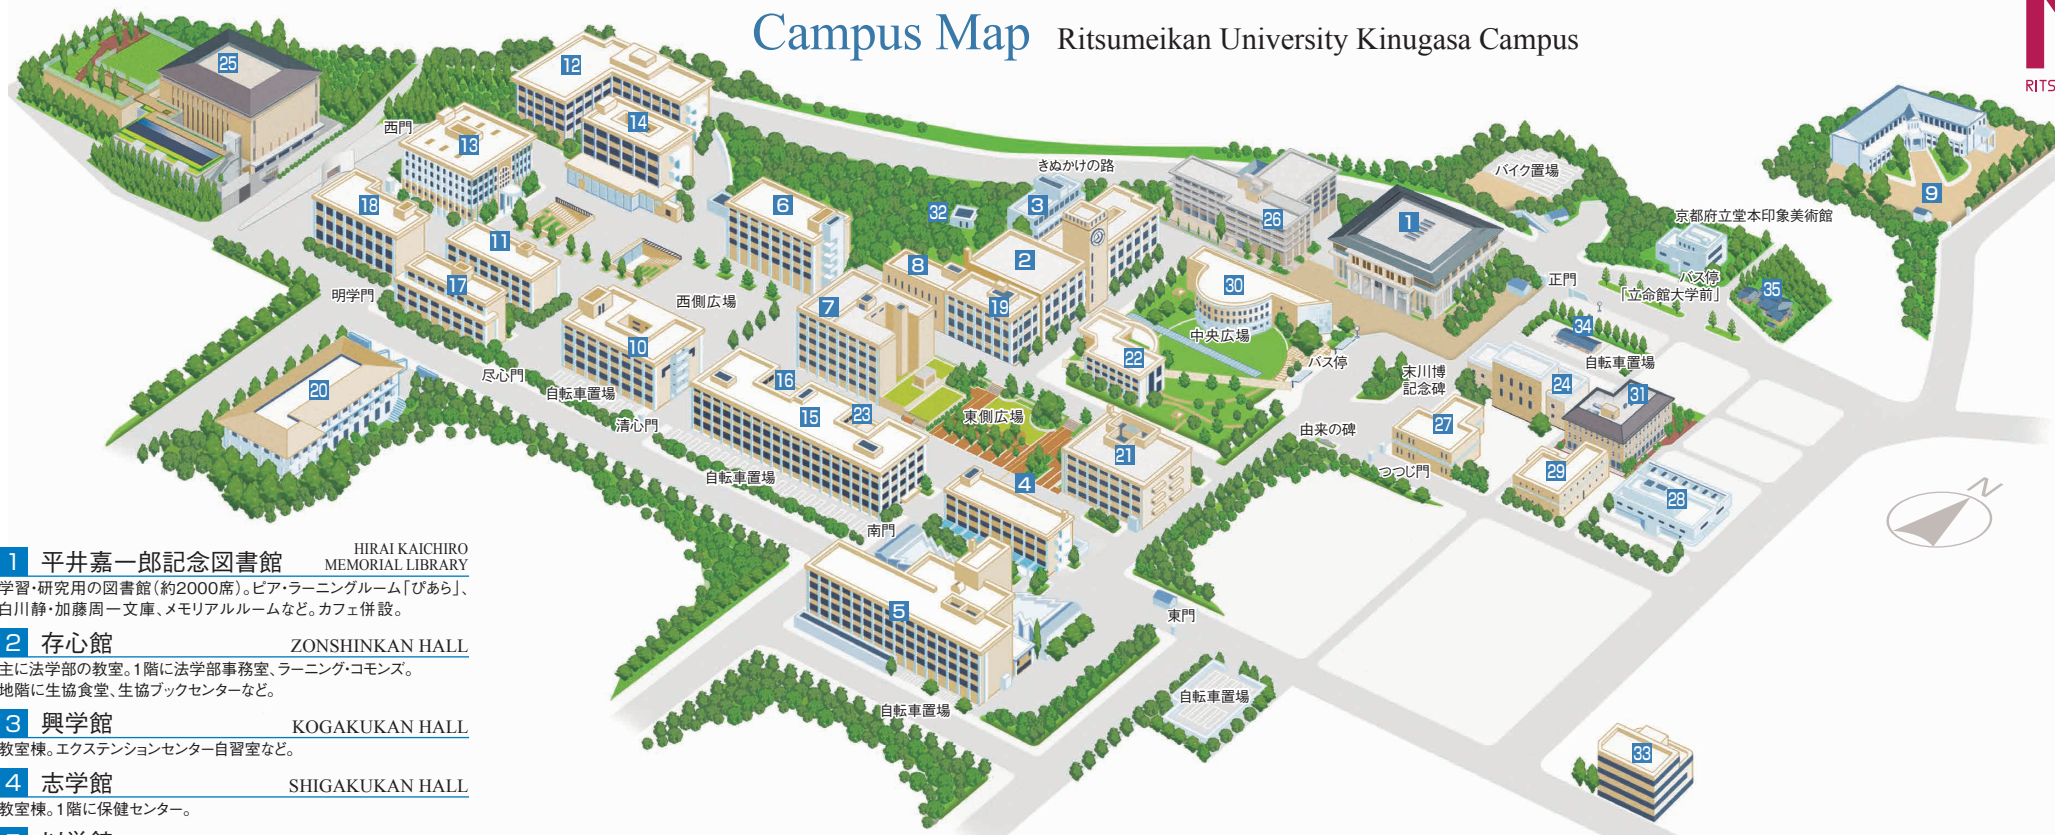

立命館大学衣笠キャンパス

Campus Map Ritsumeikan University Kinugasa Campus

1 平井嘉一郎記念図書館 HIRAI KAICHIRO MEMORIAL LIBRARY
 学習・研究用の図書館(約2000席)。ピア・ラーニングルーム「びあら」、白川静・加藤周一文庫、メモリアルルームなど。カフェ併設。

2 存心館 ZONSHINKAN HALL
 主に法学部の教室。1階に法学部事務室、ラーニング・commons。地階に生協食堂、生協ブックセンターなど。

3 興学館 KOGAKUKAN HALL
 教室棟。エクステンションセンター・自習室など。

4 志学館 SHIGAKUKAN HALL
 教室棟。1階に保健センター。

5 以学館 IGAKUKAN HALL
 主に産業社会学部の教室。1階に産業社会学部事務室。地階に生協食堂、多目的ホールなど。

6 研心館 KENSHINKAN HALL
 教室棟。1階に衣笠キャリアセンター、エクステンションセンター、障害学生支援室。2階に衣笠学生オフィス、学生サポートルームなど。

7 学而館 GAKUJIKAN HALL
 教室棟。1階に学びステーション(衣笠教学課)、教務課、教員ラウンジ。2階に大学院施設など。

8 有心館 YUSHINKAN HALL
 教室棟。RAINBOWサービスデスク、共通教育課、キャリア教育センター、サービスラーニングセンターなど。

9 西園寺記念館 SAIONJI MEMORIAL HALL
 主に衣笠セミナーハウス、立命館 史資料センターオフィスなど。

10 清心館 SEISHINKAN HALL
 主に文学部の教室。1階に文学部事務室、ラーニング・commons。

11 啓明館 KEIMEIKAN HALL
 主に文学部の教室・研究室。

12 洋洋館 YOYOKAN HALL
 教室棟。1階にマルチメディアルームなど。

13 恒心館 KOSHINKAN HALL
 主に国際関係学部の教室・研究室。1階に国際関係学部事務室。

14 諒友館 RYOYUKAN HALL
 教室棟。1階、地階に生協食堂、コンビニ店など。