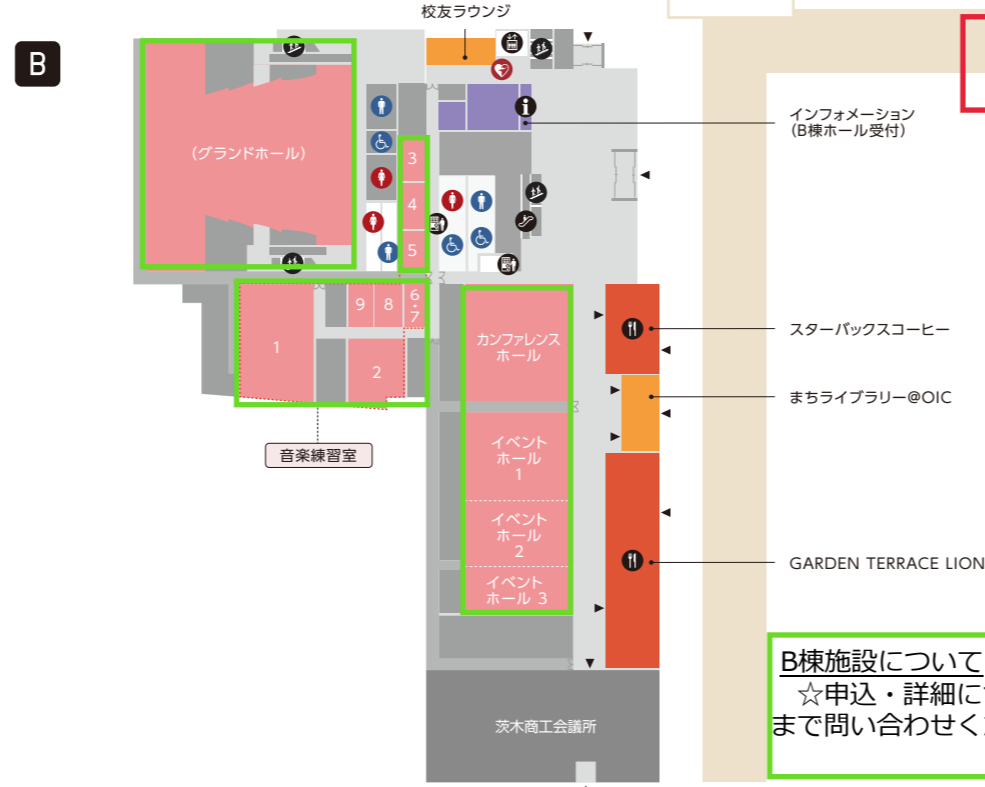

G棟施設について
☆利用時間は10時～20時まで

- | AS 事務局 | AC 事務局 | AN 事務局 |
|---------------|---------------|------------------|
| ●学生オフィス | ●学びステーション | ●教養教育センター |
| ●障害学生支援室 | ●経営学部事務局 | ●キャリア教育センター |
| ●スポーツ強化オフィス | ●政策科学部事務局 | ●サービスマーケティングセンター |
| ●キャリアセンター | ●情報理工学部事務局 | ●言語教育センター |
| ●エクステンションセンター | ●映像学部事務局 | ●言語習得センター(CLA) |
| | ●総合心理学部事務局 | ●国際教育センター |
| | ●グローバル教養学部事務局 | |
| | ●独立研究科事務局 | |

A/C棟教室及びD/H棟施設について
☆(利用時間は1限～夜間②(22時まで) ※Roomは19:30まで

B棟施設について
☆申込・詳細については、B棟インフォメーションまで問い合わせください。TEL: 072-665-2500

- | | | |
|-----------------|---------|--------------|
| 行政事務施設 | 飲食・物販施設 | 共有空間(コモンズ) |
| 社会共創施設 | 教学・研究施設 | Lecture Room |
| Seminar Room ほか | 体育・学生施設 | ホール・音楽練習室 |
-
- | | | | |
|-------|--------|-----------|------------|
| AED | エレベーター | エスカレーター | 階段 |
| スロープ | 自動販売機 | ATM | コンビニエンスストア |
| 飲食店 | ショップ | インフォメーション | ウォータースタンド |
| 女子トイレ | 男子トイレ | バリアフリートイレ | |

G棟施設について
☆利用時間は10時～20時まで

A/C/H棟教室及びD棟施設について
☆利用時間は1限～夜間②(22時)まで

B棟施設について
☆申込み・詳細については、B棟インフォメーションまで
問い合わせてください。TEL：072-665-2500

- | | | |
|-----------------|--------------|-----------------|
| 行政事務施設 | 共有空間(コモンズ) | 社会共創施設 |
| 教学・研究施設 | Lecture Room | Seminar Room ほか |
| Multimedia Room | 体育・学生施設 | 図書館 |
| ホール・音楽練習室 | | |
-
- | | | | |
|-------|-----------|-----------|---------|
| AED | エレベーター | 業務用エレベーター | エスカレーター |
| 階段 | 自動販売機 | ウォータースタンド | 女子トイレ |
| 男子トイレ | パリアフリートイレ | オストメイトトイレ | 授乳室 |
| 駐輪場 | | | |

A/C/H棟教室について
☆利用時間は1限～夜間②(22時まで)

- | | | |
|-----------------|---------|--------------|
| 共有空間(コモンズ) | 教学・研究施設 | Lecture Room |
| Seminar Room ほか | 図書館 | |
-
- | | | | |
|-------|-----------|-----------|---------|
| AED | エレベーター | 業務用エレベーター | エスカレーター |
| 階段 | 自動販売機 | ウォータースタンド | 女子トイレ |
| 男子トイレ | バリアフリートイレ | | |