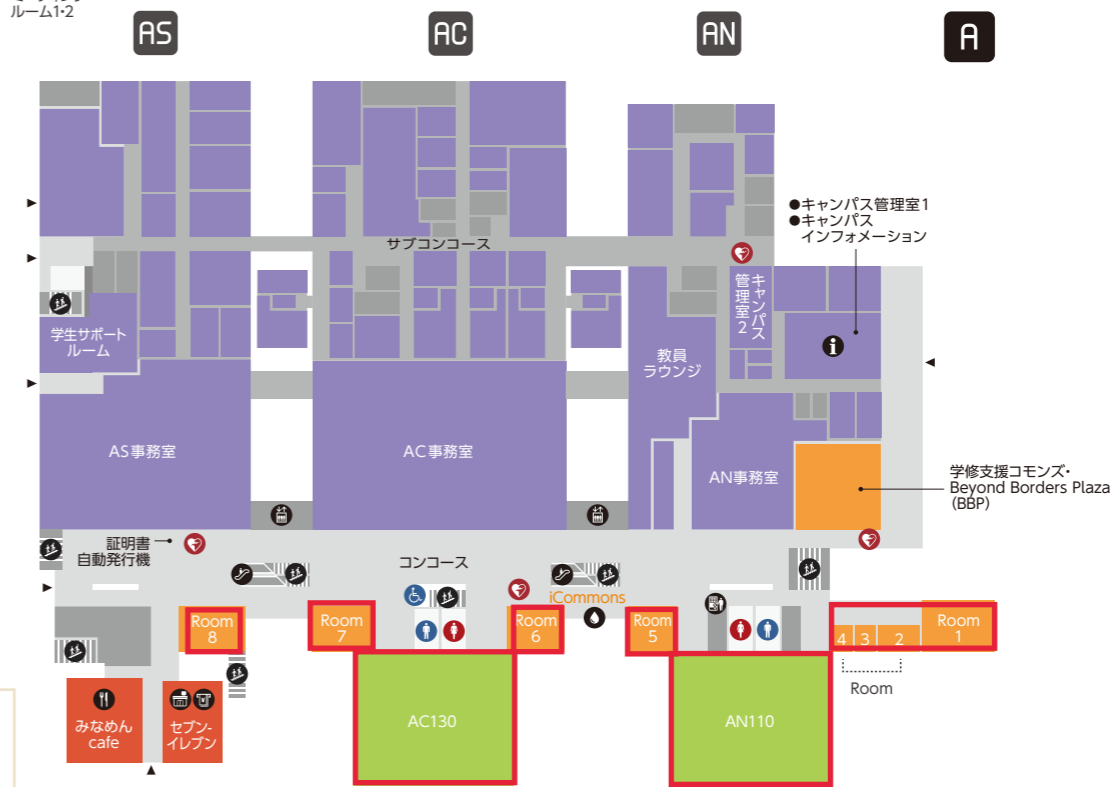

G棟施設について
☆利用時間は10時～20時まで

- | AS 事務局 | AC 事務局 | AN 事務局 |
|---------------|---------------|------------------|
| ●学生オフィス | ●学びステーション | ●教養教育センター |
| ●障害学生支援室 | ●経営学部事務局 | ●キャリア教育センター |
| ●スポーツ強化オフィス | ●政策科学部事務局 | ●サービスマーケティングセンター |
| ●キャリアセンター | ●情報理工学部事務局 | ●言語教育センター |
| ●エクステンションセンター | ●映像学部事務局 | ●言語習得センター(CLA) |
| | ●総合心理学部事務局 | ●国際教育センター |
| | ●グローバル教養学部事務局 | |
| | ●独立研究科事務局 | |

A/C棟教室及びD/H棟施設について
☆(利用時間は1限～夜間②(22時まで) ※Roomは19:30まで

B棟施設について
☆申込・詳細については、B棟インフォメーションまで問い合わせください。TEL: 072-665-2500

- | | | |
|-----------------|---------|--------------|
| 行政事務施設 | 飲食・物販施設 | 共有空間(コモンズ) |
| 社会共創施設 | 教学・研究施設 | Lecture Room |
| Seminar Room ほか | 体育・学生施設 | ホール・音楽練習室 |
-
- | | | | |
|-------|--------|-----------|------------|
| AED | エレベーター | エスカレーター | 階段 |
| スロープ | 自動販売機 | ATM | コンビニエンスストア |
| 飲食店 | ショップ | インフォメーション | ウォータースタンド |
| 女子トイレ | 男子トイレ | バリアフリートイレ | |

G棟施設について
☆利用時間は10時～20時まで

A/C/H棟教室及びD棟施設について
☆利用時間は1限～夜間②(22時)まで

B棟施設について
☆申込み・詳細については、B棟インフォメーションまで
問い合わせてください。TEL：072-665-2500

- | | | |
|-----------------|--------------|-----------------|
| 行政事務施設 | 共有空間(コモンズ) | 社会共創施設 |
| 教学・研究施設 | Lecture Room | Seminar Room ほか |
| Multimedia Room | 体育・学生施設 | 図書館 |
| ホール・音楽練習室 | | |
-
- | | | | |
|-------|-----------|-----------|---------|
| AED | エレベーター | 業務用エレベーター | エスカレーター |
| 階段 | 自動販売機 | ウォータースタンド | 女子トイレ |
| 男子トイレ | パリアフリートイレ | オストメイトトイレ | 授乳室 |
| 駐輪場 | | | |

A/C/H棟教室について
☆利用時間は1限～夜間②(22時まで)

- | | | |
|-----------------|---------|--------------|
| 共有空間(コモンズ) | 教学・研究施設 | Lecture Room |
| Seminar Room ほか | 図書館 | |
-
- | | | | |
|-------|-----------|-----------|---------|
| AED | エレベーター | 業務用エレベーター | エスカレーター |
| 階段 | 自動販売機 | ウォータースタンド | 女子トイレ |
| 男子トイレ | バリアフリートイレ | | |