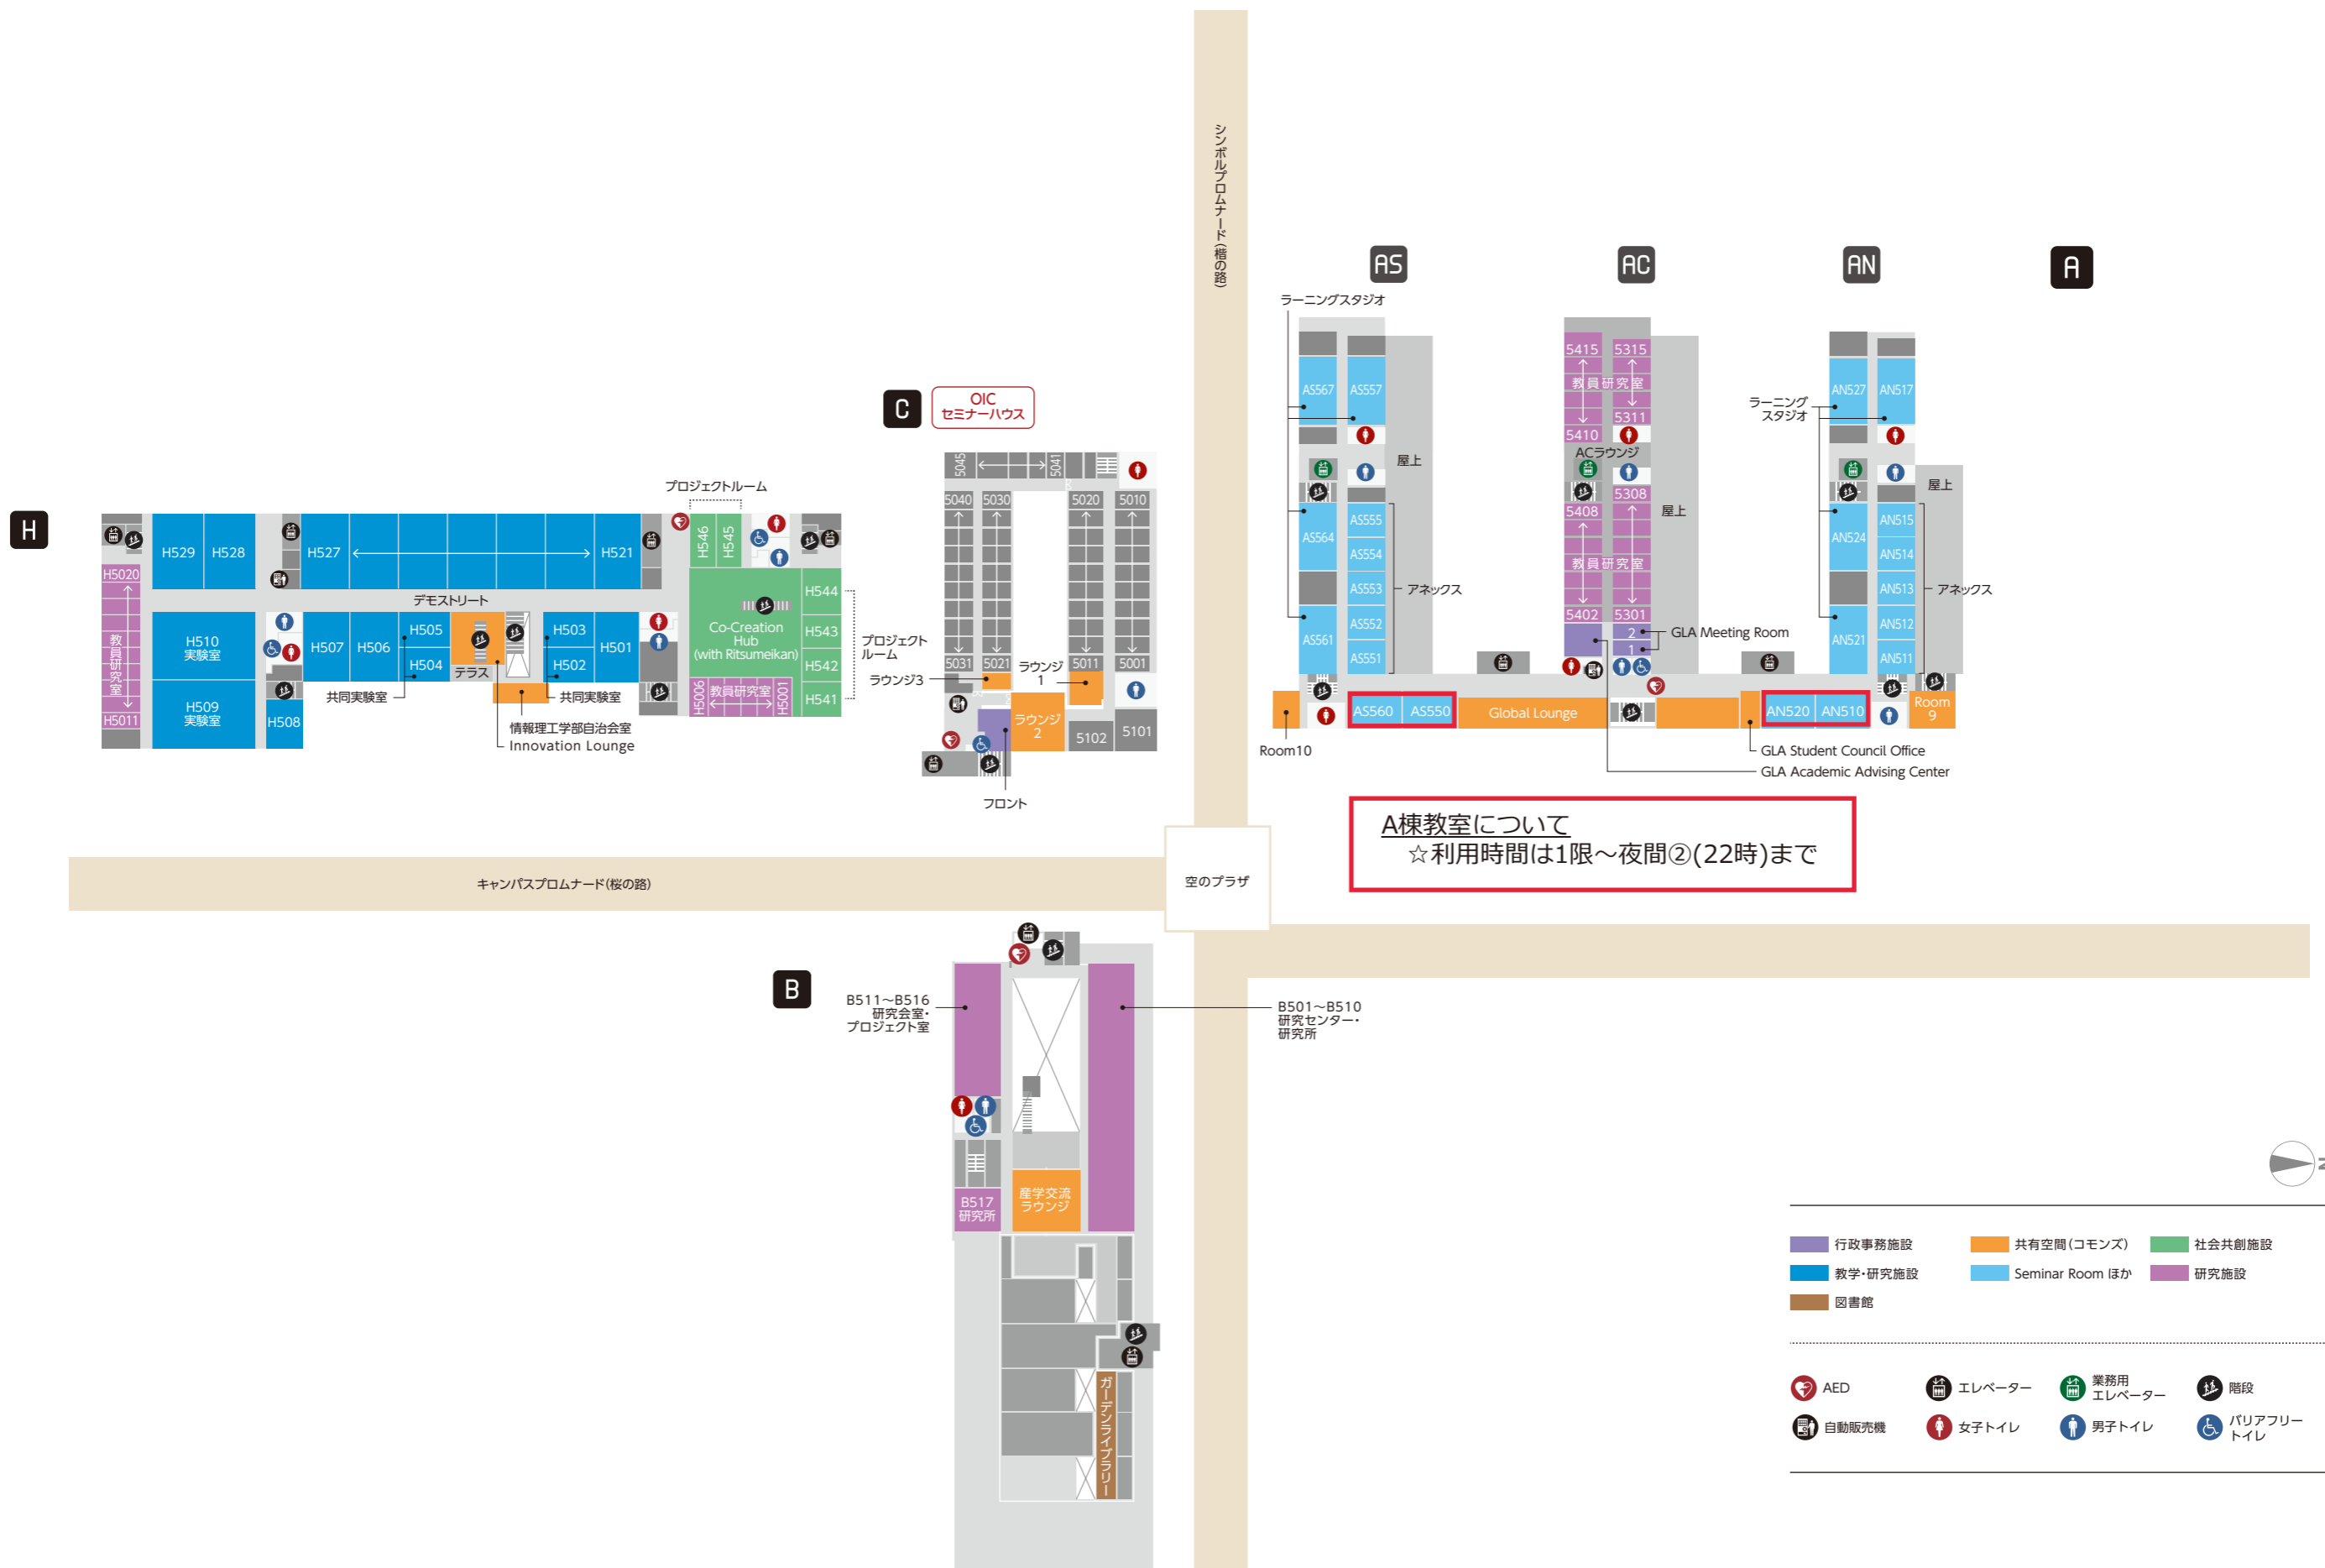

A/C/H棟教室について
☆利用時間は1限～夜間②(22時まで)

- | | | |
|-----------------|---------|--------------|
| 共有空間(コモンズ) | 教学・研究施設 | Lecture Room |
| Seminar Room ほか | 図書館 | |
-
- | | | | |
|-------|-----------|-----------|---------|
| AED | エレベーター | 業務用エレベーター | エスカレーター |
| 階段 | 自動販売機 | ウォータースタンド | 女子トイレ |
| 男子トイレ | バリアフリートイレ | | |

A棟教室について
☆利用時間は1限～夜間②(22時)まで

- 行政事務施設
- 共有空間(コモンズ)
- 社会共創施設
- 教学・研究施設
- Seminar Room ほか
- 研究施設
- 図書館
- 大学院関連施設

- AED
- エレベーター
- 業務用エレベーター
- エスカレーター
- 階段
- 自動販売機
- 女子トイレ
- 男子トイレ
- バリアフリートイレ

A棟教室について
☆利用時間は1限～夜間②(22時)まで