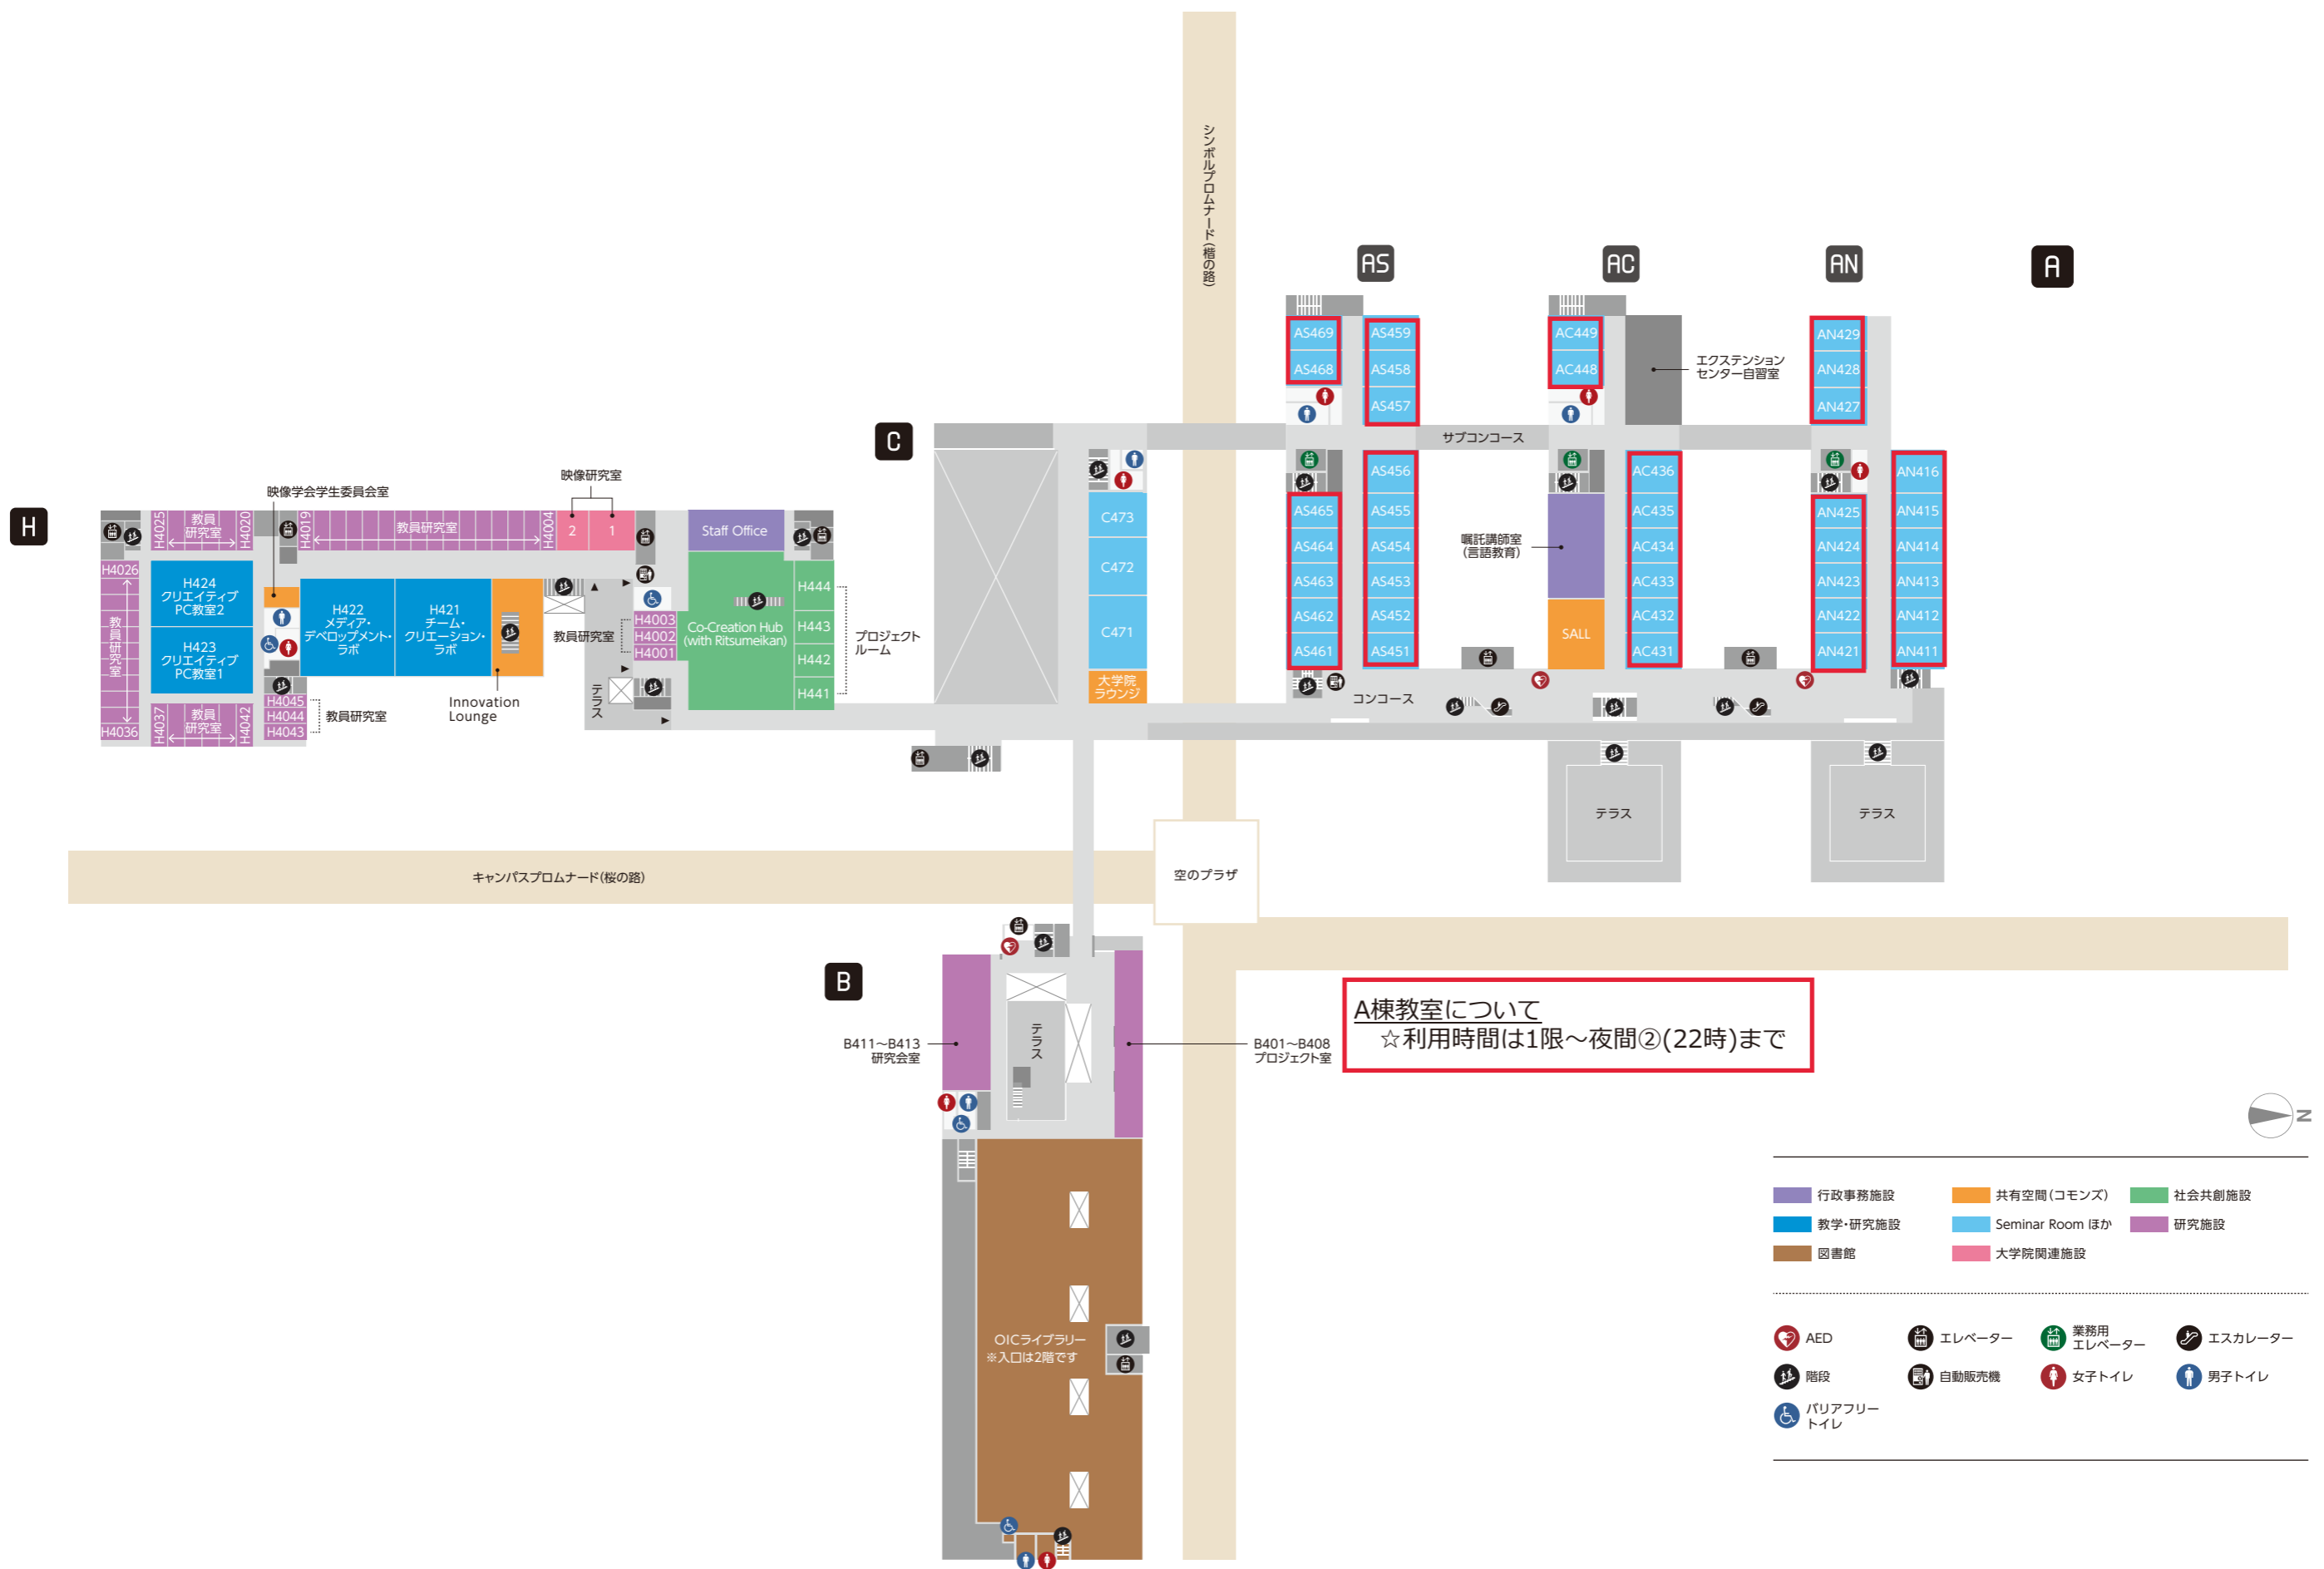

G棟施設について
☆利用時間は10時～20時まで

A/C/H棟教室及びD棟施設について
☆利用時間は1限～夜間②(22時)まで

B棟施設について
☆申込み・詳細については、B棟インフォメーションまで
問い合わせてください。TEL：072-665-2500

- | | | |
|-----------------|--------------|-----------------|
| 行政事務施設 | 共有空間(コモンズ) | 社会共創施設 |
| 教学・研究施設 | Lecture Room | Seminar Room ほか |
| Multimedia Room | 体育・学生施設 | 図書館 |
| ホール・音楽練習室 | | |
-
- | | | | |
|-------|-----------|-----------|---------|
| AED | エレベーター | 業務用エレベーター | エスカレーター |
| 階段 | 自動販売機 | ウォータースタンド | 女子トイレ |
| 男子トイレ | パリアフリートイレ | オストメイトトイレ | 授乳室 |
| 駐輪場 | | | |

A/C/H棟教室について
☆利用時間は1限～夜間②(22時まで)

- | | | |
|-----------------|---------|--------------|
| 共有空間(コモンズ) | 教学・研究施設 | Lecture Room |
| Seminar Room ほか | 図書館 | |
-
- | | | | |
|-------|-----------|-----------|---------|
| AED | エレベーター | 業務用エレベーター | エスカレーター |
| 階段 | 自動販売機 | ウォータースタンド | 女子トイレ |
| 男子トイレ | バリアフリートイレ | | |

A棟教室について
☆利用時間は1限～夜間②(22時)まで

- 行政事務施設
- 共有空間(コモンズ)
- 社会共創施設
- 教学・研究施設
- Seminar Room ほか
- 研究施設
- 図書館
- 大学院関連施設

- AED
- エレベーター
- 業務用エレベーター
- エスカレーター
- 階段
- 自動販売機
- 女子トイレ
- 男子トイレ
- バリアフリートイレ

A棟教室について
☆利用時間は1限～夜間②(22時)まで