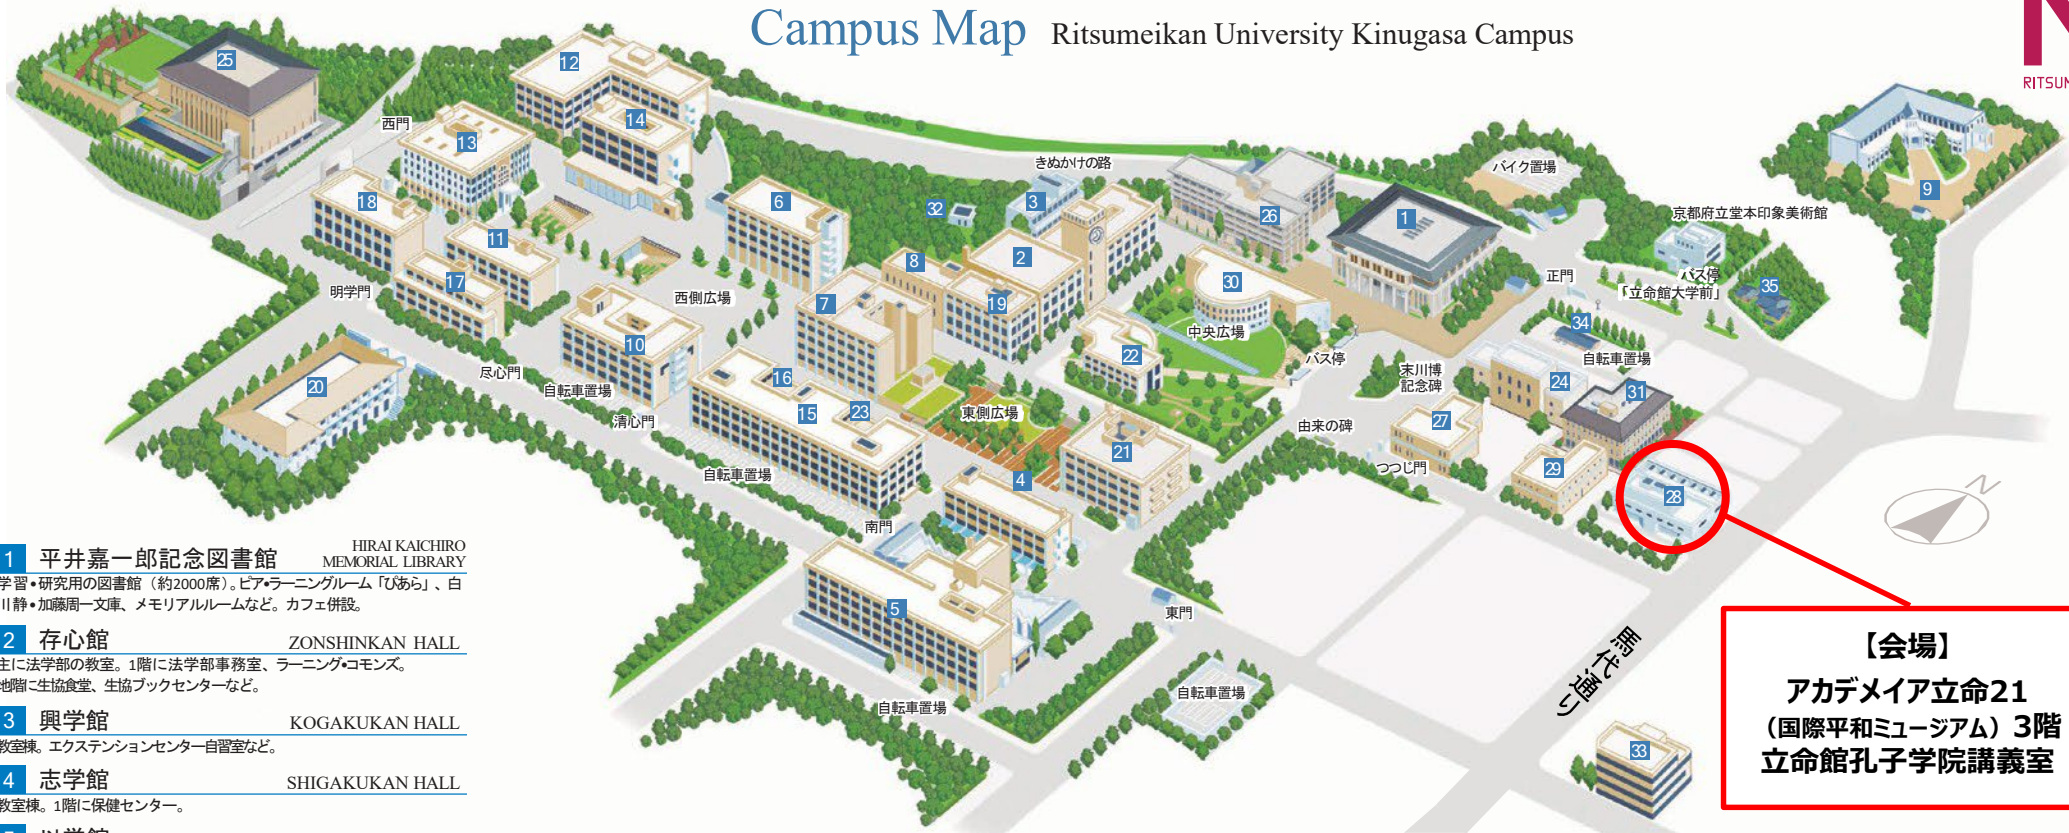

# 立命館大学衣笠キャンパス

## Campus Map Ritsumeikan University Kinugasa Campus

**1 平井嘉一郎記念図書館** HIRAI KAICHIRO MEMORIAL LIBRARY  
 学習・研究用の図書館（約2000席）。ピア・ラーニングルーム「ひあら」、白川静・加藤周一文庫、メモリアルルームなど。カフェ併設。

**2 存心館** ZONSHINKAN HALL  
 主に法学部の教室。1階に法学部事務室、ラーニング・commons。地階に生協食堂、生協ブックセンターなど。

**3 興学館** KOGAKUKAN HALL  
 教室棟。エクステンションセンター自習室など。

**4 志学館** SHIGAKUKAN HALL  
 教室棟。1階に保健センター。

**5 以学館** IGAKUKAN HALL  
 主に産業社会学部の教室。1階に産業社会学部事務室。地階に生協食堂、多目的ホールなど。

**6 研心館** KENSHINKAN HALL  
 教室棟。1階に衣笠キャリアセンター、エクステンションセンター、障害学生支援室。2階に衣笠学生オフィス、学生サポートルームなど。

**7 学而館** GAKUJIKAN HALL  
 教室棟。1階に学びステーション（衣笠教学課）、教務課、教員ラウンジ。2階に大学院施設など。

**8 有心館** YUSHINKAN HALL  
 教室棟。RAINBOWサービスデスク、共通教育課、キャリア教育センター、サービスラーニングセンターなど。

**9 西園寺記念館** SAIONJI MEMORIAL HALL  
 主に衣笠セミナーハウス、立命館史資料センターオフィスなど。