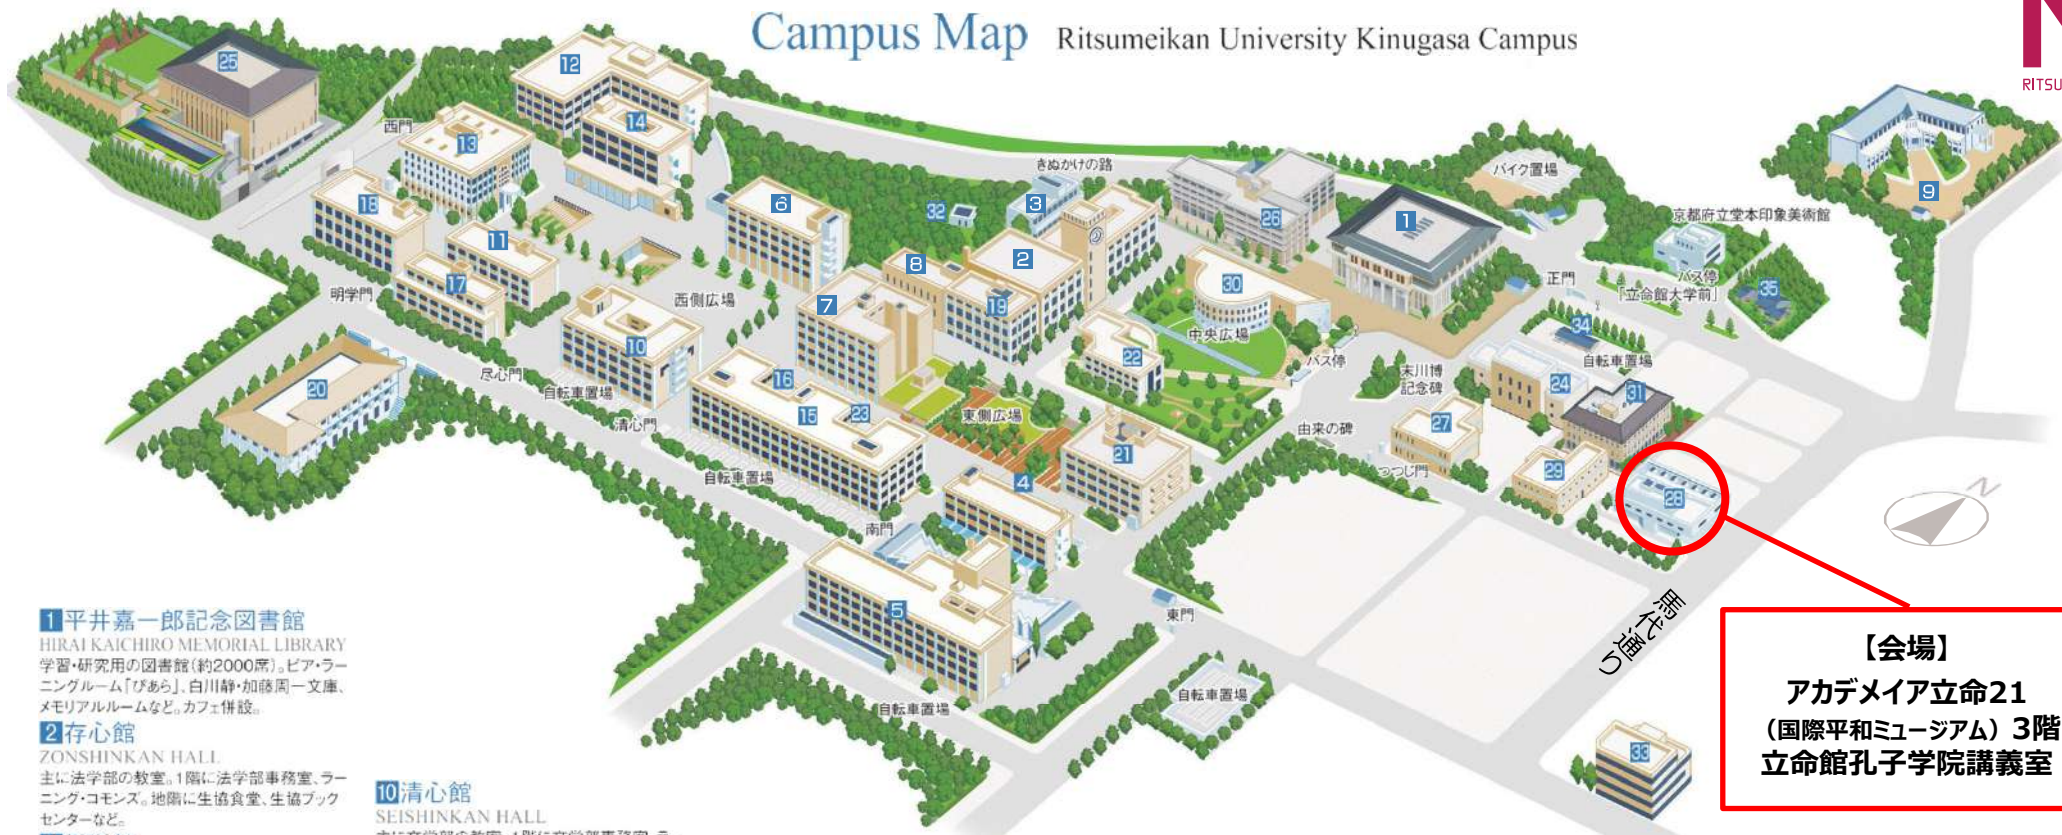

立命館大学衣笠キャンパス

Campus Map Ritsumeikan University Kinugasa Campus

1 平井嘉一郎記念図書館

HIRAI KAICHIRO MEMORIAL LIBRARY
学習・研究用の図書館(約2000席)。ピア・ラウンジルーム「びあら」、白川静・加藤周一文庫、メモリアルルームなど。カフェ併設。

2 存心館

ZONSHINKAN HALL
主に法学部の教室。1階に法学部事務室、ラウンジ・コモンズ。地階に生協食堂、生協ブックセンターなど。

3 興学館

KOGAKUKAN HALL
教室棟。エクステンションセンター自習室など。

4 志学館

SHIGAKUKAN HALL
教室棟。1階に保健センター。

5 以学館

IGAKUKAN HALL
主に産業社会学部の教室。1階に産業社会学部事務室。地階に生協食堂、多目的ホールなど。

6 研心館

KENSHINKAN HALL
教室棟。1階にキャリアセンター、障害学生支援室。2階に学生オフィス、学生サポートルームなど。

7 学而館

GAKUJIKAN HALL
教室棟。1階に学びステーション、教員ラウンジ。2階に大学院施設など。

8 有心館

YUSHINKAN HALL
教室棟。RAINBOWサービスデスク。

9 西園寺記念館

SAIONJI MEMORIAL HALL
主に衣笠セミナーハウス、立命館 史資料センターオフィスなど。

10 清心館

SEISHINKAN HALL
主に文学部の教室。1階に文学部事務室、ラウンジ・コモンズ。

35 旧堂本印象邸

THE FORMER DOMOTO INSHO HOUSE

【会場】
アカデミア立命21
(国際平和ミュージアム) 3階
立命館孔子学院講義室

立命館朱雀キャンパス (JR二条駅前)	
Ritsumeikan Suzaku Campus 朱雀キャンパス 中川会館	
地階	朱雀リサーチライブラリー
1階	朱雀独立研究科事務室、エクステンションセンター、メモリアルホール、立命館CO-OP朱雀(カフェ・コンビニ・書籍)。
2階~3階	教室・研究科自習室など。
4階~5階	ホール、教員研究室。
5階~7階	学園本部、総務部、財務部、人事部、総合企画部、一貫教育部、教育学部、研究部など。