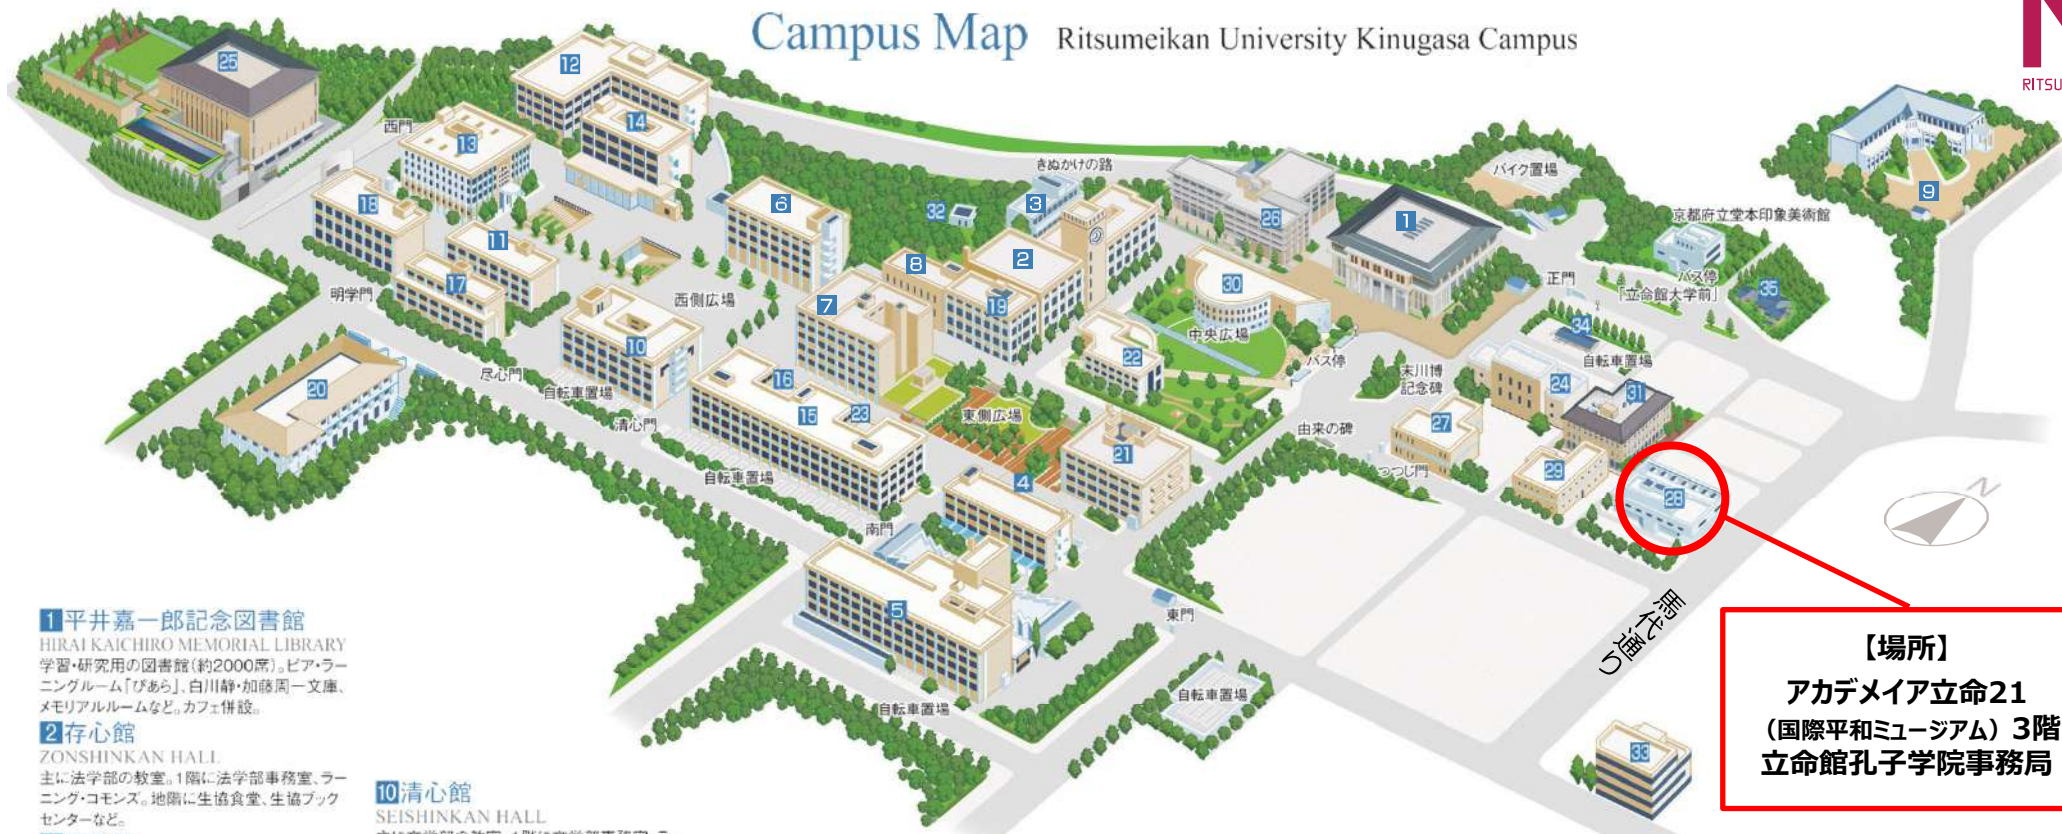

立命館大学衣笠キャンパス

Campus Map Ritsumeikan University Kinugasa Campus

1 平井嘉一郎記念図書館

HIRAI KAICHIRO MEMORIAL LIBRARY
学習・研究用の図書館(約2000席)。ピア・ラウンジルーム「びあら」、白川静・加藤周一文庫、メモリアルルームなど。カフェ併設。

2 存心館

ZONSHINKAN HALL
主に法学部の教室。1階に法学部事務室、ラウンジ・コモンズ。地階に生協食堂、生協ブックセンターなど。

3 興学館

KOGAKUKAN HALL
教室棟。エクステンションセンター自習室など。

4 志学館

SHIGAKUKAN HALL
教室棟。1階に保健センター。

5 以学館

IGAKUKAN HALL
主に産業社会学部の教室。1階に産業社会学部事務室。地階に生協食堂、多目的ホールなど。

6 研心館

KENSHINKAN HALL
教室棟。1階にキャリアセンター、障害学生支援室。2階に学生オフィス、学生サポートルームなど。

7 学而館

GAKUJIKAN HALL
教室棟。1階に学びステーション、教員ラウンジ。2階に大学院施設など。

8 有心館

YUSHINKAN HALL
教室棟。RAINBOWサービスデスク。

9 西園寺記念館

SAIONJI MEMORIAL HALL
主に衣笠セミナーハウス、立命館 史資料センターオフィスなど。

10 清心館

SEISHINKAN HALL
主に文学部の教室。1階に文学部事務室、ラウンジ・コモンズ。

35 旧堂本印象邸

THE FORMER DOMOTO INSHO HOUSE

【場所】
アカデミア立命21
(国際平和ミュージアム) 3階
立命館孔子学院事務局

立命館朱雀キャンパス
(JR二条駅前)

Ritsumeikan Suzaku Campus
朱雀キャンパス 中川会館

地階	朱雀リサーチライブラリー
1階	朱雀独立研究科事務室、エクステンションセンター、メモリアルホール、立命館CO-OP朱雀(カフェ・コンビニ・書籍)。
2階~3階	教室・研究科自習室など。
4階~5階	ホール、教員研究室。
5階~7階	学園本部、総務部、財務部、人事部、総合企画部、一貫教育部、教学部、研究部など。