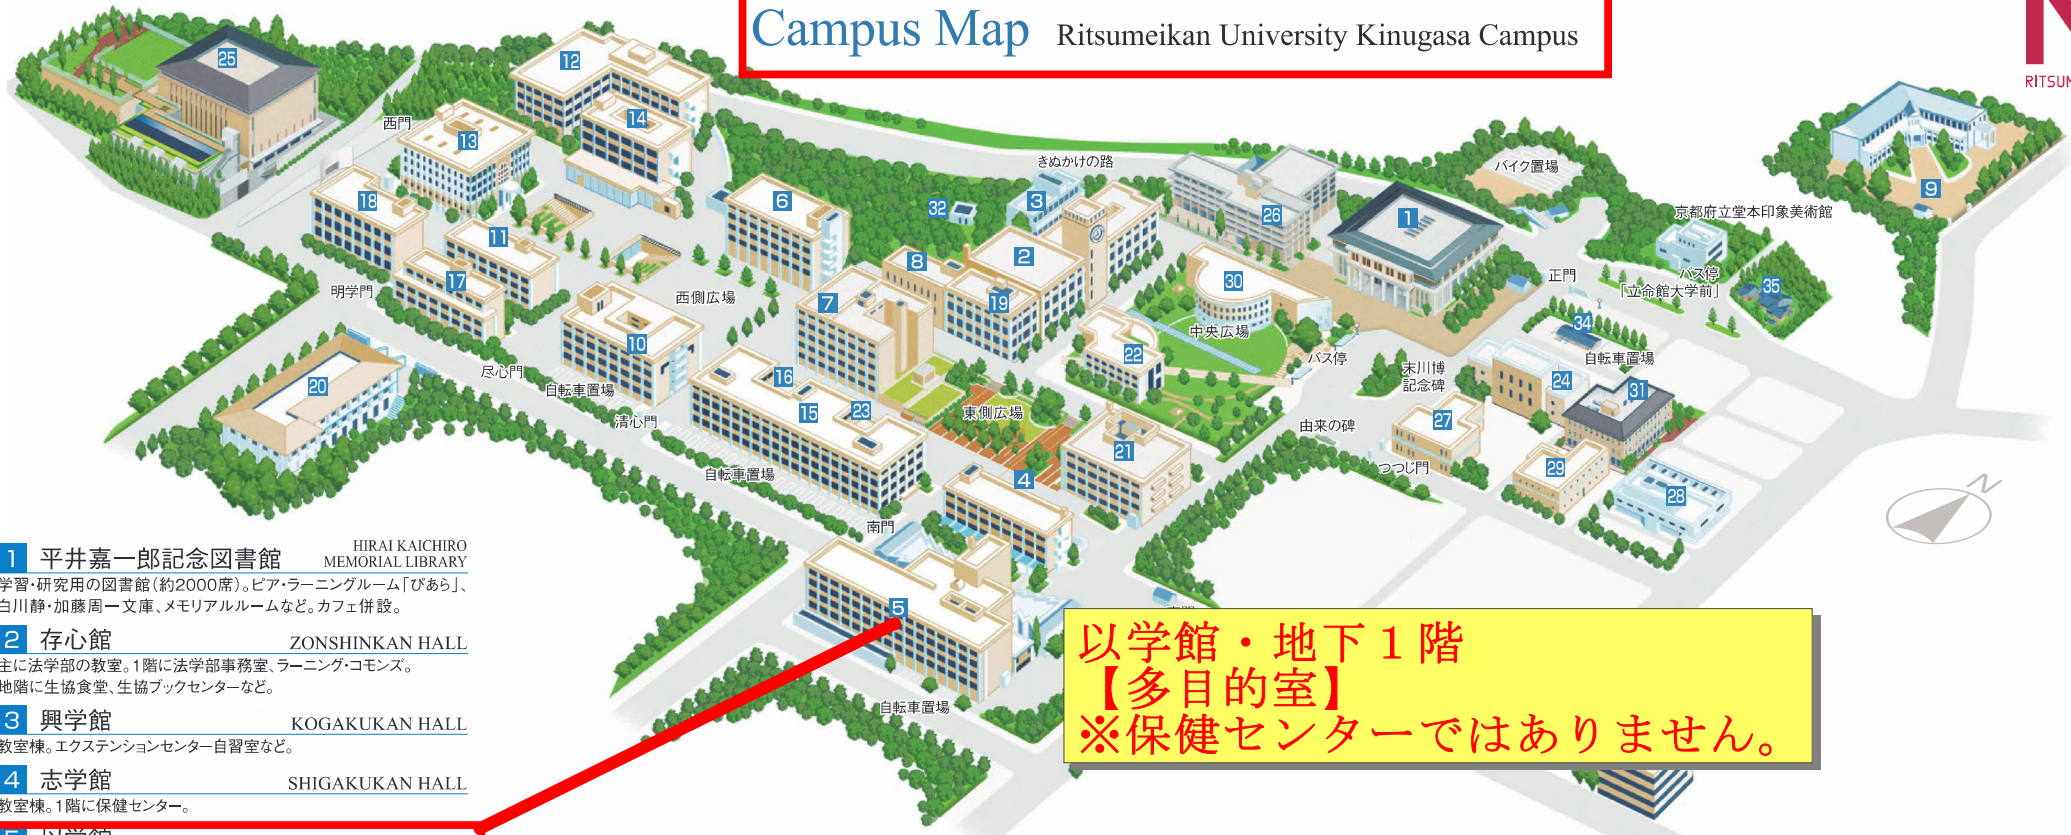

立命館大学衣笠キャンパス

Campus Map Ritsumeikan University Kinugasa Campus

1 平井嘉一郎記念図書館 HIRAI KAICHIRO MEMORIAL LIBRARY
 学習・研究用の図書館(約2000席)。ピア・ラーニングルーム「びあら」、白川静・加藤周一文庫、メモリアルルームなど。カフェ併設。

2 存心館 ZONSHINKAN HALL
 主に法学部の教室。1階に法学部事務室、ラーニング・commons。地階に生協食堂、生協ブックセンターなど。

3 興学館 KOGAKUKAN HALL
 教室棟。エクステンションセンター自習室など。

4 志学館 SHIGAKUKAN HALL
 教室棟。1階に保健センター。

5 以学館 IGAKUKAN HALL
 主に産業社会学部の教室。1階に産業社会学部事務室。地階に生協食堂、多目的ホールなど。

6 研心館 KENSHINKAN HALL
 教室棟。1階に衣笠キャリアセンター、エクステンションセンター、障害学生支援室。2階に衣笠学生オフィス、学生サポートルームなど。

7 学而館 GAKUJIKAN HALL
 教室棟。1階に学びステーション(衣笠教学課)、教務課、教員ラウンジ。2階に大学院施設など。

8 有心館 YUSHINKAN HALL
 教室棟。RAINBOWサービスデスク、共通教育課、キャリア教育センター、サービスラーニングセンターなど。

9 西園寺記念館 SAIONJI MEMORIAL HALL
 主に衣笠セミナーハウス、立命館 史資料センターオフィスなど。

10 清心館 SEISHINKAN HALL
 主に文学部の教室。1階に文学部事務室、ラーニング・commons。

11 啓明館 KEIMEIKAN HALL
 主に文学部の教室・研究室。

12 洋洋館 YOYOKAN HALL
 教室棟。1階にマルチメディアルームなど。

13 恒心館 KOSHINKAN HALL
 主に国際関係学部の教室・研究室。1階に国際関係学部事務室。

14 諒友館 RYOYUKAN HALL
 教室棟。1階、地階に生協食堂、コンビニ店など。