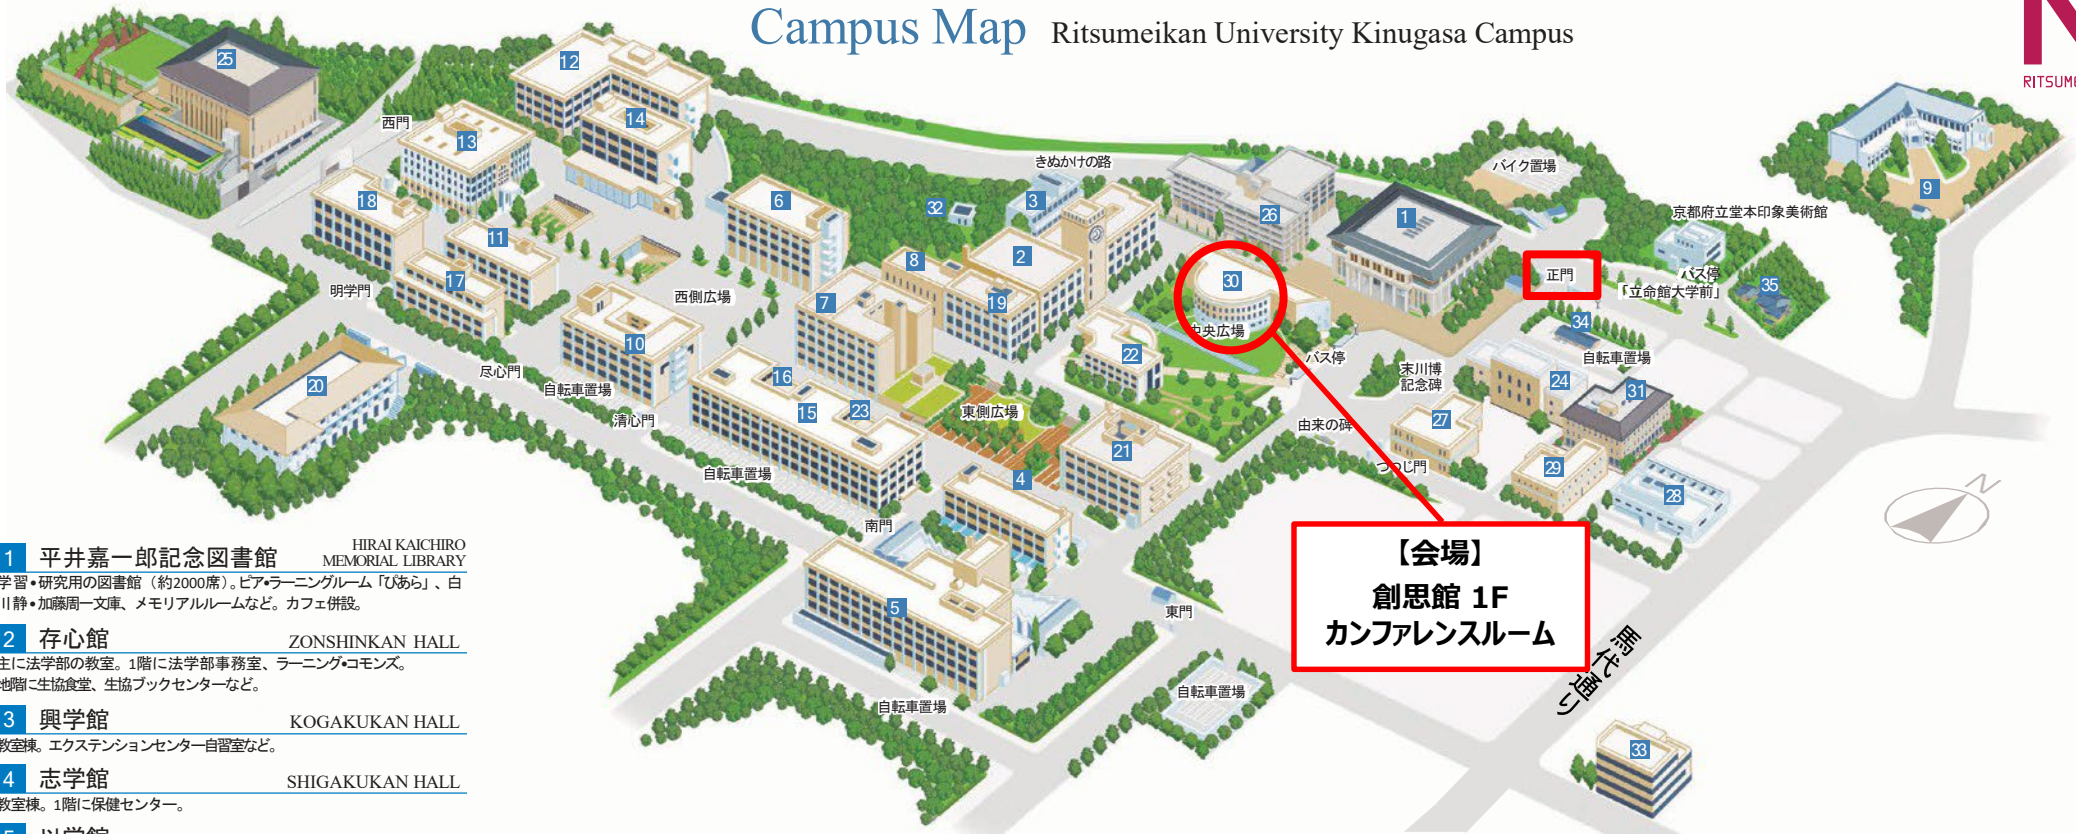

立命館大学衣笠キャンパス

Campus Map Ritsumeikan University Kinugasa Campus

【会場】
創思館 1F
カンファレンスルーム

1 平井嘉一郎記念図書館 HIRAI KAICHIRO MEMORIAL LIBRARY
 学習・研究用の図書館（約2000席）。ピア・ラーニングルーム「ひあら」、白川静・加藤周一文庫、メモリアルルームなど。カフェ併設。

2 存心館 ZONSHINKAN HALL
 主に法学部の教室。1階に法学部事務室、ラーニング・commons。地階に生協食堂、生協ブックセンターなど。

3 興学館 KOGAKUKAN HALL
 教室棟。エクステンションセンター自習室など。

4 志学館 SHIGAKUKAN HALL
 教室棟。1階に保健センター。

5 以学館 IGAKUKAN HALL
 主に産業社会学部の教室。1階に産業社会学部事務室。地階に生協食堂、多目的ホールなど。

6 研心館 KENSHINKAN HALL
 教室棟。1階に衣笠キャリアセンター、エクステンションセンター、障害学生支援室。2階に衣笠学生オフィス、学生サポートルームなど。

7 学而館 GAKUJIKAN HALL
 教室棟。1階に学びステーション（衣笠教学課）、教務課、教員ラウンジ。2階に大学院施設など。

8 有心館 YUSHINKAN HALL
 教室棟。RAINBOWサービスデスク、共通教育課、キャリア教育センター、サービスラーニングセンターなど。

9 西園寺記念館 SAIONJI MEMORIAL HALL
 主に衣笠セミナーハウス、立命館史資料センターオフィスなど。

10 清心館 SEISHINKAN HALL
 主に文学部の教室。1階に文学部事務室、ラーニング・commons。

1 啓明館 KEIMEIKAN HALL
 主に文学部の教室・研究室。

12 洋洋館 YOYOKAN HALL
 教室棟。1階にマルチメディアルームなど。

13 恒心館 KOSHINKAN HALL
 主に国際関係学部の教室・研究室。1階に国際関係学部事務室。

14 諒友館 RYOYUKAN HALL
 教室棟。1階、地階に生協食堂、コンビニ店など。