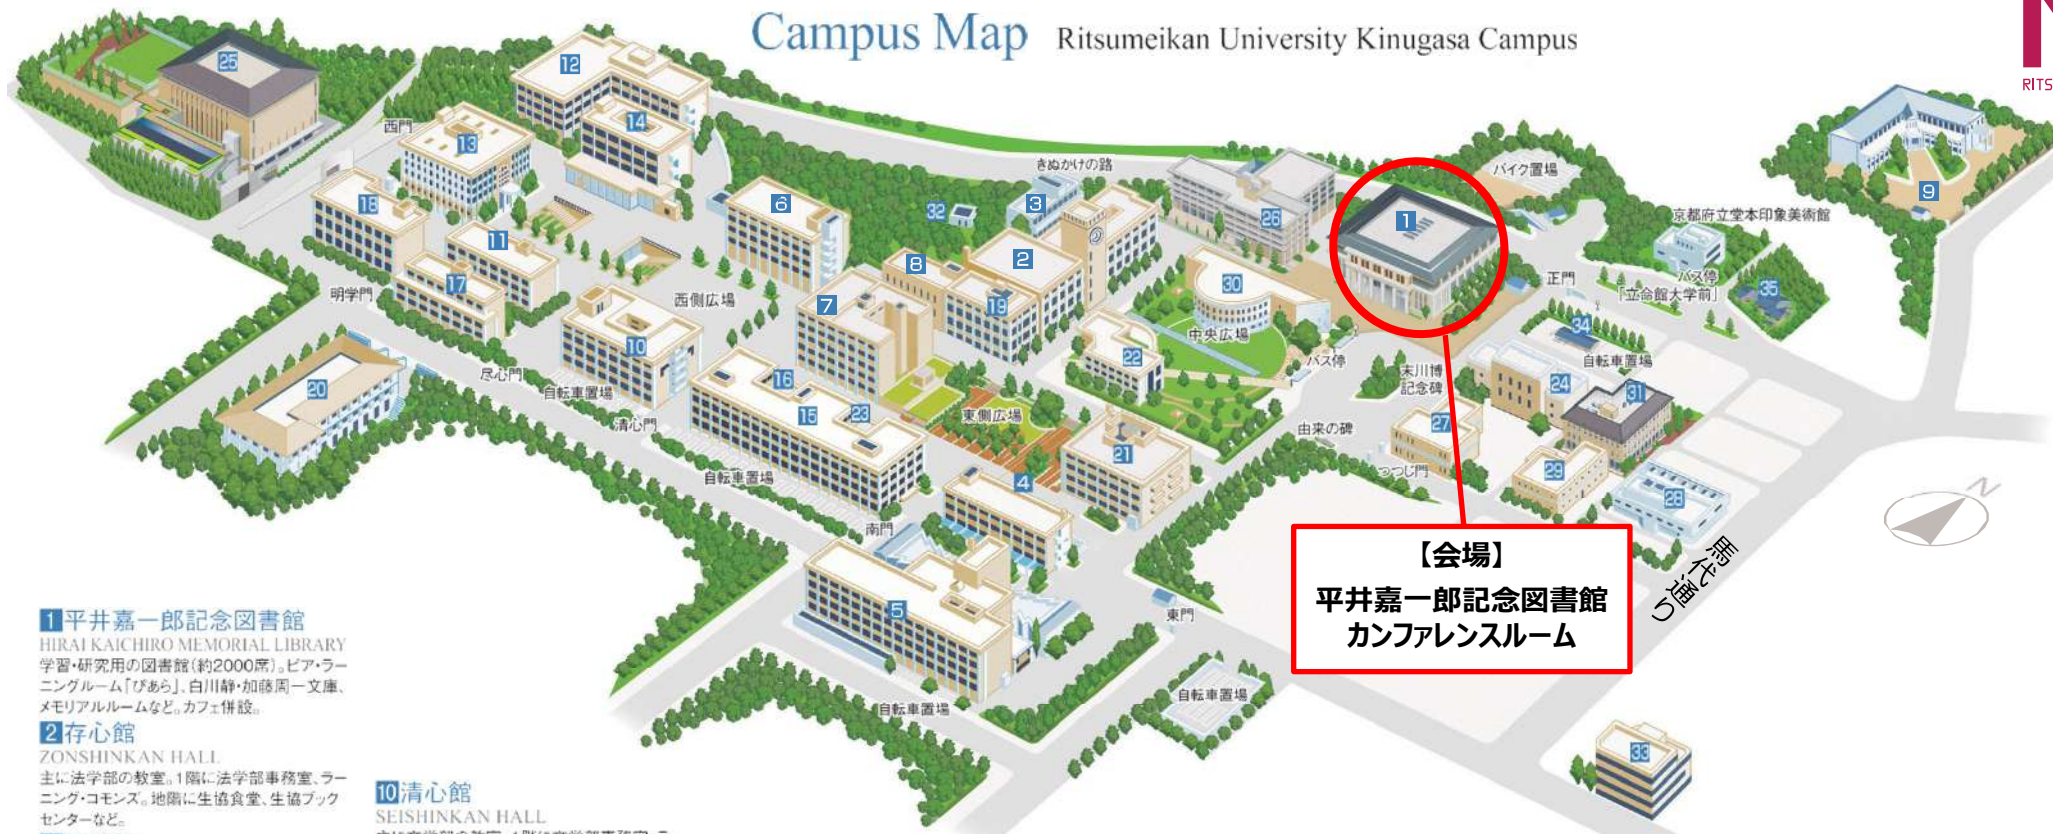

立命館大学衣笠キャンパス

Campus Map Ritsumeikan University Kinugasa Campus

【会場】
平井嘉一郎記念図書館
カンファレンスルーム

1 平井嘉一郎記念図書館

HIRAI KAICHIRO MEMORIAL LIBRARY
 学習・研究用の図書館(約200席)。ピア・ラーニングルーム「びあら」、白川静・加藤周一文庫、メモリアルルームなど。カフェ併設。

2 存心館

ZONSHINKAN HALL
 主に法学部の教室。1階に法学部事務室、ラーニング・commons。地階に生協食堂、生協ブックセンターなど。

3 興学館

KOGAKUKAN HALL
 教室棟。エクステンションセンター自習室など。

4 志学館

SHIGAKUKAN HALL
 教室棟。1階に保健センター。

5 以学館

IGAKUKAN HALL
 主に産業社会学部の教室。1階に産業社会学部事務室。地階に生協食堂、多目的ホールなど。

6 研心館

KENSHINKAN HALL
 教室棟。1階にキャリアセンター、障害学生支援室。2階に学生オフィス、学生サポートルームなど。

7 学而館

GAKUJIKAN HALL
 教室棟。1階に学びステーション、教員ラウンジ。2階に大学院施設など。

8 有心館

YUSHINKAN HALL
 教室棟。RAINBOWサービスデスク。

9 西園寺記念館

SAIONJI MEMORIAL HALL
 主に衣笠セミナーハウス、立命館 史資料センターオフィスなど。

10 清心館

SEISHINKAN HALL
 主に文学部の教室。1階に文学部事務室、ラーニング・commons。

11 啓明館

KEIMEIKAN HALL
 主に文学部の教室・研究室。

12 洋洋館

YOYOKAN HALL
 教室棟。1階にマルチメディアルームなど。

13 恒心館

KOSHINKAN HALL
 主に国際関係学部の教室・研究室。1階に国際関係学部事務室。