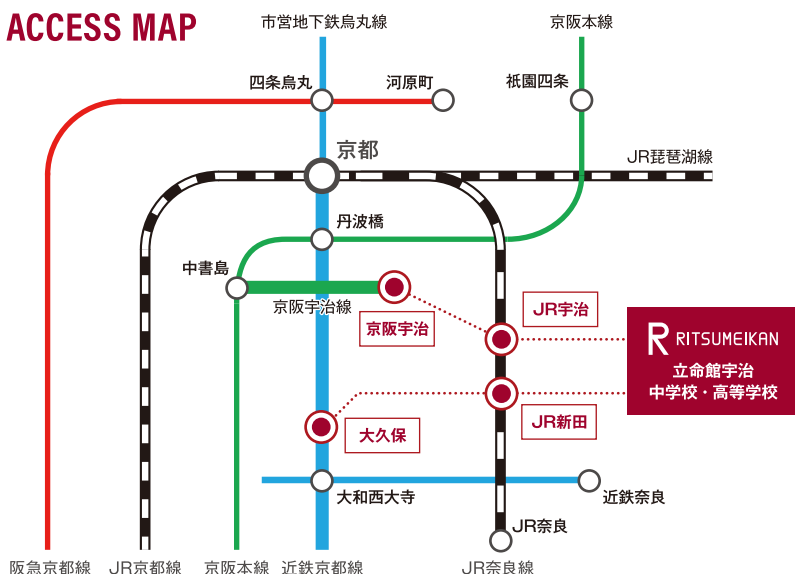

入試相談

※お車でのご来校はご遠慮ください(近隣の宇治市植物公園、京都府立山城総合運動公園(太陽が丘)にも駐車できません。)

※本校は2足制です。上履き・靴袋をご持参ください。 ※内容が変更となる場合があります。その際は、本校HPでお知らせします。

校内見学
ツアー

OPEN CAMPUS

2026
6.20
sat

クラブ体験・
見学

体験授業

学校説明・
入試説明

中学校

高等学校

9:30 ~

13:30 ~

受付開始 9:00 ~

受付開始 13:00 ~

入試相談

※各企画の内容詳細はHPをご覧ください。(6月初旬頃掲載予定)

ACCESS MAP

当日は
近鉄大久保駅より
臨時バス運行!

R RITSUMEIKAN
立命館宇治
中学校・高等学校

〒611-0031 京都府宇治市広野町八軒屋谷33番1
TEL : 0774-41-3000 FAX : 0774-41-3555

- バスで
- 京阪宇治駅から ……約20分
 - JR宇治駅から ……約15分
 - JR新田駅から ……約10分
 - 近鉄大久保駅から ……約10分