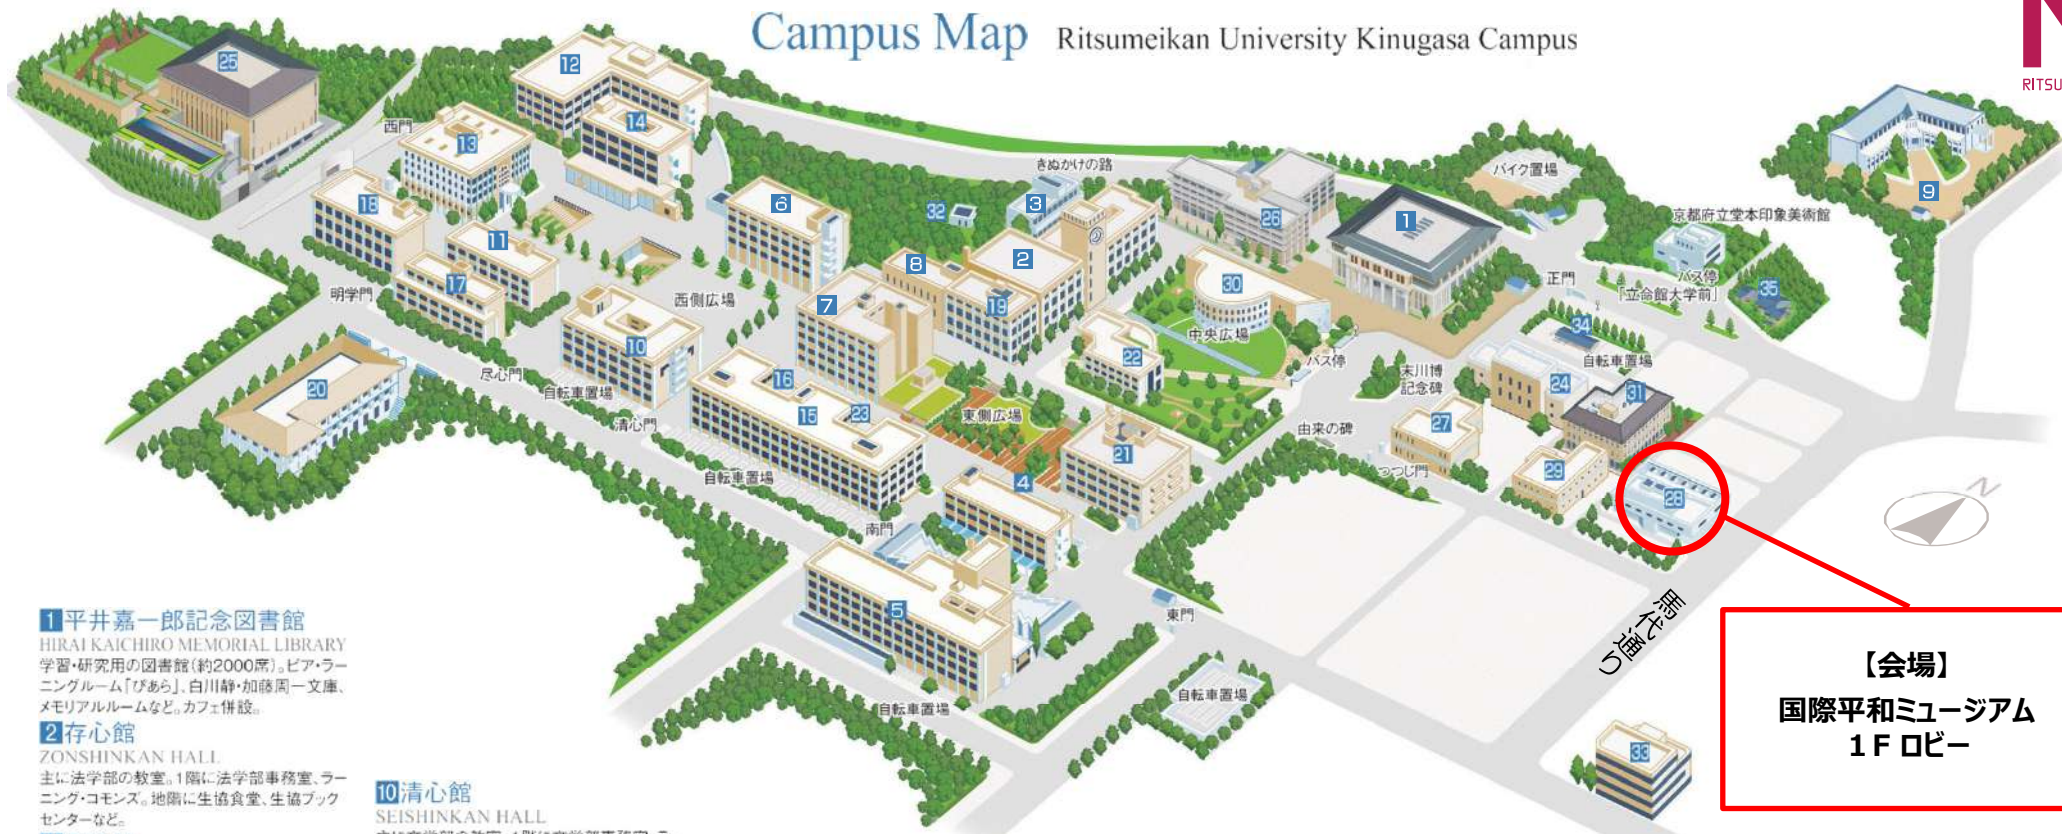

立命館大学衣笠キャンパス

Campus Map Ritsumeikan University Kinugasa Campus

1 平井嘉一郎記念図書館

HIRAI KAICHIRO MEMORIAL LIBRARY
学習・研究用の図書館(約2000席)。ピア・ラーニングルーム「びあら」、白川静・加藤周一文庫、メモリアルルームなど。カフェ併設。

2 存心館

ZONSHINKAN HALL
主に法学部の教室。1階に法学部事務室、ラーニング・commons。地階に生協食堂、生協ブックセンターなど。

3 興学館

KOGAKUKAN HALL
教室棟。エクステンションセンター自習室など。

4 志学館

SHIGAKUKAN HALL
教室棟。1階に保健センター。

5 以学館

IGAKUKAN HALL
主に産業社会学部の教室。1階に産業社会学部事務室。地階に生協食堂、多目的ホールなど。

6 研心館

KENSHINKAN HALL
教室棟。1階にキャリアセンター、障害学生支援室。2階に学生オフィス、学生サポートルームなど。

7 学而館

GAKUJIKAN HALL
教室棟。1階に学びステーション、教員ラウンジ。2階に大学院施設など。

8 有心館

YUSHINKAN HALL
教室棟。RAINBOWサービスデスク。

9 西園寺記念館

SAIONJI MEMORIAL HALL
主に衣笠セミナーハウス、立命館 史資料センターオフィスなど。

10 清心館

SEISHINKAN HALL
主に文学部の教室。1階に文学部事務室、ラーニング・commons。

35 旧堂本印象邸

THE FORMER DOMOTO INSHO HOUSE

【会場】
国際平和ミュージアム
1F ロビー

立命館朱雀キャンパス
(JR二条駅前)

Ritsumeikan Suzaku Campus
朱雀キャンパス 中川会館

地階	朱雀リサーチライブラリー
1階	朱雀独立研究科事務室、エクステンションセンター、メモリアルホール、立命館CO-OP朱雀(カフェ・コンビニ・書籍)。
2階~3階	教室・研究科自習室など。
4階~5階	ホール、教員研究室。
5階~7階	学園本部、総務部、財務部、人事部、総合企画部、一貫教育部、教育学部、研究部など。