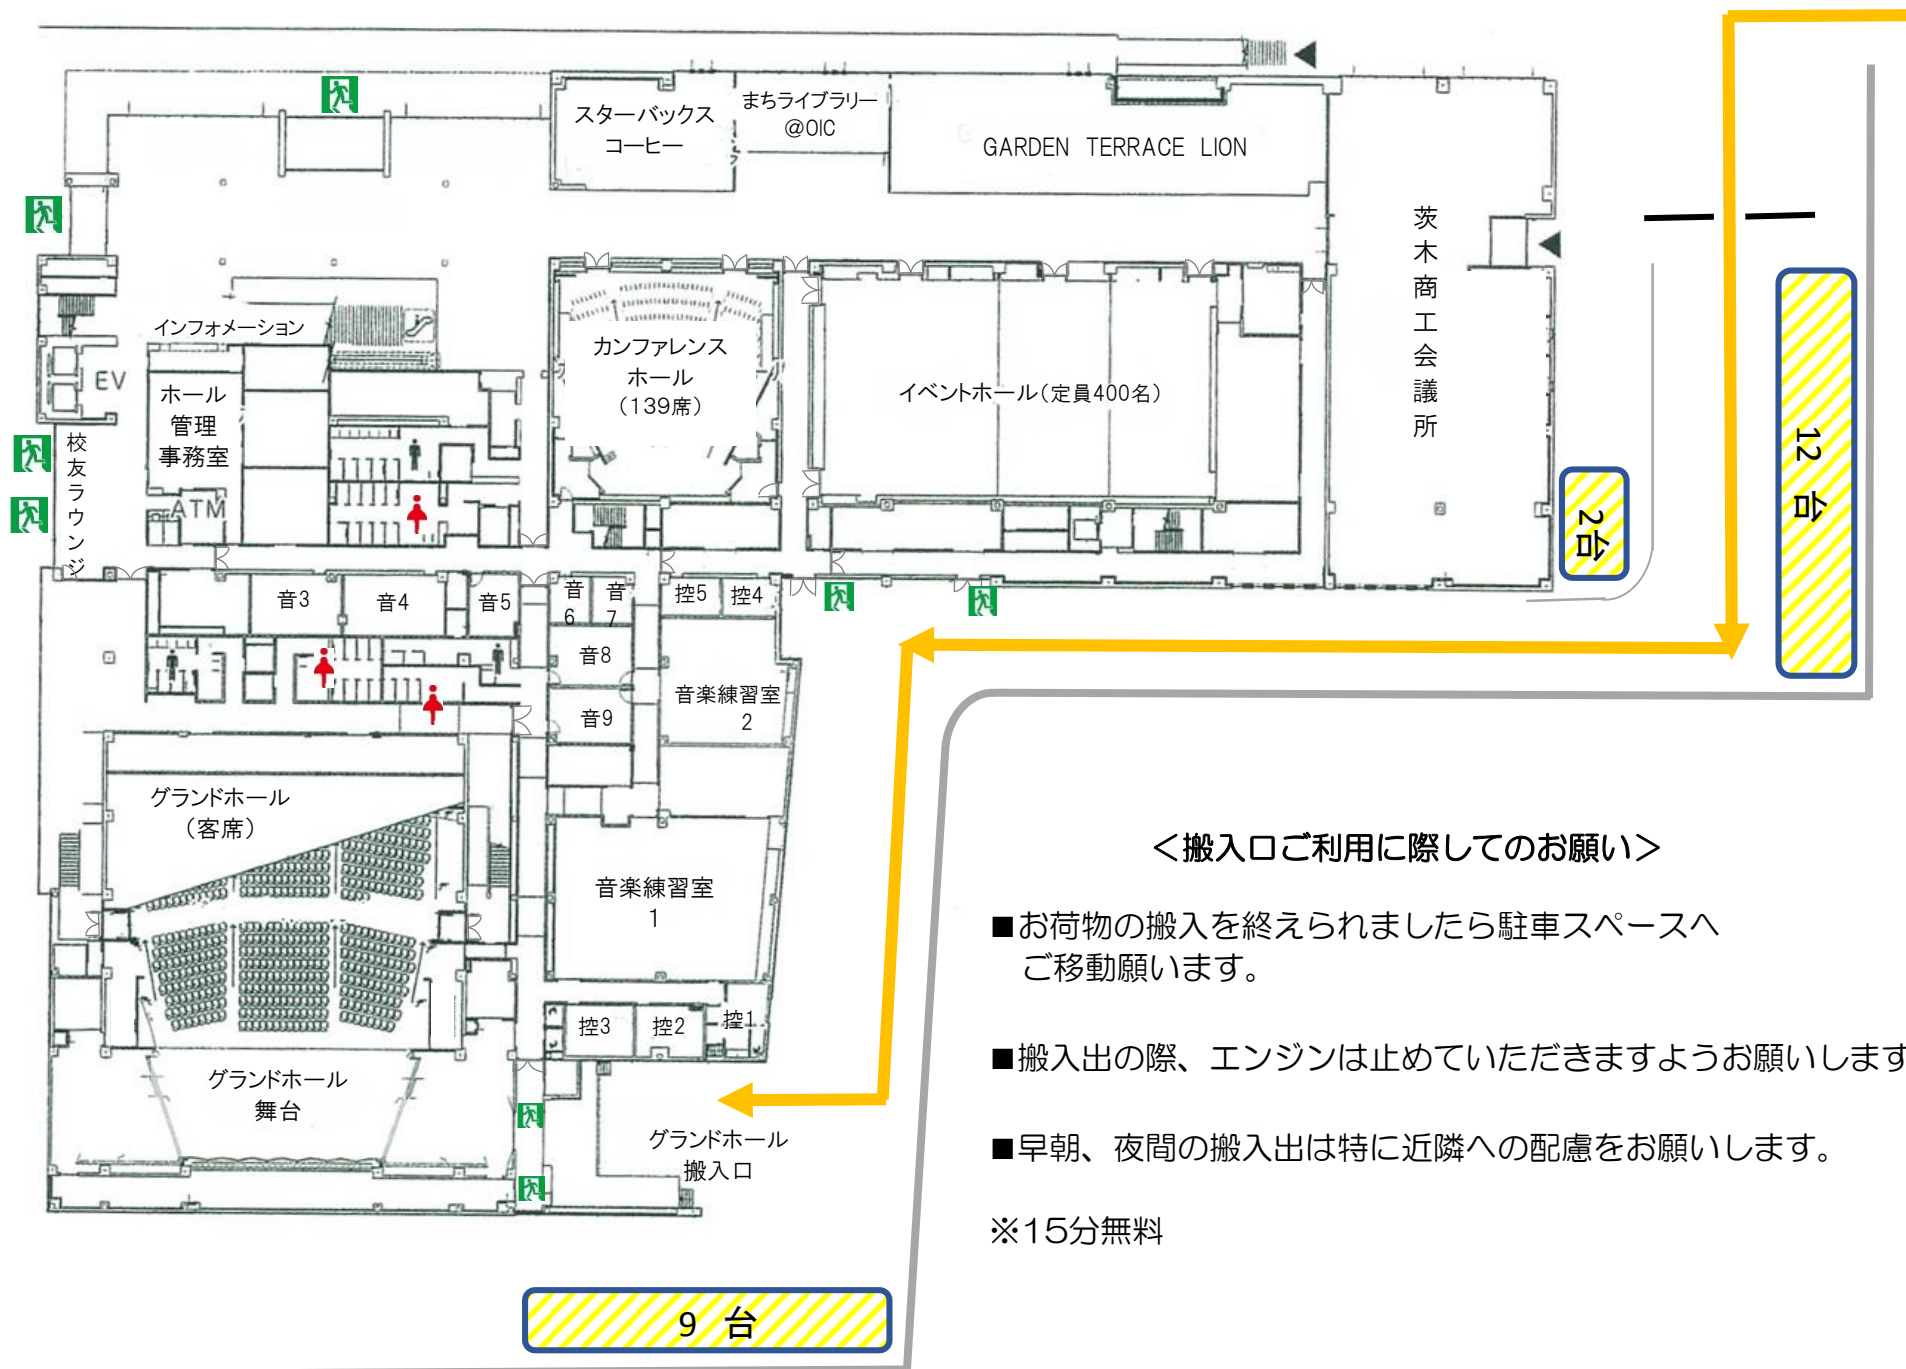

B駐車場・グランドホール搬入口のご案内

利用時間：7:00~22:00（出庫は23:00まで）

<搬入口ご利用に際してのお願い>

- お荷物の搬入を終えられましたら駐車スペースへご移動願います。
- 搬入出の際、エンジンは止めていただきますようお願いいたします。
- 早朝、夜間の搬入出は特に近隣への配慮をお願いいたします。

※15分無料