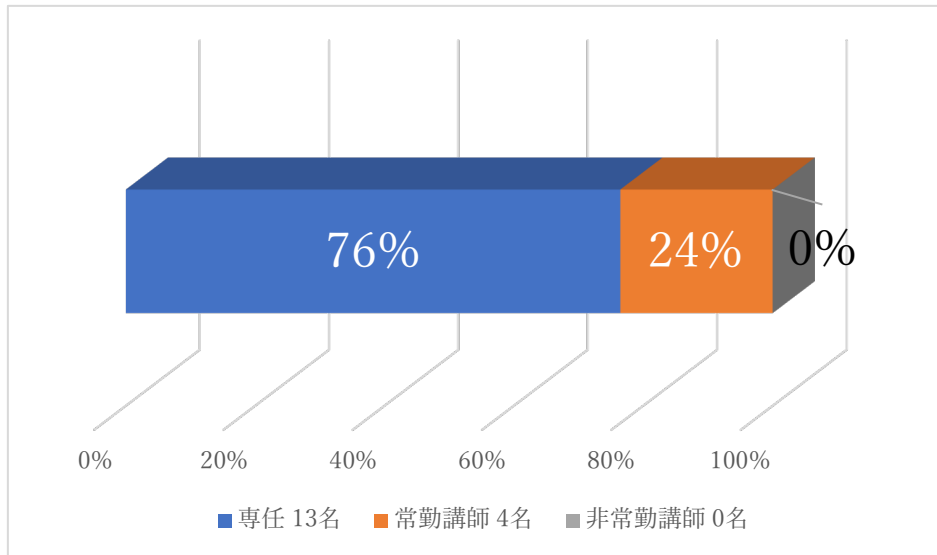

2021年度 修了者 進路状況 (2022年4月時点)

2021年度修了者(学部新卒院生18名)教員就職率 94%(18名中17名)

採用先の主な自治体

京都市、滋賀県、大阪府、東京都、神奈川県、横浜市、岐阜県、三重県、兵庫県、福岡県
その他全国の私立学校

校種

小学校(5名) 中学校(8名) 高等学校(3名) 中高一貫校(1名)