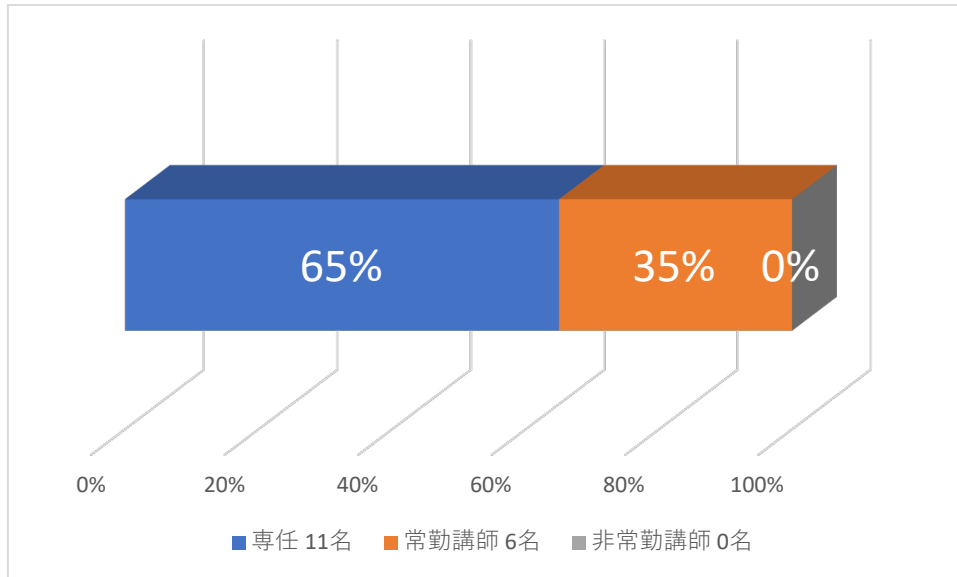

## 2023年度 修了者 進路状況 (2024年4月時点)

2023年度修了者 教員就職率 85% (学部新卒院生 20名中 17名)

### 【教員就職者の内訳】