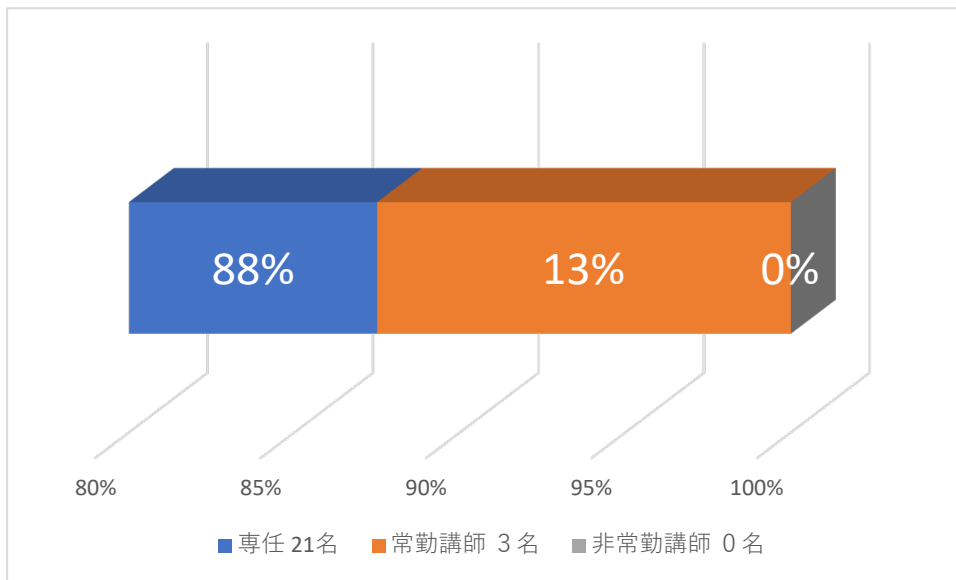

## 2025年度 修了者 進路状況 (2026年4月時点)

2025年度修了者 教員就職率 96% (学部新卒院生 25名中 24名)

### 【教員就職者の内訳】