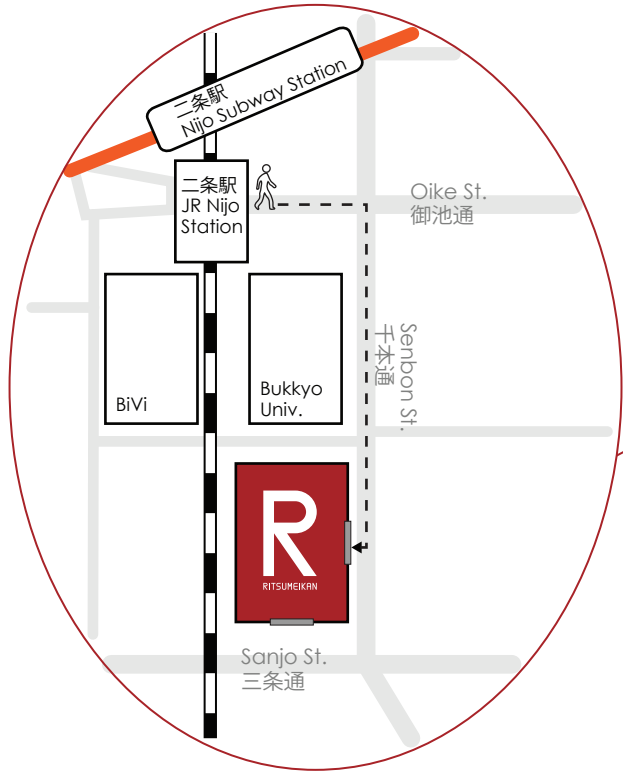

# R Suzaku Campus Access Map

RITSUMEIKAN

1 Nishinokyo-Suzaku-cho, Nakagyo-ku, Kyoto 604-8520  
 Office of General Affairs  
 Tel:+81-75-813-8137 (Within Japan:075-813-8137)  
 Office of Public Relations  
 Tel:+81-75-813-8146 (Within Japan:075-813-8146)

**タクシー運転手用 (Show this to the Taxi Driver):**  
 立命館大学朱雀キャンパスまでお願い致します。  
 Please take me to Ritsumeikan University's  
 Suzaku Campus.

立命館大学朱雀キャンパス  
 タクシー用ロータリー入り口  
 三条通を西から来ていただき、  
 キャンパスの南側から  
 お入りください。  
 Please enter the Ritsumeikan University  
 Suzaku Campus taxi rotary from the West  
 on Sanjo St. at the South side of the building.

By Taxi:

By Train:

By Subway: