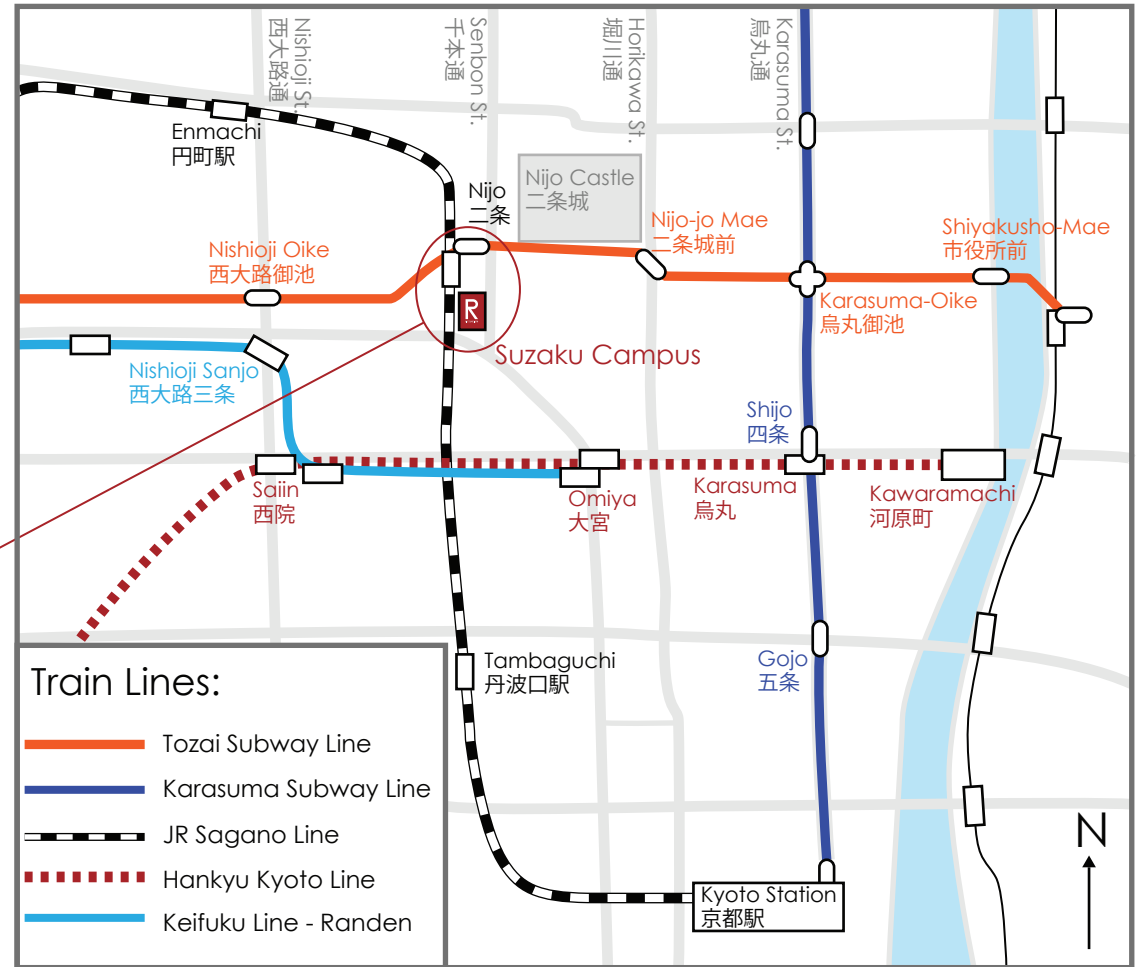

# R Suzaku Campus Access Map

RITSUMEIKAN

1 Nishinokyo-Suzaku-cho, Nakagyo-ku, Kyoto 604-8520  
 Office of General Affairs  
 Tel:+81-75-813-8137 (Within Japan:075-813-8137)  
 Office of Public Relations  
 Tel:+81-75-813-8146 (Within Japan:075-813-8146)

**タクシー運転手用 (Show this to the Taxi Driver):**  
 立命館大学朱雀キャンパスまでお願い致します。  
 Please take me to Ritsumeikan University's  
 Suzaku Campus.

立命館大学朱雀キャンパス  
 タクシー用ロータリー入り口  
 三条通を西から来ていただき、  
 キャンパスの南側から  
 お入りください。  
 Please enter the Ritsumeikan University  
 Suzaku Campus taxi rotary from the West  
 on Sanjo St. at the South side of the building.

By Taxi:

By Train:

By Subway: