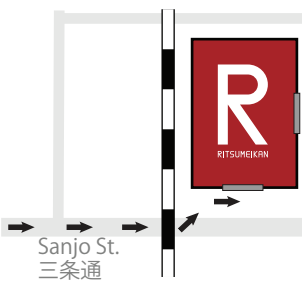

# R Suzaku Campus Access Map

RITSUMEIKAN

1 Nishinokyo-Suzaku-cho, Nakagyo-ku, Kyoto 604-8520  
 Office of General Affairs  
 Tel:+81-75-813-8137 (Within Japan:075-813-8137)  
 Office of Public Relations  
 Tel:+81-75-813-8146 (Within Japan:075-813-8146)

**タクシー運転手用 (Show this to the Taxi Driver):**  
 立命館大学朱雀キャンパスまでお願い致します。  
 Please take me to Ritsumeikan University's  
 Suzaku Campus.

立命館大学朱雀キャンパス  
 タクシー用ロータリー入り口  
 三条通を西から来ていただき、  
 キャンパスの南側から  
 お入りください。  
 Please enter the Ritsumeikan University  
 Suzaku Campus taxi rotary from the West  
 on Sanjo St. at the South side of the building.