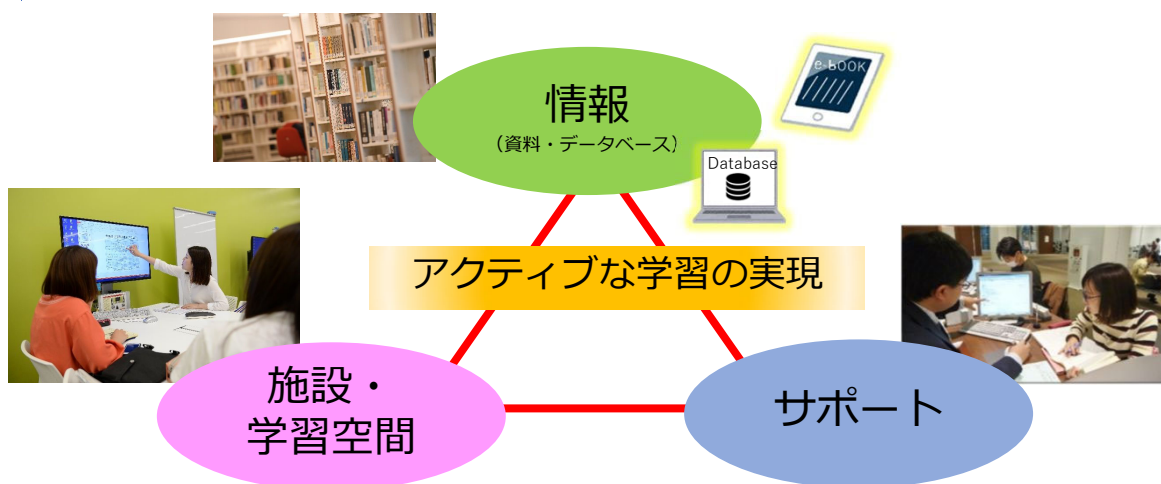

2章 大学図書館の紹介

大学図書館の資源を活用しよう-1