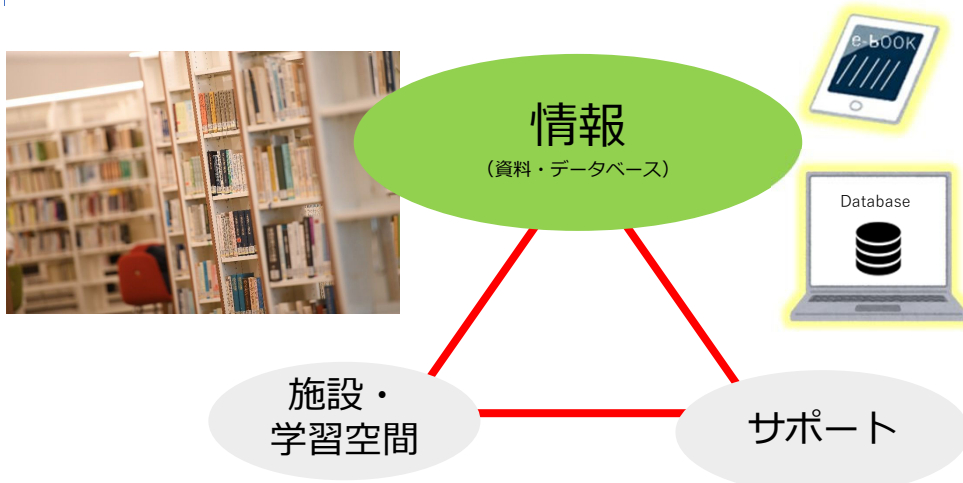

2章 大学図書館の紹介

大学図書館の資源を活用しよう-1

大学図書館の資源を活用しよう-2

大学図書館の資源を活用しよう-3

大学図書館の資源を活用しよう-4

開館時間の長さ

開館時間8:30~22:00
* 開講期間中の平日
空きコマや放課後など、
自分の予定に合わせて活用できる

豊富な学術書

学部の教学内容に沿った学術
書を所蔵

大学図書館活用のメリット

自分の学修スタイルに対応

様々な特徴をもった施設を、
目的に応じて使い分けできる

視野を広げる

他学部や他領域に関する知
識を、本や資料を通して知
ることで、自分自身の教養
が広がる

立命館大学の図書館

立命館大学図書館ホームページ