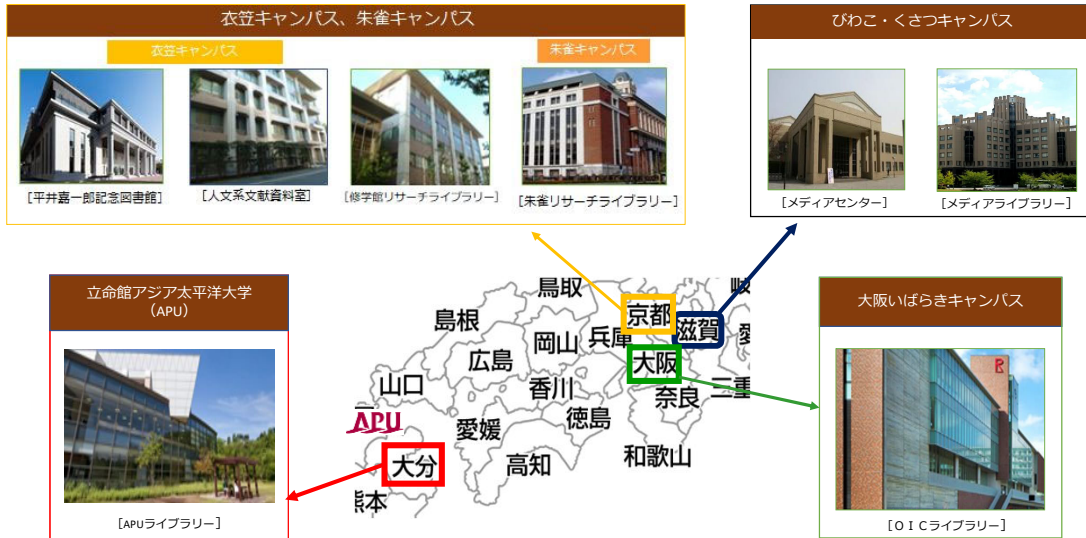

学部の教学内容に沿った学術
書を所蔵

大学図書館活用のメリット

自分の学修スタイルに対応

様々な特徴をもった施設を、
目的に応じて使い分けできる

視野を広げる

他学部や他領域に関する知
識を、本や資料を通して知
ることで、自分自身の教養
が広がる

立命館大学の図書館

立命館大学図書館ホームページ