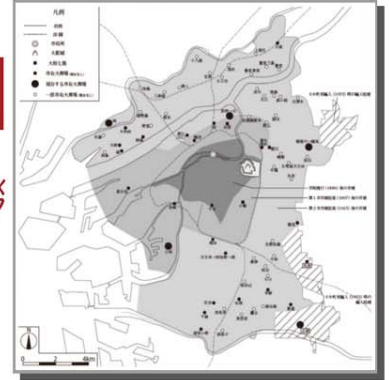

2015年度 第27回 立命館地理学会大会

(後援：立命館大学人文学会)

日時：2015年11月28日(土) 13時00分～17時00分
場所：立命館大学衣笠キャンパス 敬学館1階 230号教室

大会スケジュール

13:00～13:10

開会の辞・会長挨拶

優秀卒業論文発表

13:10～13:30

浮森 直紀 (JR 四国)

「地方都市における公共交通の現状と課題
—岡山市を事例として—」

13:30～13:50

松尾 卓磨 (大阪市立大学大学院)

「明治期以降の大阪市における火葬場の立地の変遷
—整理の背景にある『公』の言説に着目して—」

一般発表

13:50～14:20

松永 光平 (立命館大学文学部・准教授)

「中国黄河中流域黄土高原における環境変化と人間活動」

14:20～14:50

薬師寺 浩之 (奈良県立大学地域創造学部・専任講師)

「タイ国政府観光局が行う観光誘致キャンペーンにおける
『タイらしさ』の表象と政治性」

14:50～15:05

休憩・時間調整

講演

15:05～16:05

須原 洋次 (京都府立北嵯峨高等学校校長)

「高校地理歴史科総合科目の試み
—地理教育の果たすべき役割—」

16:05～16:20

休憩・時間調整

16:20～17:00

総会・閉会の辞

☆ 参加無料・申込不要！！