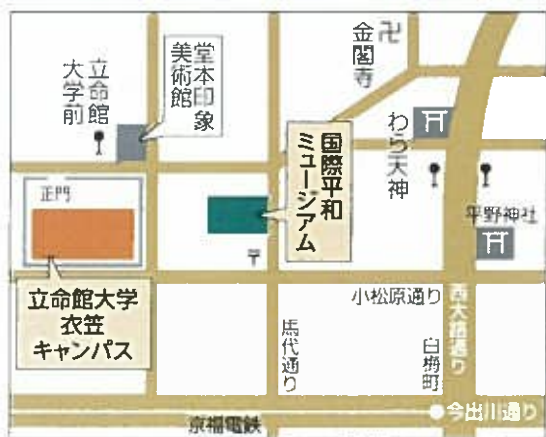

GOSPEL CONCERT Make the world peace

— 平和への音色 —

2018年10月27日(土) 14:00~14:45

立命館国際平和ミュージアム1階ロビー

演奏曲目:「I Will Follow Him」/天使にラブソングを
「Hey和」/ゆず他

合唱、ゴスペル、トークライブ!!!
ゴスペルを気楽に楽しんでもらえるようなステージを作っていきます
世界に愛と平和が満ちることを願って歌います
ご来場お待ちしております!

New Songs

「New Songs」

同志社大学音楽ボランティア・ゴスペルサークル
音楽を1つの作品として作りたい人、世界に平和を発信したい人が集まり、2018年度に創立しました。
同志社大学学生を中心に、京都にいる大学生・社会人が一緒に活動しています。
ゆる〜く活動中。興味のある方、ぜひ一緒に音楽しませんか?
Twitter→@NewSongs_DU2018 Instagram→new_songs_du

参加無料・申し込み不要

※世界報道写真展・常設展の観覧には入場料が必要です。

- ■京・近鉄 東御駅より
  京バス、市バス506にて「立命館大学前」下車、徒歩5分
  市バス205にて「わら天神前」下車、徒歩10分
- ■阪急電車 西院駅より
  市バス205にて「わら天神前」下車、徒歩10分
- ■京・丹町駅より
  京バス、市バス456にて「立命館大学前」下車、徒歩5分
  市バス204・205にて「わら天神前」下車、徒歩10分

※お車でのご来館はご遠慮ください。またミュージアム前の
道路での駐停車、及びご乗降はご遠慮ください。

立命館大学
国際平和ミュージアム
Kyoto Museum for World Peace
Ritsumeikan University

〒605-8577 京都市北区西院院北町50-1
TEL 075-465-9151