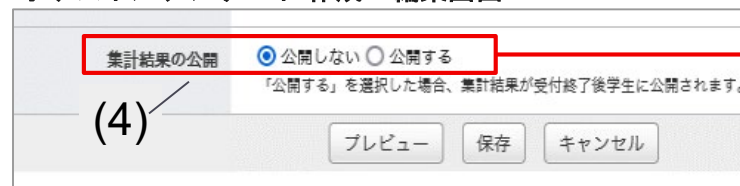

(2) 「集計結果を見る」というリンクが表示され、クリックすると、集計結果を確認できます。

(3) 学生の氏名をクリックしたときの回答詳細画面でも、グラフは表示されます（最初は表示OFFになっているので、必要に応じてONにしてください）。

(4) 小テスト/アンケートの設定で「集計結果の公開」が新たに追加され「公開する」を選択すると、受付終了後に同様の画面を学生に公開する事が可能です。

※未提出でも集計結果は閲覧可能です。

◆表示される集計情報

- 「単一選択」「はい・いいえ」「プルダウン」→円グラフ
- 「複数選択」→棒グラフ
- 「自由記入問題」→回答一覧を表示
- 他の問題形式→グラフなし

提出状況(個別に確認)

授業中にアンケートをとり、集計状況をスクリーン等に映すこともできます。

集計結果

回答詳細

小テスト/アンケート 作成・編集画面

<その他の変更・不具合修正 >

- ◆ 学生向け
 - ◆ 旧スマホ版画面の終了
 - ◆ 旧スマホ版画面にアクセスした場合、manaba の画面は表示されず、レスポンス画面へのリンクを表示するように変更
- ◆ その他修正
 - ◆ 画面表記等の細かな文言修正