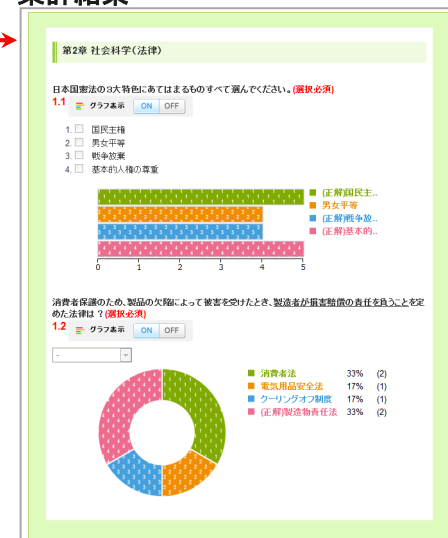

manaba+R 2024年春 バージョンアップ

- ・ 画像はイメージです。実際の画面やマニュアルとは異なる場合がございます。

INDEX

- ◆ 教員・学生向け
 - 小テスト/アンケート集計結果の表示と学生への公開
- ◆ その他
 - 不具合修正
 - 旧スマホ版画面の終了

<教員・学生>

小テスト/アンケート結果の表示と学生への公開

◆概要

(1) 提出状況一覧画面で、提出状況が円グラフで表示されます。

(2) 「集計結果を見る」というリンクが表示され、クリックすると、集計結果を確認できます。

(3) 学生の氏名をクリックしたときの回答詳細画面でも、グラフは表示されます（最初は表示OFFになっているので、必要に応じてONにしてください）。

(4) 小テスト/アンケートの設定で「集計結果の公開」が新たに追加され「公開する」を選択すると、受付終了後に同様の画面を学生に公開する事が可能です。

※未提出でも集計結果は閲覧可能です。

◆表示される集計情報

- 「単一選択」「はい・いいえ」「プルダウン」→円グラフ
- 「複数選択」→棒グラフ
- 「自由記入問題」→回答一覧を表示
- 他の問題形式→グラフなし

提出状況(個別に確認)

授業中にアンケートをとり、集計状況をスクリーン等に映すこともできます。

集計結果

回答詳細

小テスト/アンケート 作成・編集画面

<その他の変更・不具合修正 >

- ◆ 学生向け
 - ◆ 旧スマホ版画面の終了
 - ◆ 旧スマホ版画面にアクセスした場合、manaba の画面は表示されず、レスポンス画面へのリンクを表示するように変更
- ◆ その他修正
 - ◆ 画面表記等の細かな文言修正