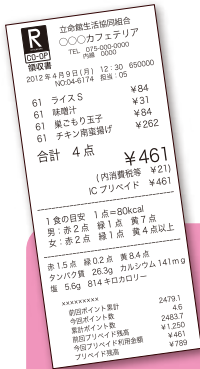

新入生
組合員
限定!!

レシートラリー

に応募しよう!!

×

**100名様に
プレゼント!!**
(衣笠・BKC各キャンパス50名様)

新入生のみなさん

春のキャンパス探検に出かけませんか?
学内には生協お店がいっぱいあります。

いろいろなお店に行ってみよう♪

あなたのお気に入りのお店を見つけよう。

応募台紙に所属キャンパスの対象店舗(各5店舗)を利用したレシートを貼付の上、必要事項を記入しご応募ください。

応募台紙は「生協 Guide Book」裏表紙にあります。また立命館生協HPからもダウンロードもできます。

- 対象** 2012年新入生の組合員様
- レシート対象期間** 2012年4月1日(日)~13日(金)
- 応募期間** 2012年4月9日(月)~18日(水)
- 応募箱** 各店入口付近に設置
衣笠…存心館食堂/諒友館食堂/至徳館購買部
BKC…ユニオンショップ/リンクショップ