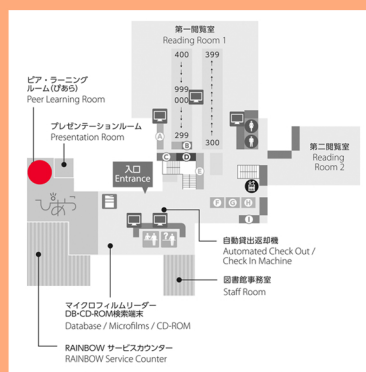

▶▶▶ お気軽にご相談ください！

日時

2023年7月10日 月

13:00 ~ 17:50

場所

BKCメディアライブラリー 2階 ぴあら

上記時間にライティング・チューターとライブラリースタッフが常駐しています。お気軽にご相談ください！  
レポート作成や文献検索、図書の見方の相談が可能です。相談言語は、日本語のみとなります。  
有意義な相談になるよう、実際に書いたレポートをご持参ください！もちろん書きかけや構想メモでも構いません。