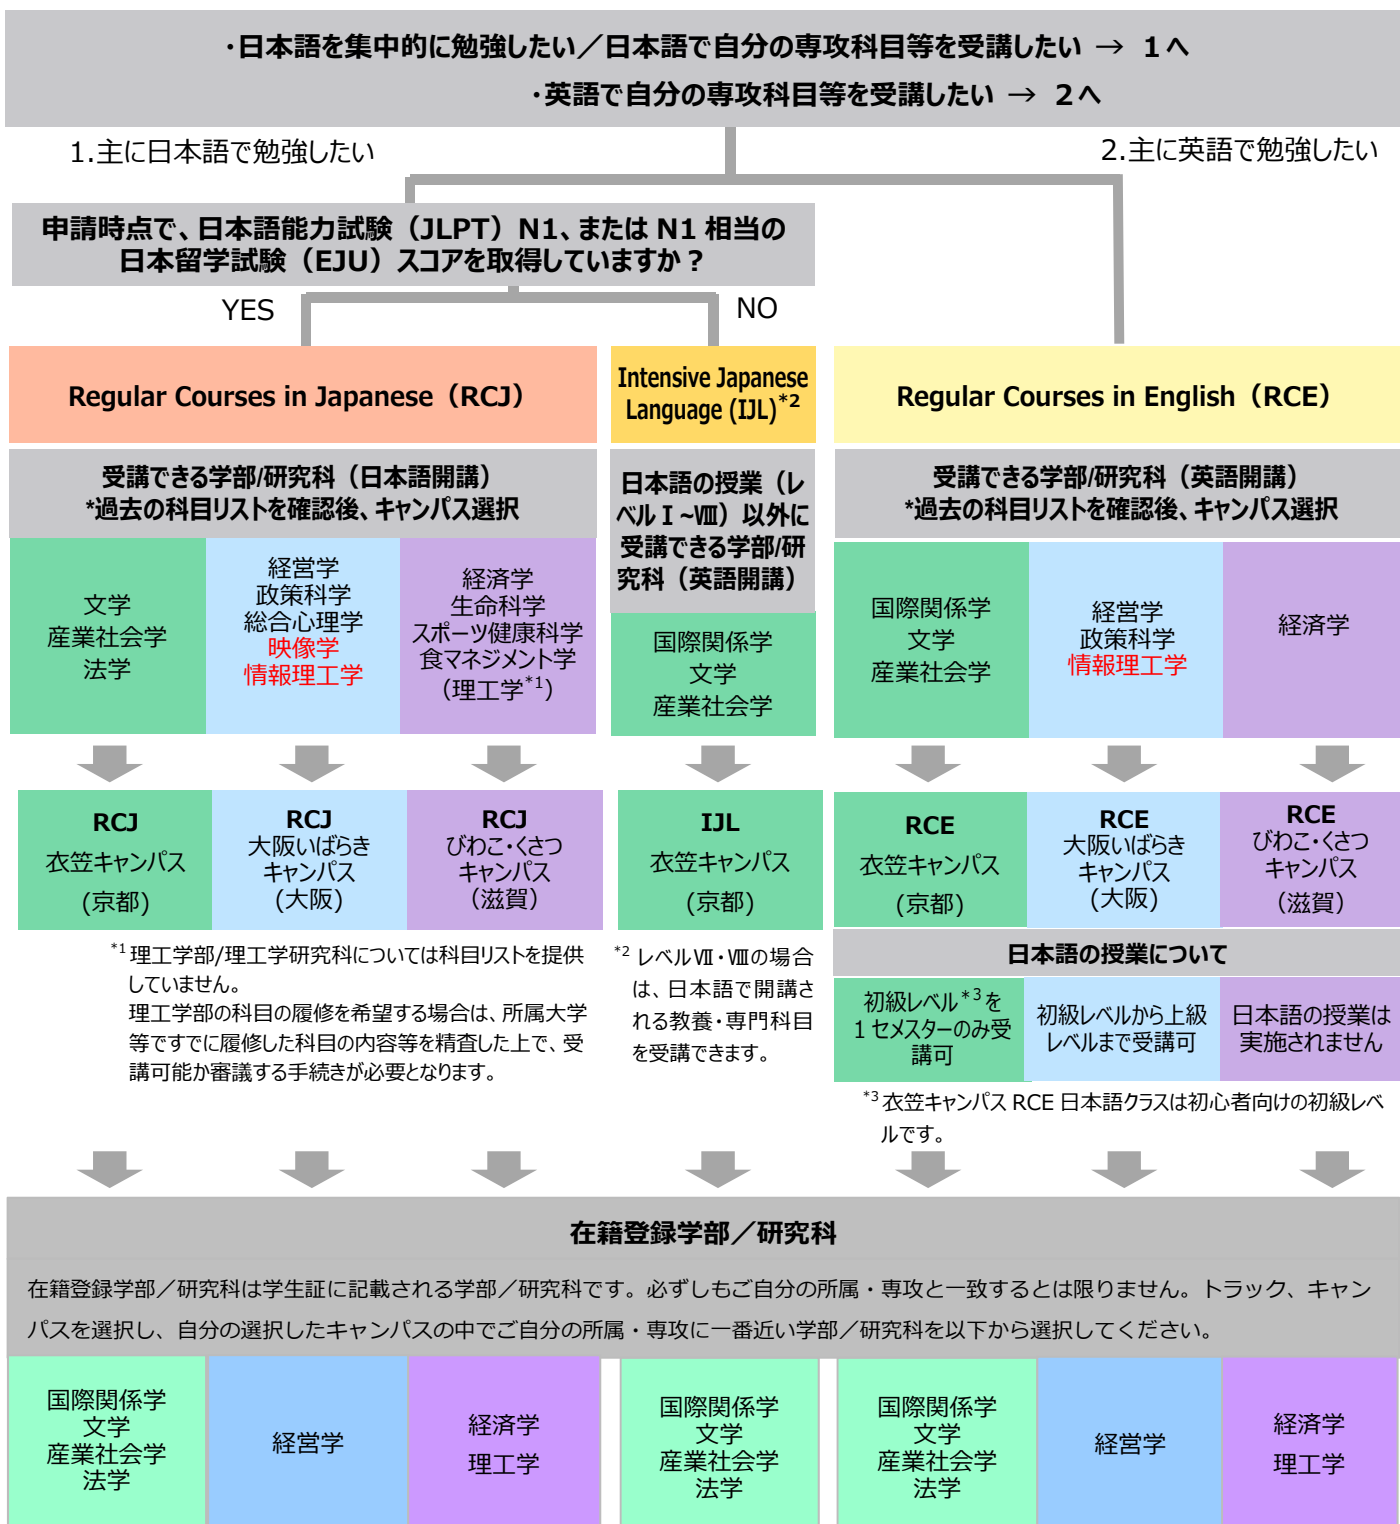

SKP では受講する際の言語、受講を希望する科目でトラックとキャンパスを選択する必要があります。下記のチャートを使って、トラックと受講できる学部/研究科を確認してください。また、トラック、キャンパス毎の過去の科目リストを参考にして、申請するトラック・キャンパスを決定してください。

各トラック・キャンパスの過去の科目リスト

最新版の科目リストは、受講登録の際に配布します。過去の科目リストに掲載されている科目でも、開講されない場合がありますのでご注意ください。各トラックで提供されている科目の中には受講人数が制限されている科目もあります。受講希望者が定員を超える場合には抽選で受講可否が決定されます。希望の科目を受講できない可能性もありますのでご注意ください。