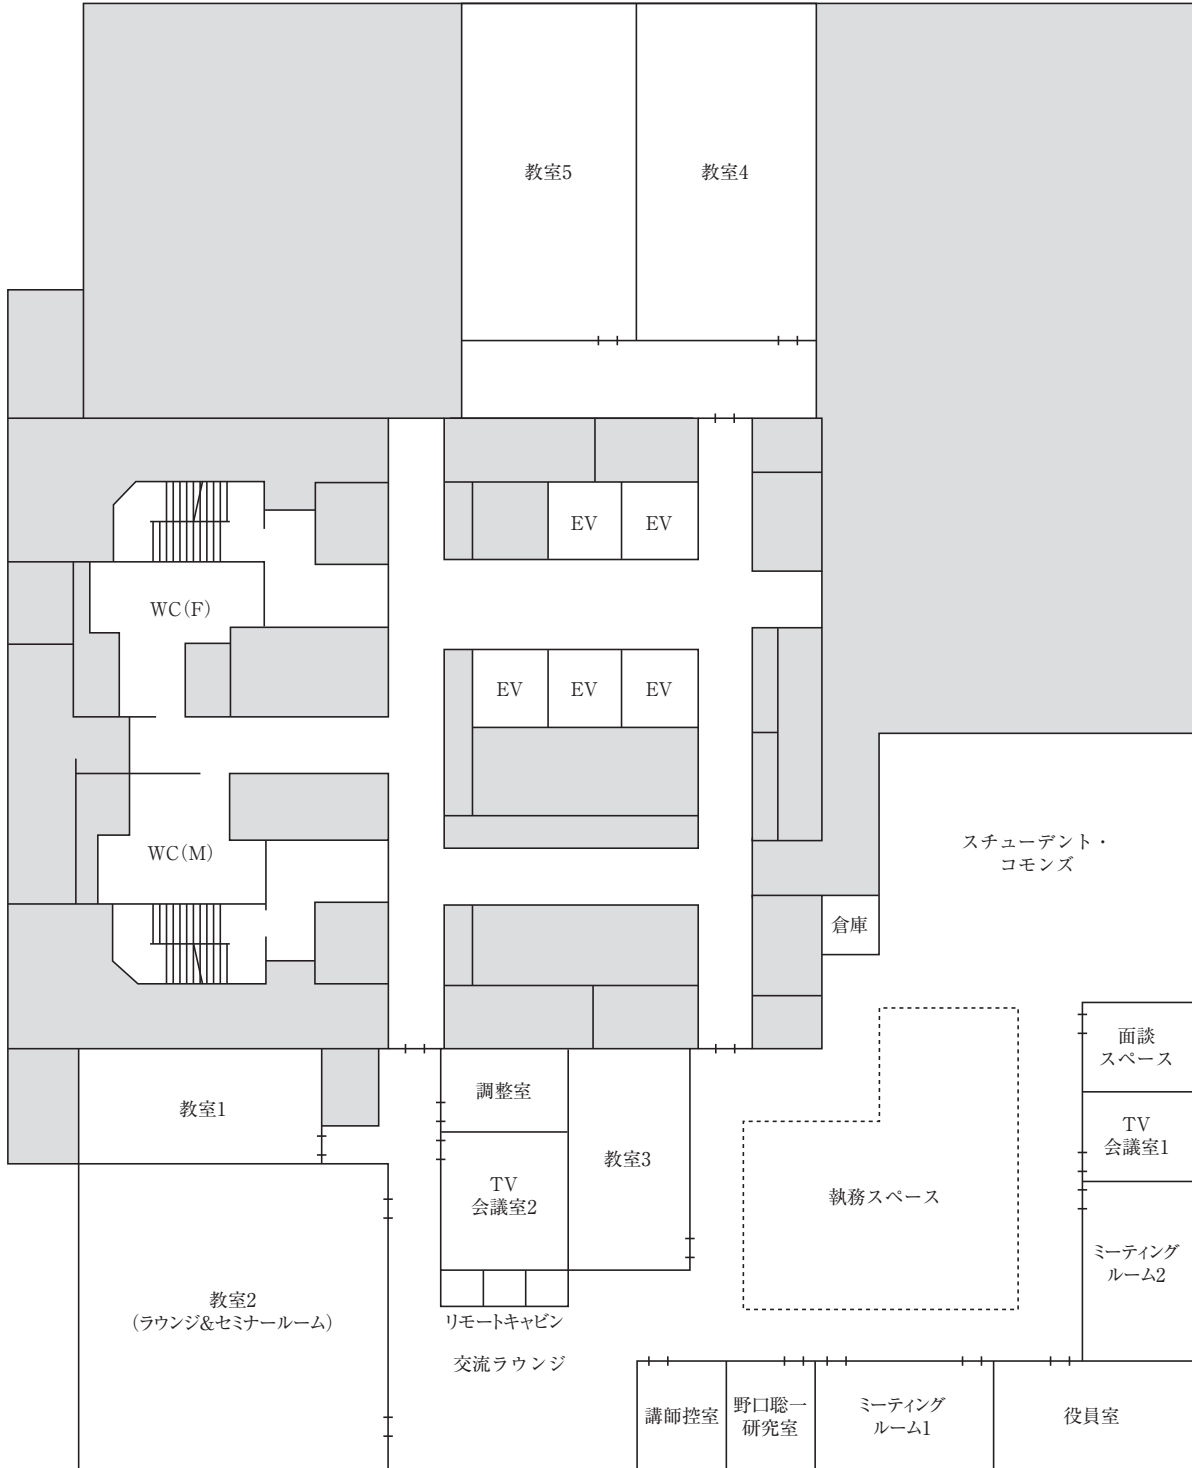

立命館 東京キャンパス

階	教室番号	通常定員	机・椅子
8階	教室1	18	○
	教室2	32	○
	教室3	18	○
	教室4	61	○
	教室5	47	○

※【机・椅子】○=可動 ●=固定 ◎=一部固定
 ※教室設備の詳細につきましては、
 RAINBOW ITサポート (Web) の教室設備一覧をご確認ください。

サピアタワー 8階